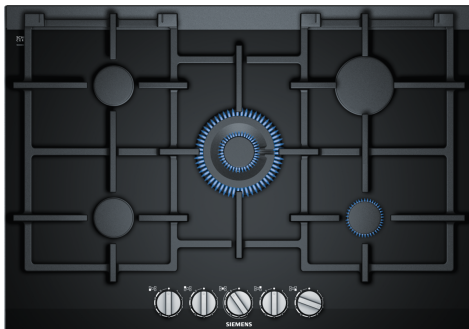

iQ700, Gaskochfeld, 75 cm, Glaskeramik, Schwarz ER7A6RB70D

Gas-Kochstelle mit stepFlame Technologie zur präzisen Steuerung der Flamme in neun Stufen.

- ✓ stepFlame-Technologie – präzise Flammenkontrolle mit neun verschiedenen Einstellungen.
- ✓ Der Dual-Wokbrenner mit Zweiflammen-System und 4.2 kW ist ideal für unterschiedlichste Speisen selbst in großen Mengen.
- ✓ Spülmaschinenfeste Topfträger – sparen Sie Zeit beim Reinigen.
- ✓ Biomethan-ready – befeuern Sie Ihr Gas-Kochfeld mit umweltfreundlichem Biomethangas.

**iQ700, Gaskochfeld, 75 cm,
Glaskeramik, Schwarz
ER7A6RB70D**

Ausstattung

iQ700, Gaskochfeld, 75 cm,
 Glaskeramik, Schwarz
 ER7A6RB70D

Maßzeichnungen