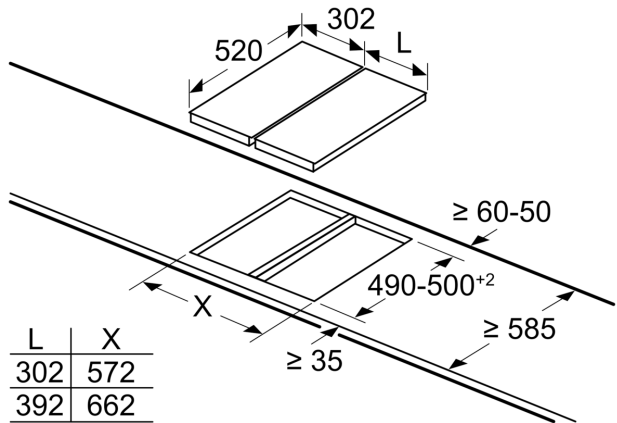

When installing two or more Domino units side-by-side, one or more assembly kits are required (2 units = 1 assembly kit, 3 units = 2 assembly kits, etc.).

measurements in mm