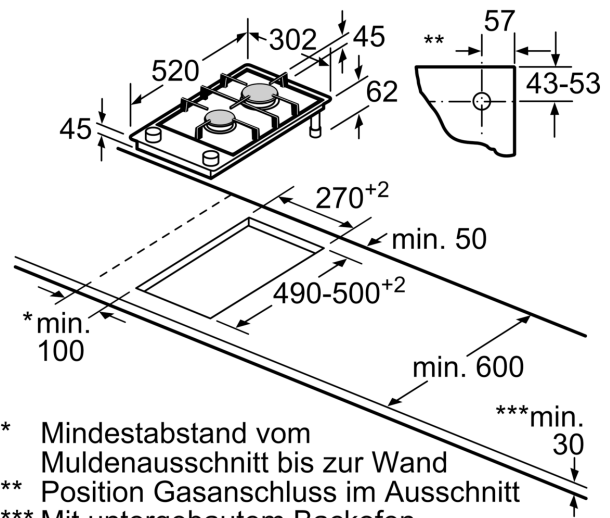

B: Dependent on the cut-out depth

Maße in mm
Domino-Kombinationsmöglichkeiten
mit entsprechenden Geräte- und Ausschnittmaßen

Breitentyp: 30 40 60 70 80 90
Gerätebreite: 302 392 602 710 812 912

	A	B	C	D	L	X
2x30	302	302	-	-	604	572
1x30, 1x40	302	392	-	-	694	662
1x30, 1x60	302	602	-	-	904	872
1x30, 1x70*	302	710	-	-	1012	980
1x30, 1x80	302	812	-	-	1114	1082
1x30, 1x90	302	912	-	-	1214	1182
2x40	392	392	-	-	784	752
1x40, 1x60	392	602	-	-	994	962
1x40, 1x70*	392	710	-	-	1102	1070
1x40, 1x80	392	812	-	-	1204	1172
1x40, 1x90	392	912	-	-	1304	1272
3x30	302	302	302	-	906	874
2x30, 1x40	302	302	392	-	996	964
2x30, 1x60	302	302	602	-	1206	1174
2x30, 1x70*	302	302	710	-	1314	1282
2x30, 1x80	302	302	812	-	1416	1384
2x30, 1x90	302	302	912	-	1516	1484
1x30, 2x40	302	392	392	-	1086	1054
1x30, 1x40, 1x60	302	392	602	-	1296	1264
1x30, 1x40, 1x70*	302	392	710	-	1404	1372
1x30, 1x40, 1x80	302	392	812	-	1506	1474
1x30, 1x40, 1x90	302	392	912	-	1606	1574
3x40	392	392	392	-	1176	1144
2x40, 1x60	392	392	602	-	1386	1354
4x30	302	302	302	302	1208	1176
3x30, 1x40	302	302	302	392	1298	1266
2x30, 2x40	302	302	392	392	1388	1356
1x30, 3x40	302	392	392	392	1478	1446
1x30, 1x75	302	750	-	-	1052	1016
1x40, 1x75	392	750	-	-	1142	1106
2x30, 1x75	302	302	750	-	1354	1318
1x30, 1x40, 1x75	302	392	750	-	1444	1408

* Nicht möglich mit 70 cm Induktionsmulde

measurements in mm
Picture for the table Domino combination possibilities
with corresponding devices and cutout dimensions

If two or more elements are installed right next to one another, one or several installation kits are required (2 elements 1 installation kit, 3 elements 2 installation kits, etc.).

Cutout dimension (X) depending on the combination see table:

* Mindestabstand vom Muldenausschnitt bis zur Wand

** Position Gasanschluss im Ausschnitt

*** Mit untergebaute Backofen ggf. mehr; siehe Maßanforderungen des Backofens