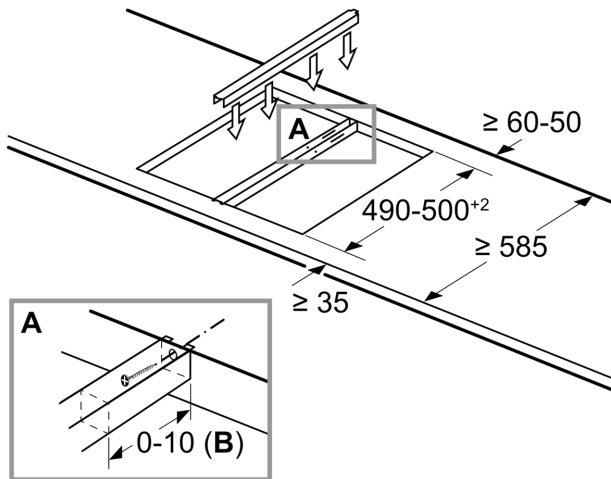

B: Dependent on the cut-out depth

Maße in mm
Domino-Kombinationsmöglichkeiten
mit entsprechenden Geräte- und Ausschnittmaßen

Breitentyp: 30 40 60 70 80 90
Gerätebreite: 302 392 602 710 812 912

	A	B	C	D	L	X
2x30	302	302	-	-	604	572
1x30, 1x40	302	392	-	-	694	662
1x30, 1x60	302	602	-	-	904	872
1x30, 1x70*	302	710	-	-	1012	980
1x30, 1x80	302	812	-	-	1114	1082
1x30, 1x90	302	912	-	-	1214	1182
2x40	392	392	-	-	784	752
1x40, 1x60	392	602	-	-	994	962
1x40, 1x70*	392	710	-	-	1102	1070
1x40, 1x80	392	812	-	-	1204	1172
1x40, 1x90	392	912	-	-	1304	1272
3x30	302	302	302	-	906	874
2x30, 1x40	302	302	392	-	996	964
2x30, 1x60	302	302	602	-	1206	1174
2x30, 1x70*	302	302	710	-	1314	1282
2x30, 1x80	302	302	812	-	1416	1384
2x30, 1x90	302	302	912	-	1516	1484
1x30, 2x40	302	392	392	-	1086	1054
1x30, 1x40, 1x60	302	392	602	-	1296	1264
1x30, 1x40, 1x70*	302	392	710	-	1404	1372
1x30, 1x40, 1x80	302	392	812	-	1506	1474
1x30, 1x40, 1x90	302	392	912	-	1606	1574
3x40	392	392	392	-	1176	1144
2x40, 1x60	392	392	602	-	1386	1354
4x30	302	302	302	302	1208	1176
3x30, 1x40	302	302	302	392	1298	1266
2x30, 2x40	302	302	392	392	1388	1356
1x30, 3x40	302	392	392	392	1478	1446
1x30, 1x75	302	750	-	-	1052	1016
1x40, 1x75	392	750	-	-	1142	1106
2x30, 1x75	302	302	750	-	1354	1318
1x30, 1x40, 1x75	302	392	750	-	1444	1408