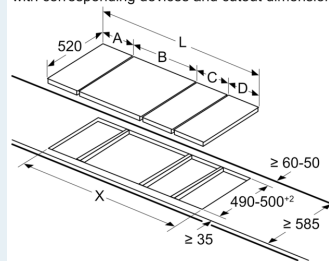

B: Dependent on the cut-out depth

Maße in mm
Domino-Kombinationsmöglichkeiten
mit entsprechenden Geräte- und Ausschnittmaßen

Breitentyp: 30 40 60 70 80 90
Gerätebreite: 302 392 602 710 812 912

	A	B	C	D	L	X
2x30	302	302	-	-	604	572
1x30, 1x40	302	392	-	-	694	662
1x30, 1x60	302	602	-	-	904	872
1x30, 1x70*	302	710	-	-	1012	980
1x30, 1x80	302	812	-	-	1114	1082
1x30, 1x90	302	912	-	-	1214	1182
2x40	392	392	-	-	784	752
1x40, 1x60	392	602	-	-	994	962
1x40, 1x70*	392	710	-	-	1102	1070
1x40, 1x80	392	812	-	-	1204	1172
1x40, 1x90	392	912	-	-	1304	1272
3x30	302	302	302	-	906	874
2x30, 1x40	302	302	392	-	996	964
2x30, 1x60	302	302	602	-	1206	1174
2x30, 1x70*	302	302	710	-	1314	1282
2x30, 1x80	302	302	812	-	1416	1384
2x30, 1x90	302	302	912	-	1516	1484
1x30, 2x40	302	392	392	-	1086	1054
1x30, 1x40, 1x60	302	392	602	-	1296	1264
1x30, 1x40, 1x70*	302	392	710	-	1404	1372
1x30, 1x40, 1x80	302	392	812	-	1506	1474
1x30, 1x40, 1x90	302	392	912	-	1606	1574
3x40	392	392	392	-	1176	1144
2x40, 1x60	392	392	602	-	1386	1354
4x30	302	302	302	302	1208	1176
3x30, 1x40	302	302	302	392	1298	1266
2x30, 2x40	302	302	392	392	1388	1356
1x30, 3x40	302	392	392	392	1478	1446
1x30, 1x75	302	750	-	-	1052	1016
1x40, 1x75	392	750	-	-	1142	1106
2x30, 1x75	302	302	750	-	1354	1318
1x30, 1x40, 1x75	302	392	750	-	1444	1408

* Nicht möglich mit 70 cm Induktionsmulde

measurements in mm
Picture for the table Domino combination possibilities
with corresponding devices and cutout dimensions

If two or more elements are installed right next to one another, one or several installation kits are required (2 elements 1 installation kit, 3 elements 2 installation kits, etc.).

Cutout dimension (X) depending on the combination see table:

* Mindestabstand vom Muldenausschnitt bis zur Wand

** Position Gasanschluss im Ausschnitt

*** Mit untergebaute Backofen ggf. mehr; siehe Maßanforderungen des Backofens