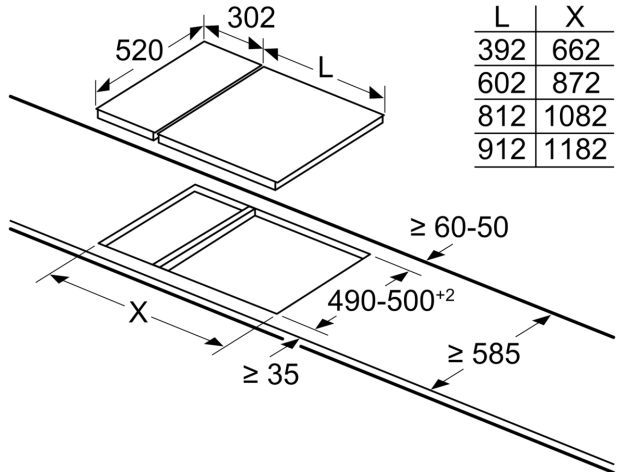

Ausstattung

Technische Daten

Produktbezeichnung / -familie: Vario/Domino
 Gas-Schaltermulde
 Bauform: Einbau
 Energiequelle: Gas
 Anzahl der Kochzonen: 2
 Min. Nischenmaße für Installation (H x B x T): ...45 x 270 x 490-500 mm
 Breite:302 mm
 Abmessungen des Gerätes: 47 x 302 x 520 mm
 Abmessungen des verpackten Gerätes:185 x 385 x 578 mm
 Nettogewicht: 6.3 kg
 Bruttogewicht: 7.2 kg
 Restwärmeanzeige: Getrennt
 Lage der Steuerung: Vorne
 Hauptoberflächenmaterial: Glaskeramik
 Oberflächenfarbe: Schwarz, Alu, gebürstet
 Rahmenfarbe: Schwarz
 Länge Netzkabel: 150.0 cm
 Anschlusswert: 2 W
 Gasanschlusswert: 4700 W
 Absicherung: 3 A
 Spannung:220-240 V
 Frequenz:60; 50 Hz
 Mitgeliefertes Zubehör: 1 x Espresso Kreuz, 1 x Simmerplatte

iQ700, Domino-Kochfeld, Gas, 30 cm, Glaskeramik, Schwarz
ER3A6BD70D

Maßzeichnungen

measurements in mm

When installing two Domino units right next to a hob, two assembly kits (HZ394301) are required.

measurements in mm