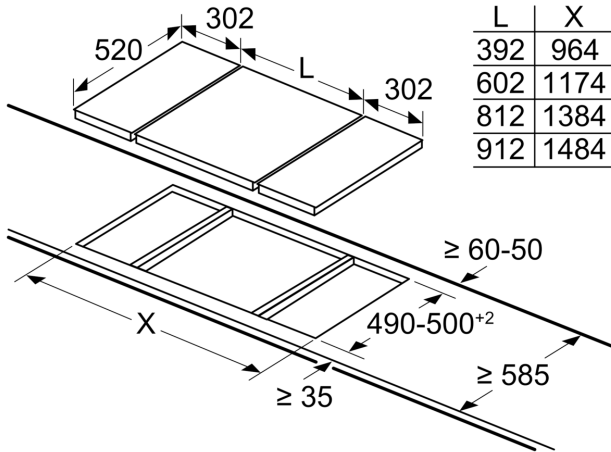

Ausstattung

Technische Daten

Produktbezeichnung / -familie: Vario/Domino
 Gas-Schaltermulde
 Bauform: Einbau
 Energiequelle: Gas
 Anzahl der Kochzonen: 2
 Min. Nischenmaße für Installation (H x B x T): ...45 x 270 x 490-500 mm
 Breite:302 mm
 Abmessungen des Gerätes: 47 x 302 x 520 mm
 Abmessungen des verpackten Gerätes:185 x 385 x 578 mm
 Nettogewicht: 6.3 kg
 Bruttogewicht: 7.2 kg
 Restwärmeanzeige: Getrennt
 Lage der Steuerung: Vorne
 Hauptoberflächenmaterial: Glaskeramik
 Oberflächenfarbe: Schwarz, Alu, gebürstet
 Rahmenfarbe: Schwarz
 Länge Netzkabel: 150.0 cm
 Anschlusswert: 2 W
 Gasanschlusswert: 4700 W
 Absicherung: 3 A
 Spannung:220-240 V
 Frequenz:60; 50 Hz
 Mitgeliefertes Zubehör: 1 x Espresso Kreuz, 1 x Simmerplatte

iQ700, Domino-Kochfeld, Gas, 30 cm, Glaskeramik, Schwarz
ER3A6BD70D

Maßzeichnungen

measurements in mm

When installing two Domino units right next to a hob, two assembly kits (HZ394301) are required.

measurements in mm