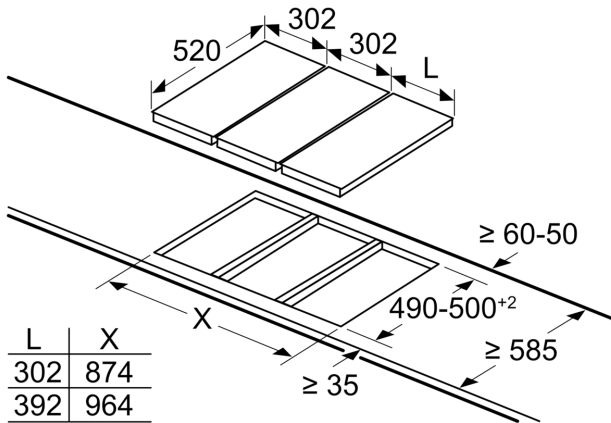

When installing a Domino unit right next to a hob, an assembly kit (HZ394301) is required.

measurements in mm