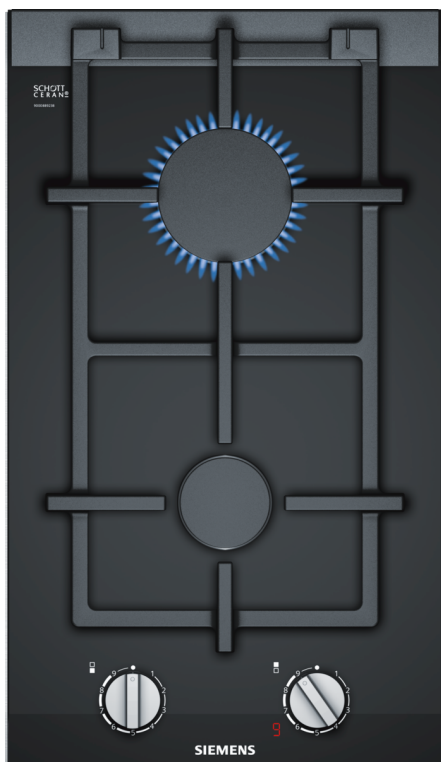

iQ700, Domino-Kochfeld, Gas, 30 cm, Glaskeramik, Schwarz ER3A6BD70D

Gas-Kochstelle mit stepFlame Technologie zur präzisen Steuerung der Flamme in neun Stufen.

- ✓ stepFlame-Technologie – präzise Flammenkontrolle mit neun verschiedenen Einstellungen.
- ✓ Spülmaschinenfeste Topfträger – sparen Sie Zeit beim Reinigen.
- ✓ Biomethan-ready – befeuern Sie Ihr Gas-Kochfeld mit umweltfreundlichem Biomethangas.

Ausstattung

Technische Daten

Produktbezeichnung / -familie: Vario/Domino
 Gas-Schaltermulde
 Bauform: Einbau
 Energiequelle: Gas
 Anzahl der Kochzonen: 2
 Min. Nischenmaße für Installation (H x B x T): ...45 x 270 x 490-500 mm
 Breite:302 mm
 Abmessungen des Gerätes: 47 x 302 x 520 mm
 Abmessungen des verpackten Gerätes:185 x 385 x 578 mm
 Nettogewicht: 6.3 kg
 Bruttogewicht: 7.2 kg
 Restwärmeanzeige: Getrennt
 Lage der Steuerung: Vorne
 Hauptoberflächenmaterial: Glaskeramik
 Oberflächenfarbe: Schwarz, Alu, gebürstet
 Rahmenfarbe: Schwarz
 Länge Netzkabel: 150.0 cm
 Anschlusswert: 2 W
 Gasanschlusswert: 4700 W
 Absicherung: 3 A
 Spannung:220-240 V
 Frequenz:60; 50 Hz
 Mitgeliefertes Zubehör: 1 x Espresso Kreuz, 1 x Simmerplatte

iQ700, Domino-Kochfeld, Gas, 30 cm, Glaskeramik, Schwarz
ER3A6BD70D

Maßzeichnungen

measurements in mm

When installing two Domino units right next to a hob, two assembly kits (HZ394301) are required.

measurements in mm