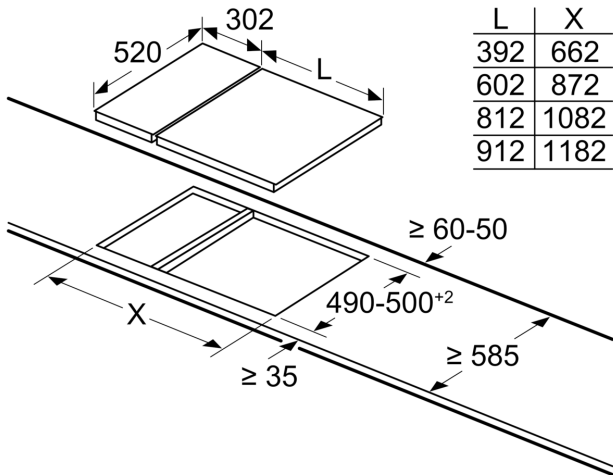

When installing two Domino units right next to a hob, two assembly kits (HZ394301) are required.

measurements in mm