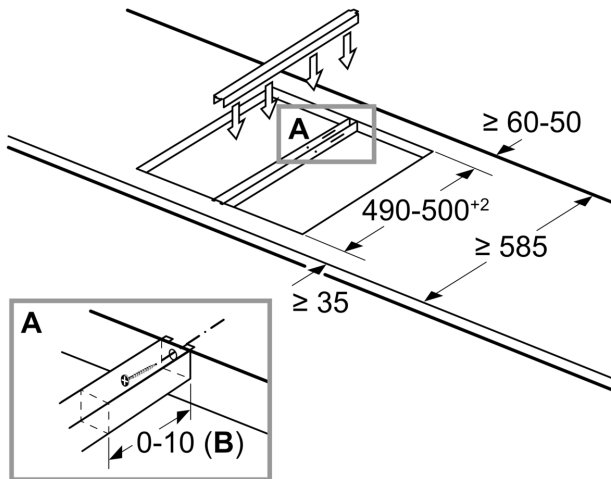

measurements in mm

When installing two Domino units right next to a hob, two assembly kits (HZ394301) are required.

measurements in mm

When installing a Domino unit right next to a hob, an assembly kit (HZ394301) is required.

Maße in mm

Bei Einbau von zwei oder mehr Elementen nebeneinander sind ein oder mehrere Montagesätze erforderlich (2 Elemente = 1 Montagesatz, 3 Elemente = 2 Montagesätze usw.)

Maßzeichnungen

measurements in mm Assembly kit (HZ394301) for Domino

B: Dependent on the cut-out depth

Maße in mm
Domino-Kombinationsmöglichkeiten
mit entsprechenden Geräte- und Ausschnittmaßen

Breitentyp:	30	40	60	70	80	90		
Gerätebreite:	302	392	602	710	812	912		
	A	B	C	D	L	X		
2x30	302	302	-	-	604	572		
1x30, 1x40	302	392	-	-	694	662		
1x30, 1x60	302	602	-	-	904	872		
1x30, 1x70*	302	710	-	-	1012	980		
1x30, 1x80	302	812	-	-	1114	1082		
1x30, 1x90	302	912	-	-	1214	1182		
2x40	392	392	-	-	784	752		
1x40, 1x60	392	602	-	-	994	962		
1x40, 1x70*	392	710	-	-	1102	1070		
1x40, 1x80	392	812	-	-	1204	1172		
1x40, 1x90	392	912	-	-	1304	1272		
3x30	302	302	302	-	906	874		
2x30, 1x40	302	302	392	-	996	964		
2x30, 1x60	302	302	602	-	1206	1174		
2x30, 1x70*	302	302	710	-	1314	1282		
2x30, 1x80	302	302	812	-	1416	1384		
2x30, 1x90	302	302	912	-	1516	1484		
1x30, 2x40	302	392	392	-	1086	1054		
1x30, 1x40, 1x60	302	392	602	-	1296	1264		
1x30, 1x40, 1x70*	302	392	710	-	1404	1372		
1x30, 1x40, 1x80	302	392	812	-	1506	1474		
1x30, 1x40, 1x90	302	392	912	-	1606	1574		
3x40	392	392	392	-	1176	1144		
2x40, 1x60	392	392	602	-	1386	1354		
4x30	302	302	302	302	1208	1176		
3x30, 1x40	302	302	302	392	1298	1266		
2x30, 2x40	302	302	392	392	1388	1356		
1x30, 3x40	302	392	392	392	1478	1446		
1x30, 1x75	302	750	-	-	1052	1016		
1x40, 1x75	392	750	-	-	1142	1106		
2x30, 1x75	302	302	750	-	1354	1318		
1x30, 1x40, 1x75	302	392	750	-	1444	1408		