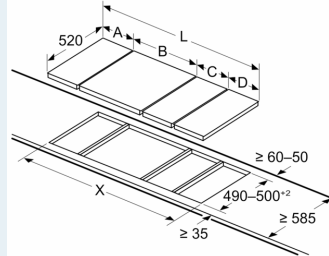

Maße in mm

Bei Einbau von zwei oder mehr Elementen nebeneinander sind ein oder mehrere Montagesätze erforderlich (2 Elemente = 1 Montagesatz, 3 Elemente = 2 Montagesätze usw.)

Maßzeichnungen

measurements in mm Assembly kit (HZ394301) for Domino

B: Dependent on the cut-out depth

Maße in mm
Domino-Kombinationsmöglichkeiten
mit entsprechenden Geräte- und Ausschnittmaßen

Breitentyp:	30	40	60	70	80	90		
Gerätebreite:	302	392	602	710	812	912		
	A	B	C	D	L	X		
2x30	302	302	-	-	604	572		
1x30, 1x40	302	392	-	-	694	662		
1x30, 1x60	302	602	-	-	904	872		
1x30, 1x70*	302	710	-	-	1012	980		
1x30, 1x80	302	812	-	-	1114	1082		
1x30, 1x90	302	912	-	-	1214	1182		
2x40	392	392	-	-	784	752		
1x40, 1x60	392	602	-	-	994	962		
1x40, 1x70*	392	710	-	-	1102	1070		
1x40, 1x80	392	812	-	-	1204	1172		
1x40, 1x90	392	912	-	-	1304	1272		
3x30	302	302	302	-	906	874		
2x30, 1x40	302	302	392	-	996	964		
2x30, 1x60	302	302	602	-	1206	1174		
2x30, 1x70*	302	302	710	-	1314	1282		
2x30, 1x80	302	302	812	-	1416	1384		
2x30, 1x90	302	302	912	-	1516	1484		
1x30, 2x40	302	392	392	-	1086	1054		
1x30, 1x40, 1x60	302	392	602	-	1296	1264		
1x30, 1x40, 1x70*	302	392	710	-	1404	1372		
1x30, 1x40, 1x80	302	392	812	-	1506	1474		
1x30, 1x40, 1x90	302	392	912	-	1606	1574		
3x40	392	392	392	-	1176	1144		
2x40, 1x60	392	392	602	-	1386	1354		
4x30	302	302	302	302	1208	1176		
3x30, 1x40	302	302	302	392	1298	1266		
2x30, 2x40	302	302	392	392	1388	1356		
1x30, 3x40	302	392	392	392	1478	1446		
1x30, 1x75	302	750	-	-	1052	1016		
1x40, 1x75	392	750	-	-	1142	1106		
2x30, 1x75	302	302	750	-	1354	1318		
1x30, 1x40, 1x75	302	392	750	-	1444	1408		

* Nicht möglich mit 70 cm Induktionsmulde

Maße in mm
Bild zur Tabelle der Domino-Kombinationsmöglichkeiten mit den jeweiligen Geräte- und Ausschnittmaßen

Bei Einbau von zwei oder mehr Elementen nebeneinander sind ein oder mehrere Montagesätze erforderlich (2 Elemente = 1 Montagesatz, 3 Elemente = 2 Montagesätze usw.)