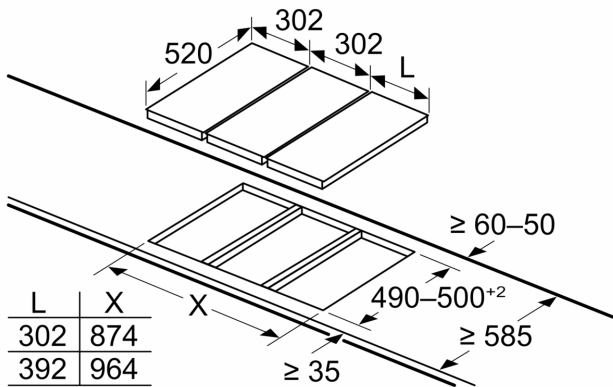

Ausstattung

Technische Daten

Geräteart: Vario/Domino
 Gas-Schaltermulde
 Bauform: Einbau
 Energiequelle: Gas
 Anzahl der Kochzonen: 2
 Min. Nischenmaße für Installation (H x B x T): ...45 x 270 x 490-500 mm
 Gerätebreite: 302 mm
 Abmessungen des Gerätes: 47 x 302 x 520 mm
 Abmessungen des verpackten Gerätes:190 x 380 x 580 mm
 Nettogewicht: 6.4 kg
 Bruttogewicht: 7.3 kg
 Restwärmeanzeige: Ohne
 Lage der Steuerung: Vorne
 Hauptoberflächenmaterial: Glaskeramik
 Oberflächenfarbe: Schwarz, Alu, gebürstet
 Rahmenfarbe: Schwarz
 Länge Anschlusskabel:150.0 cm
 Anschlusswert: 1 W
 Gasanschlusswert: 4700 W
 Absicherung: 3 A
 Spannung:220-240 V
 Frequenz:50; 60 Hz
 Integriertes Zubehör: 1 x Espresso Kreuz, 1 x Simmerplatte

**iQ700, Domino-Kochfeld, Gas, 30
cm, Glaskeramik, Schwarz
ER3A6BB70D**

Ausstattung

iQ700, Domino-Kochfeld, Gas, 30 cm, Glaskeramik, Schwarz
ER3A6BB70D

Maßzeichnungen

Maße in mm

Bei Einbau von zwei oder mehr Elementen nebeneinander sind ein oder mehrere Montagesätze erforderlich (2 Elemente = 1 Montagesatz, 3 Elemente = 2 Montagesätze usw.)