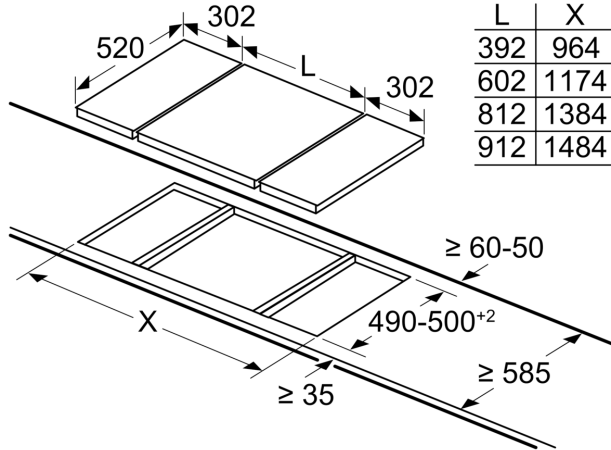

iQ700, Domino-Kochfeld, Gas, 30 cm, Glaskeramik, Schwarz
ER3A6BB70D

Maßzeichnungen

Maße in mm

Bei Einbau von zwei oder mehr Elementen nebeneinander sind ein oder mehrere Montagesätze erforderlich (2 Elemente = 1 Montagesatz, 3 Elemente = 2 Montagesätze usw.)

measurements in mm

When installing two Domino units right next to a hob, two assembly kits (HZ394301) are required.

measurements in mm

When installing a Domino unit right next to a hob, an assembly kit (HZ394301) is required.

Maße in mm

Bei Einbau von zwei oder mehr Elementen nebeneinander sind ein oder mehrere Montagesätze erforderlich (2 Elemente = 1 Montagesatz, 3 Elemente = 2 Montagesätze usw.)