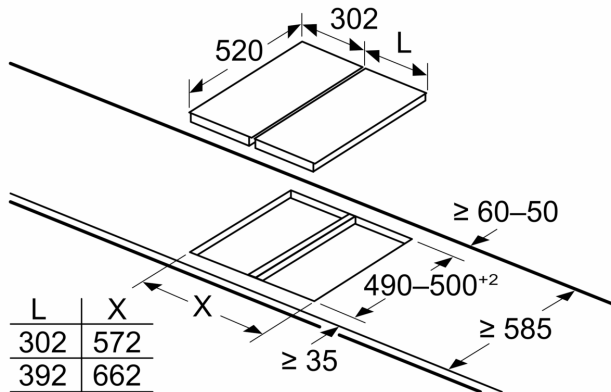

measurements in mm

When installing two Domino units right next to a hob, two assembly kits (HZ394301) are required.

measurements in mm

When installing a Domino unit right next to a hob, an assembly kit (HZ394301) is required.

Maße in mm

Bei Einbau von zwei oder mehr Elementen nebeneinander sind ein oder mehrere Montagesätze erforderlich (2 Elemente = 1 Montagesatz, 3 Elemente = 2 Montagesätze usw.)

Maßzeichnungen

measurements in mm Assembly kit (HZ394301) for Domino

B: Dependent on the cut-out depth

Maße in mm
Domino-Kombinationsmöglichkeiten
mit entsprechenden Geräte- und Ausschnittmaßen

Breitentyp:	30	40	60	70	80	90		
Gerätebreite:	302	392	602	710	812	912		
	A	B	C	D	L	X		
2x30	302	302	-	-	604	572		
1x30, 1x40	302	392	-	-	694	662		
1x30, 1x60	302	602	-	-	904	872		
1x30, 1x70*	302	710	-	-	1012	980		
1x30, 1x80	302	812	-	-	1114	1082		
1x30, 1x90	302	912	-	-	1214	1182		
2x40	392	392	-	-	784	752		
1x40, 1x60	392	602	-	-	994	962		
1x40, 1x70*	392	710	-	-	1102	1070		
1x40, 1x80	392	812	-	-	1204	1172		
1x40, 1x90	392	912	-	-	1304	1272		
3x30	302	302	302	-	906	874		
2x30, 1x40	302	302	392	-	996	964		
2x30, 1x60	302	302	602	-	1206	1174		
2x30, 1x70*	302	302	710	-	1314	1282		
2x30, 1x80	302	302	812	-	1416	1384		
2x30, 1x90	302	302	912	-	1516	1484		
1x30, 2x40	302	392	392	-	1086	1054		
1x30, 1x40, 1x60	302	392	602	-	1296	1264		
1x30, 1x40, 1x70*	302	392	710	-	1404	1372		
1x30, 1x40, 1x80	302	392	812	-	1506	1474		
1x30, 1x40, 1x90	302	392	912	-	1606	1574		
3x40	392	392	392	-	1176	1144		
2x40, 1x60	392	392	602	-	1386	1354		
4x30	302	302	302	302	1208	1176		
3x30, 1x40	302	302	302	392	1298	1266		
2x30, 2x40	302	302	392	392	1388	1356		
1x30, 3x40	302	392	392	392	1478	1446		
1x30, 1x75	302	750	-	-	1052	1016		
1x40, 1x75	392	750	-	-	1142	1106		
2x30, 1x75	302	302	750	-	1354	1318		
1x30, 1x40, 1x75	302	392	750	-	1444	1408		