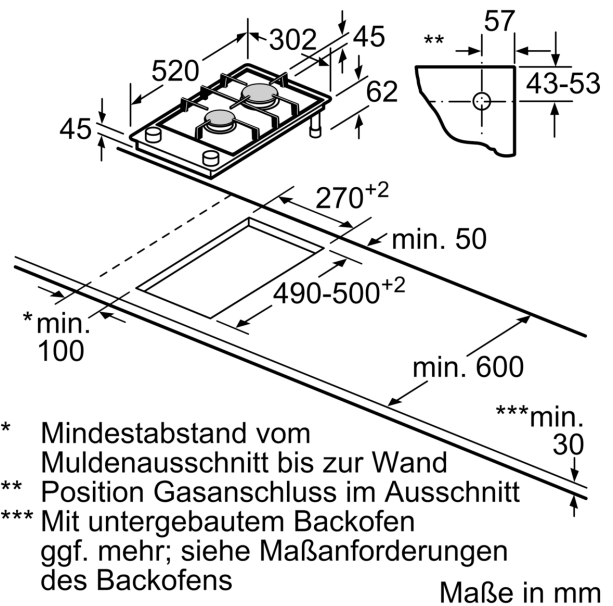

B: Dependent on the cut-out depth

Maße in mm
Domino-Kombinationsmöglichkeiten
mit entsprechenden Geräte- und Ausschnittmaßen

Breitentyp:	30	40	60	70	80	90		
Gerätebreite:	302	392	602	710	812	912		
	A	B	C	D	L	X		
2x30	302	302	-	-	604	572		
1x30, 1x40	302	392	-	-	694	662		
1x30, 1x60	302	602	-	-	904	872		
1x30, 1x70*	302	710	-	-	1012	980		
1x30, 1x80	302	812	-	-	1114	1082		
1x30, 1x90	302	912	-	-	1214	1182		
2x40	392	392	-	-	784	752		
1x40, 1x60	392	602	-	-	994	962		
1x40, 1x70*	392	710	-	-	1102	1070		
1x40, 1x80	392	812	-	-	1204	1172		
1x40, 1x90	392	912	-	-	1304	1272		
3x30	302	302	302	-	906	874		
2x30, 1x40	302	302	392	-	996	964		
2x30, 1x60	302	302	602	-	1206	1174		
2x30, 1x70*	302	302	710	-	1314	1282		
2x30, 1x80	302	302	812	-	1416	1384		
2x30, 1x90	302	302	912	-	1516	1484		
1x30, 2x40	302	392	392	-	1086	1054		
1x30, 1x40, 1x60	302	392	602	-	1296	1264		
1x30, 1x40, 1x70*	302	392	710	-	1404	1372		
1x30, 1x40, 1x80	302	392	812	-	1506	1474		
1x30, 1x40, 1x90	302	392	912	-	1606	1574		
3x40	392	392	392	-	1176	1144		
2x40, 1x60	392	392	602	-	1386	1354		
4x30	302	302	302	302	1208	1176		
3x30, 1x40	302	302	302	392	1298	1266		
2x30, 2x40	302	302	392	392	1388	1356		
1x30, 3x40	302	392	392	392	1478	1446		
1x30, 1x75	302	750	-	-	1052	1016		
1x40, 1x75	392	750	-	-	1142	1106		
2x30, 1x75	302	302	750	-	1354	1318		
1x30, 1x40, 1x75	302	392	750	-	1444	1408		

* Nicht möglich mit 70 cm Induktionsmulde

Maße in mm
Bild zur Tabelle der Domino-Kombinationsmöglichkeiten mit den jeweiligen Geräte- und Ausschnittmaßen

Bei Einbau von zwei oder mehr Elementen nebeneinander sind ein oder mehrere Montagesätze erforderlich (2 Elemente = 1 Montagesatz, 3 Elemente = 2 Montagesätze usw.)

Ausschnittmaß (X) abhängig von der Kombination (siehe Kombinationstabelle)

- * Mindestabstand vom Muldenausschnitt bis zur Wand
 - ** Position Gasanschluss im Ausschnitt
 - *** Mit untergebaute Backofen ggf. mehr; siehe Maßanforderungen des Backofens
- Maße in mm