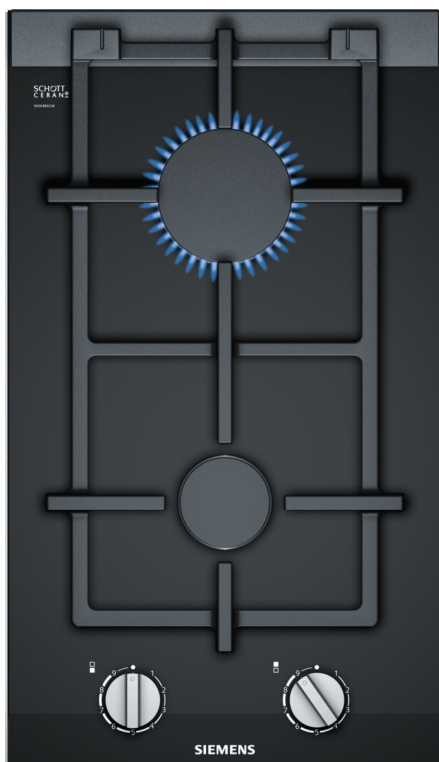

iQ700, Domino-Kochfeld, Gas, 30 cm, Glaskeramik, Schwarz ER3A6BB70D

Gas-Kochstelle mit stepFlame Technologie zur präzisen Steuerung der Flamme in neun Stufen.

- ✓ stepFlame-Technologie – präzise Flammenkontrolle mit neun verschiedenen Einstellungen.
- ✓ Spülmaschinenfeste Topfträger – sparen Sie Zeit beim Reinigen.
- ✓ Biomethan-ready – befeuern Sie Ihr Gas-Kochfeld mit umweltfreundlichem Biomethangas.

Ausstattung

Technische Daten

Geräteart: Vario/Domino
 Gas-Schaltermulde
 Bauform: Einbau
 Energiequelle: Gas
 Anzahl der Kochzonen: 2
 Min. Nischenmaße für Installation (H x B x T): ...45 x 270 x 490-500 mm
 Gerätebreite: 302 mm
 Abmessungen des Gerätes: 47 x 302 x 520 mm
 Abmessungen des verpackten Gerätes:190 x 380 x 580 mm
 Nettogewicht: 6.4 kg
 Bruttogewicht: 7.3 kg
 Restwärmeanzeige: Ohne
 Lage der Steuerung: Vorne
 Hauptoberflächenmaterial: Glaskeramik
 Oberflächenfarbe: Schwarz, Alu, gebürstet
 Rahmenfarbe: Schwarz
 Länge Anschlusskabel:150.0 cm
 Anschlusswert: 1 W
 Gasanschlusswert: 4700 W
 Absicherung: 3 A
 Spannung:220-240 V
 Frequenz:50; 60 Hz
 Integriertes Zubehör: 1 x Espresso Kreuz, 1 x Simmerplatte

**iQ700, Domino-Kochfeld, Gas, 30
cm, Glaskeramik, Schwarz
ER3A6BB70D**

Ausstattung

iQ700, Domino-Kochfeld, Gas, 30 cm, Glaskeramik, Schwarz
ER3A6BB70D

Maßzeichnungen

Maße in mm

Bei Einbau von zwei oder mehr Elementen nebeneinander sind ein oder mehrere Montagesätze erforderlich (2 Elemente = 1 Montagesatz, 3 Elemente = 2 Montagesätze usw.)