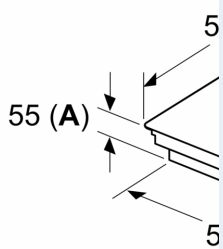

Ausstattung

Technische Daten

Geräteart: Kochstelle
 Glaskeramik
 Bauform: Einbau
 Energiequelle: Elektro
 Anzahl der Kochzonen: 5
 Min. Nischenmaße für Installation (H x B x T):55 x 780-780 x 500-500 mm
 Gerätebreite: 802 mm
 Abmessungen des Gerätes: 55 x 802 x 523 mm
 Abmessungen des verpackten Gerätes: 130 x 950 x 600 mm
 Nettogewicht: 13.3 kg
 Bruttogewicht: 17.0 kg
 Restwärmeanzeige: Getrennt
 Lage der Steuerung: Vorne
 Hauptoberflächenmaterial: Glaskeramik
 Oberflächenfarbe: Schwarz, Edelstahl
 Rahmenfarbe: Edelstahl
 Länge Anschlusskabel: 110.0 cm
 Abgedichtete Herdplatte: Nein
 Heizungen mit Booster: Alle
 Leistung der Kochzone (kW): 2 kW
 Leistung der 3.Kochzone (kW): 1.6 kW
 Leistung der 5.Kochzone (kW): 1.6 kW
 [3.1] kW
 [2.2] kW
 [2.2] kW
 Anschlusswert: 7400 W
 Spannung: 220-240 V
 Frequenz: 50; 60 Hz
 Energiequelle: Elektro
 Steckerart: Ohne Stecker
 (Anschluss durch Elektrofachkraft)
 Abmessungen des Gerätes (in): x x
 Abmessungen des verpackten Gerätes: 5.11 x 23.62 x 37.40
 Nettogewicht: 29.000 lbs
 Bruttogewicht: 37.000 lbs
 Anzahl der Kochzonen: 5
 Länge Anschlusskabel: 110.0 cm
 Min. Nischenmaße für Installation (H x B x T):55 x 780-780 x 500-500 mm
 Abmessungen des Gerätes: 55 x 802 x 523 mm
 Abmessungen des verpackten Gerätes: 130 x 950 x 600 mm
 Nettogewicht: 13.3 kg
 Bruttogewicht: 17.0 kg

**iQ100, Induktionskochfeld, 80 cm,
Schwarz, Mit Rahmen aufliegend
EH845HVB1E**

Ausstattung

iQ100, Induktionskochfeld, 80 cm,
Schwarz, Mit Rahmen aufliegend
EH845HVB1E

Maßzeichnungen

Maße in mm

A: Eintauchtiefe