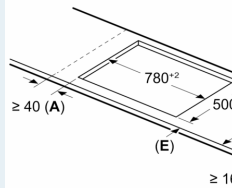

Ausstattung

Technische Daten

Geräteart: Kochstelle
 Glaskeramik
 Bauform: Einbau
 Energiequelle: Elektro
 Anzahl der Kochzonen: 5
 Min. Nischenmaße für Installation (H x B x T):55 x 780-780 x 500-500 mm
 Gerätebreite: 802 mm
 Abmessungen des Gerätes: 55 x 802 x 523 mm
 Abmessungen des verpackten Gerätes: 130 x 950 x 600 mm
 Nettogewicht: 13.3 kg
 Bruttogewicht: 17.0 kg
 Restwärmeanzeige: Getrennt
 Lage der Steuerung: Vorne
 Hauptoberflächenmaterial: Glaskeramik
 Oberflächenfarbe: Schwarz, Edelstahl
 Rahmenfarbe: Edelstahl
 Länge Anschlusskabel: 110.0 cm
 Abgedichtete Herdplatte: Nein
 Heizungen mit Booster: Alle
 Leistung der Kochzone (kW): 2 kW
 Leistung der 3.Kochzone (kW): 1.6 kW
 Leistung der 5.Kochzone (kW): 1.6 kW
 [3.1] kW
 [2.2] kW
 [2.2] kW
 Anschlusswert: 7400 W
 Spannung: 220-240 V
 Frequenz: 50; 60 Hz
 Energiequelle: Elektro
 Steckerart: Ohne Stecker
 (Anschluss durch Elektrofachkraft)
 Abmessungen des Gerätes (in): x x
 Abmessungen des verpackten Gerätes: 5.11 x 23.62 x 37.40
 Nettogewicht: 29.000 lbs
 Bruttogewicht: 37.000 lbs
 Anzahl der Kochzonen: 5
 Länge Anschlusskabel: 110.0 cm
 Min. Nischenmaße für Installation (H x B x T):55 x 780-780 x 500-500 mm
 Abmessungen des Gerätes: 55 x 802 x 523 mm
 Abmessungen des verpackten Gerätes: 130 x 950 x 600 mm
 Nettogewicht: 13.3 kg
 Bruttogewicht: 17.0 kg

**iQ100, Induktionskochfeld, 80 cm,
Schwarz, Mit Rahmen aufliegend
EH845HVB1E**

Ausstattung

iQ100, Induktionskochfeld, 80 cm,
Schwarz, Mit Rahmen aufliegend
EH845HVB1E

Maßzeichnungen

Maße in mm

A: Eintauchtiefe

Maße in mm

C	D	E
585-600	50	≥ 35
> 600	≥ 50	≥ 50

① Lüftungsspalt m
vorgesehen we