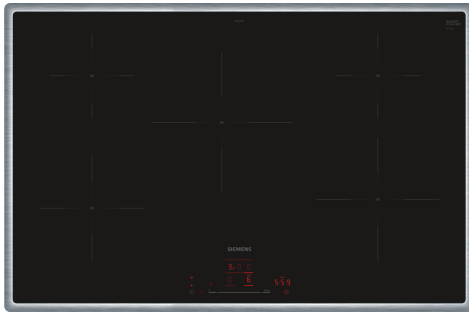

**iQ100, Induktionskochfeld, 80 cm,
Schwarz, Mit Rahmen aufliegend
EH845HVB1E**

- ✓ touchSlider: ermöglicht die Einstellung der Leistungsstufe mit nur einem Finger.
- ✓ Bedienen Sie Ihr Kochfeld ganz einfach mit der Home Connect App.
- ✓ Intelligente Dunstabzugsautomatik: das perfekte Zusammenspiel von Kochfeld und Dunstabzugshaube für mehr Kochkomfort.
- ✓ Favoriten-Taste: damit du dein Kochfeld ganz individuell nach deinen Wünschen einstellen kannst.
- ✓ Rezeptwelt: leckere, inspirierende Rezepte, die zu deinem Lebensstil passen.

Ausstattung

Technische Daten

Geräteart: Kochstelle
 Glaskeramik
 Bauform: Einbau
 Energiequelle: Elektro
 Anzahl der Kochzonen: 5
 Min. Nischenmaße für Installation (H x B x T):55 x 780-780 x 500-500 mm
 Gerätebreite: 802 mm
 Abmessungen des Gerätes: 55 x 802 x 523 mm
 Abmessungen des verpackten Gerätes: 130 x 950 x 600 mm
 Nettogewicht: 13.3 kg
 Bruttogewicht: 17.0 kg
 Restwärmeanzeige: Getrennt
 Lage der Steuerung: Vorne
 Hauptoberflächenmaterial: Glaskeramik
 Oberflächenfarbe: Schwarz, Edelstahl
 Rahmenfarbe: Edelstahl
 Länge Anschlusskabel: 110.0 cm
 Abgedichtete Herdplatte: Nein
 Heizungen mit Booster: Alle
 Leistung der Kochzone (kW): 2 kW
 Leistung der 3.Kochzone (kW): 1.6 kW
 Leistung der 5.Kochzone (kW): 1.6 kW
 [3.1] kW
 [2.2] kW
 [2.2] kW
 Anschlusswert: 7400 W
 Spannung: 220-240 V
 Frequenz: 50; 60 Hz
 Energiequelle: Elektro
 Steckerart: Ohne Stecker
 (Anschluss durch Elektrofachkraft)
 Abmessungen des Gerätes (in): x x
 Abmessungen des verpackten Gerätes: 5.11 x 23.62 x 37.40
 Nettogewicht: 29.000 lbs
 Bruttogewicht: 37.000 lbs
 Anzahl der Kochzonen: 5
 Länge Anschlusskabel: 110.0 cm
 Min. Nischenmaße für Installation (H x B x T):55 x 780-780 x 500-500 mm
 Abmessungen des Gerätes: 55 x 802 x 523 mm
 Abmessungen des verpackten Gerätes: 130 x 950 x 600 mm
 Nettogewicht: 13.3 kg
 Bruttogewicht: 17.0 kg