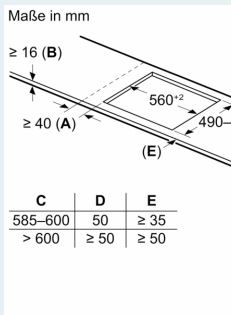

Ausstattung

Technische Daten

Geräteart: Kochstelle
 Glaskeramik
 Bauform: Einbau
 Energiequelle: Elektro
 Anzahl der Kochzonen: 4
 Min. Nischenmaße für Installation (H x B x T): 55 x 560-560 x 490-500 mm
 Gerätebreite: 583 mm
 Abmessungen des Gerätes: 55 x 583 x 513 mm
 Abmessungen des verpackten Gerätes: 130 x 750 x 600 mm
 Nettogewicht: 10.4 kg
 Bruttogewicht: 13.2 kg
 Restwärmeanzeige: Getrennt
 Lage der Steuerung: Vorne
 Hauptoberflächenmaterial: Glaskeramik
 Oberflächenfarbe: Schwarz, Edelstahl
 Rahmenfarbe: Edelstahl
 Länge Anschlusskabel: 110.0 cm
 Abgedichtete Herdplatte: Nein
 Heizungen mit Booster: Alle
 Leistung der Kochzone (kW): 2 kW
 Leistung der 3.Kochzone (kW): 2 kW
 Leistung der 5.Kochzone (kW): 1.6 kW
 [3.1] kW
 [3.7, 3.1] kW
 [2.2] kW
 Anschlusswert: 7400 W
 Spannung: 220-240 V
 Frequenz: 50; 60 Hz
 Energiequelle: Elektro
 Steckerart: Ohne Stecker
 (Anschluss durch Elektrofachkraft)
 Abmessungen des Gerätes (in): x x
 Abmessungen des verpackten Gerätes: 5.11 x 23.62 x 29.52
 Nettogewicht: 23.000 lbs
 Bruttogewicht: 29.000 lbs
 Anzahl der Kochzonen: 4
 Länge Anschlusskabel: 110.0 cm
 Min. Nischenmaße für Installation (H x B x T): 55 x 560-560 x 490-500 mm
 Abmessungen des Gerätes: 55 x 583 x 513 mm
 Abmessungen des verpackten Gerätes: 130 x 750 x 600 mm
 Nettogewicht: 10.4 kg
 Bruttogewicht: 13.2 kg

**iQ300, Induktionskochfeld, 60 cm,
Schwarz, Mit Rahmen aufliegend
EH645HFB1M**

Ausstattung

iQ300, Induktionskochfeld, 60 cm,
Schwarz, Mit Rahmen aufliegend
EH645HFB1M

Maßzeichnungen

Maße in mm

55 (A)

A: Eintauchtiefe