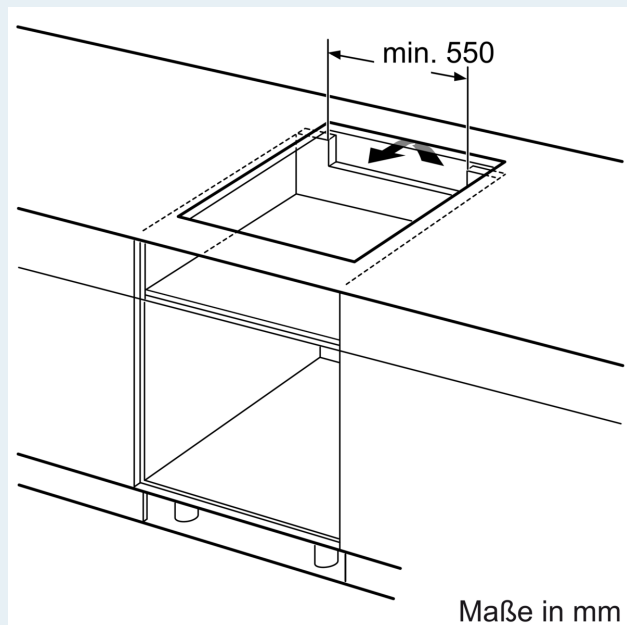

Ausstattung

Technische Daten

Produktbezeichnung / -familie:	Kochstelle
Glaskeramik	
Bauform:	Einbau
Energiequelle:	Elektro
Anzahl der Kochzonen:	4
Min. Nischenmaße für Installation (H x B x T):	55 x 560-560 x 490-500 mm
Breite:	583 mm
Abmessungen des Gerätes:	55 x 583 x 513 mm
Abmessungen des verpackten Gerätes:	126 x 753 x 603 mm
Nettogewicht:	11.0 kg
Bruttogewicht:	13.3 kg
Restwärmeanzeige:	Getrennt
Lage der Steuerung:	Vorne
Hauptoberflächenmaterial:	Glaskeramik
Oberflächenfarbe:	Schwarz, Edelstahl
Rahmenfarbe:	Edelstahl
Länge Netzkabel:	110.0 cm
Abgedichtete Herdplatte:	Nein
Heizungen mit Booster:	Alle
Leistung der Kochzone (kW):	1.8 kW
Leistung der 3.Kochzone (kW):	1.8 kW
Leistung der 5.Kochzone (kW):	1.4 kW
.....	[3.1] kW
.....	[3.1] kW
.....	[2.2] kW
Anschlusswert:	7400 W
Spannung:	220-240 V
Frequenz:	50; 60 Hz
Energiequelle:	Elektro
Steckerart:	Ohne Stecker
(Anschluss durch Elektrofachkraft)	
Abmessungen des Gerätes (in):	x x
Abmessungen des verpackten Gerätes:	4.96 x 23.74 x 29.64
Nettogewicht:	24.000 lbs
Bruttogewicht:	29.000 lbs
Anzahl der Kochzonen:	4
Länge Netzkabel:	110.0 cm
Min. Nischenmaße für Installation (H x B x T):	55 x 560-560 x 490-500 mm
Abmessungen des Gerätes:	55 x 583 x 513 mm
Abmessungen des verpackten Gerätes:	126 x 753 x 603 mm
Nettogewicht:	11.0 kg
Bruttogewicht:	13.3 kg

**iQ100, Induktionskochfeld, 60 cm,
Schwarz, Mit Rahmen aufliegend
EH645FEB1E**

Maßzeichnungen

① Lüftungsspalt muß vorgesehen werden.

Maße in mm

① Lüftungsspalt muß vorgesehen werden.

Maße in mm

Maße in mm

Maßzeichnungen