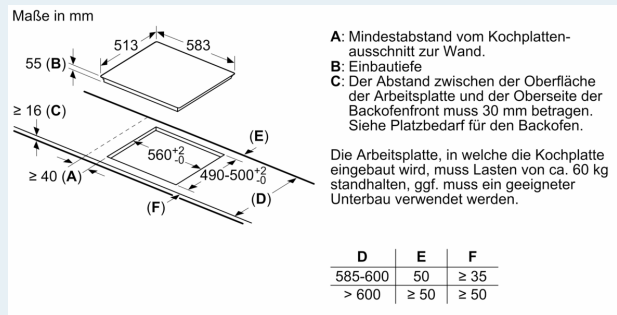

Ausstattung

Technische Daten

Produktbezeichnung / -familie:	Kochstelle
Glaskeramik	
Bauform:	Einbau
Energiequelle:	Elektro
Anzahl der Kochzonen:	4
Min. Nischenmaße für Installation (H x B x T):	55 x 560-560 x 490-500 mm
Breite:	583 mm
Abmessungen des Gerätes:	55 x 583 x 513 mm
Abmessungen des verpackten Gerätes:	126 x 753 x 603 mm
Nettogewicht:	11.0 kg
Bruttogewicht:	13.3 kg
Restwärmeanzeige:	Getrennt
Lage der Steuerung:	Vorne
Hauptoberflächenmaterial:	Glaskeramik
Oberflächenfarbe:	Schwarz, Edelstahl
Rahmenfarbe:	Edelstahl
Länge Netzkabel:	110.0 cm
Abgedichtete Herdplatte:	Nein
Heizungen mit Booster:	Alle
Leistung der Kochzone (kW):	1.8 kW
Leistung der 3.Kochzone (kW):	1.8 kW
Leistung der 5.Kochzone (kW):	1.4 kW
.....	[3.1] kW
.....	[3.1] kW
.....	[2.2] kW
Anschlusswert:	7400 W
Spannung:	220-240 V
Frequenz:	50; 60 Hz
Energiequelle:	Elektro
Steckerart:	Ohne Stecker
(Anschluss durch Elektrofachkraft)	
Abmessungen des Gerätes (in):	x x
Abmessungen des verpackten Gerätes:	4.96 x 23.74 x 29.64
Nettogewicht:	24.000 lbs
Bruttogewicht:	29.000 lbs
Anzahl der Kochzonen:	4
Länge Netzkabel:	110.0 cm
Min. Nischenmaße für Installation (H x B x T):	55 x 560-560 x 490-500 mm
Abmessungen des Gerätes:	55 x 583 x 513 mm
Abmessungen des verpackten Gerätes:	126 x 753 x 603 mm
Nettogewicht:	11.0 kg
Bruttogewicht:	13.3 kg

**iQ100, Induktionskochfeld, 60 cm,
Schwarz, Mit Rahmen aufliegend
EH645FEB1E**

Maßzeichnungen

① Lüftungsspalt muß vorgesehen werden.

Maße in mm

① Lüftungsspalt muß vorgesehen werden.

Maße in mm

Maße in mm

Maßzeichnungen