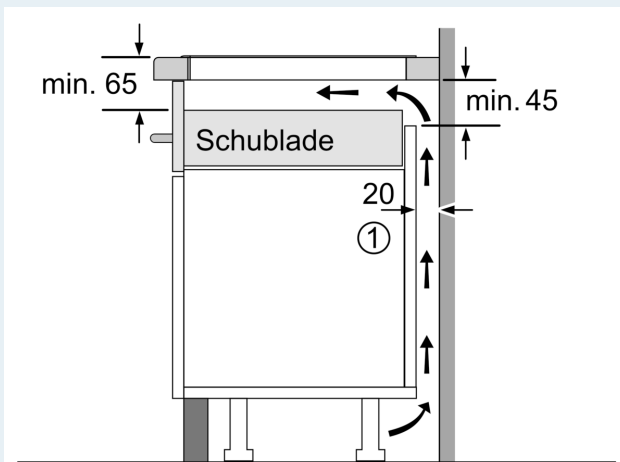

Ausstattung

Technische Daten

Produktbezeichnung / -familie:	Kochstelle
Glaskeramik	
Bauform:	Einbau
Energiequelle:	Elektro
Anzahl der Kochzonen:	4
Min. Nischenmaße für Installation (H x B x T):	55 x 560-560 x 490-500 mm
Breite:	583 mm
Abmessungen des Gerätes:	55 x 583 x 513 mm
Abmessungen des verpackten Gerätes:	126 x 753 x 603 mm
Nettogewicht:	11.0 kg
Bruttogewicht:	13.3 kg
Restwärmeanzeige:	Getrennt
Lage der Steuerung:	Vorne
Hauptoberflächenmaterial:	Glaskeramik
Oberflächenfarbe:	Schwarz, Edelstahl
Rahmenfarbe:	Edelstahl
Länge Netzkabel:	110.0 cm
Abgedichtete Herdplatte:	Nein
Heizungen mit Booster:	Alle
Leistung der Kochzone (kW):	1.8 kW
Leistung der 3.Kochzone (kW):	1.8 kW
Leistung der 5.Kochzone (kW):	1.4 kW
.....	[3.1] kW
.....	[3.1] kW
.....	[2.2] kW
Anschlusswert:	7400 W
Spannung:	220-240 V
Frequenz:	50; 60 Hz
Energiequelle:	Elektro
Steckerart:	Ohne Stecker
(Anschluss durch Elektrofachkraft)	
Abmessungen des Gerätes (in):	x x
Abmessungen des verpackten Gerätes:	4.96 x 23.74 x 29.64
Nettogewicht:	24.000 lbs
Bruttogewicht:	29.000 lbs
Anzahl der Kochzonen:	4
Länge Netzkabel:	110.0 cm
Min. Nischenmaße für Installation (H x B x T):	55 x 560-560 x 490-500 mm
Abmessungen des Gerätes:	55 x 583 x 513 mm
Abmessungen des verpackten Gerätes:	126 x 753 x 603 mm
Nettogewicht:	11.0 kg
Bruttogewicht:	13.3 kg

**iQ100, Induktionskochfeld, 60 cm,
Schwarz, Mit Rahmen aufliegend
EH645FEB1E**

Maßzeichnungen

① Lüftungsspalt muß vorgesehen werden.

Maße in mm

① Lüftungsspalt muß vorgesehen werden.

Maße in mm

Maße in mm

Maßzeichnungen