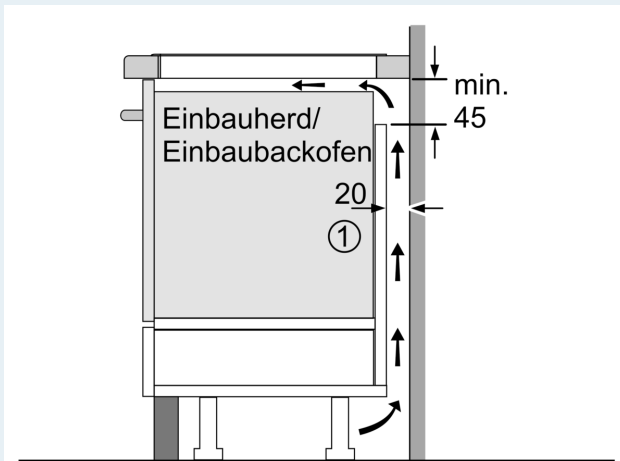

Ausstattung

Technische Daten

Produktbezeichnung / -familie:	Kochstelle
Glaskeramik	
Bauform:	Einbau
Energiequelle:	Elektro
Anzahl der Kochzonen:	4
Min. Nischenmaße für Installation (H x B x T):	55 x 560-560 x 490-500 mm
Breite:	583 mm
Abmessungen des Gerätes:	55 x 583 x 513 mm
Abmessungen des verpackten Gerätes:	126 x 753 x 603 mm
Nettogewicht:	11.0 kg
Bruttogewicht:	13.3 kg
Restwärmeanzeige:	Getrennt
Lage der Steuerung:	Vorne
Hauptoberflächenmaterial:	Glaskeramik
Oberflächenfarbe:	Schwarz, Edelstahl
Rahmenfarbe:	Edelstahl
Länge Netzkabel:	110.0 cm
Abgedichtete Herdplatte:	Nein
Heizungen mit Booster:	Alle
Leistung der Kochzone (kW):	1.8 kW
Leistung der 3.Kochzone (kW):	1.8 kW
Leistung der 5.Kochzone (kW):	1.4 kW
.....	[3.1] kW
.....	[3.1] kW
.....	[2.2] kW
Anschlusswert:	7400 W
Spannung:	220-240 V
Frequenz:	50; 60 Hz
Energiequelle:	Elektro
Steckerart:	Ohne Stecker
(Anschluss durch Elektrofachkraft)	
Abmessungen des Gerätes (in):	x x
Abmessungen des verpackten Gerätes:	4.96 x 23.74 x 29.64
Nettogewicht:	24.000 lbs
Bruttogewicht:	29.000 lbs
Anzahl der Kochzonen:	4
Länge Netzkabel:	110.0 cm
Min. Nischenmaße für Installation (H x B x T):	55 x 560-560 x 490-500 mm
Abmessungen des Gerätes:	55 x 583 x 513 mm
Abmessungen des verpackten Gerätes:	126 x 753 x 603 mm
Nettogewicht:	11.0 kg
Bruttogewicht:	13.3 kg

**iQ100, Induktionskochfeld, 60 cm,
Schwarz, Mit Rahmen aufliegend
EH645FEB1E**

Maßzeichnungen

① Lüftungsspalt muß vorgesehen werden.

Maße in mm

① Lüftungsspalt muß vorgesehen werden.

Maße in mm

Maße in mm

Maßzeichnungen