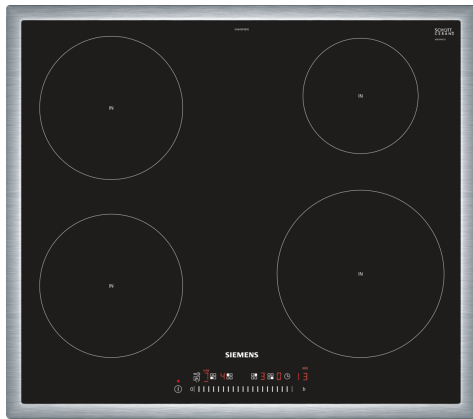

iQ100, Induktionskochfeld, 60 cm, Schwarz, Mit Rahmen aufliegend EH645FEB1E

Sonderzubehör

HZ390090	Wok-Set 3-teilig
HZ9ES100	Espressokocher 4 Tassen
HZ9FE280	Eisenpfanne Ø 18 / 28 cm
HZ9SE030	3-er Set best aus 2 Töpfen + 1 Pfanne
HZ9SE040	4 teiliges Topfset
HZ9SE060	6 teiliges Topfset

Ausstattung

Technische Daten

Produktbezeichnung / -familie:	Kochstelle
Glaskeramik	
Bauform:	Einbau
Energiequelle:	Elektro
Anzahl der Kochzonen:	4
Min. Nischenmaße für Installation (H x B x T):	55 x 560-560 x 490-500 mm
Breite:	583 mm
Abmessungen des Gerätes:	55 x 583 x 513 mm
Abmessungen des verpackten Gerätes:	126 x 753 x 603 mm
Nettogewicht:	11.0 kg
Bruttogewicht:	13.3 kg
Restwärmeanzeige:	Getrennt
Lage der Steuerung:	Vorne
Hauptoberflächenmaterial:	Glaskeramik
Oberflächenfarbe:	Schwarz, Edelstahl
Rahmenfarbe:	Edelstahl
Länge Netzkabel:	110.0 cm
Abgedichtete Herdplatte:	Nein
Heizungen mit Booster:	Alle
Leistung der Kochzone (kW):	1.8 kW
Leistung der 3.Kochzone (kW):	1.8 kW
Leistung der 5.Kochzone (kW):	1.4 kW
.....	[3.1] kW
.....	[3.1] kW
.....	[2.2] kW
Anschlusswert:	7400 W
Spannung:	220-240 V
Frequenz:	50; 60 Hz
Energiequelle:	Elektro
Steckerart:	Ohne Stecker
(Anschluss durch Elektrofachkraft)	
Abmessungen des Gerätes (in):	x x
Abmessungen des verpackten Gerätes:	4.96 x 23.74 x 29.64
Nettogewicht:	24.000 lbs
Bruttogewicht:	29.000 lbs
Anzahl der Kochzonen:	4
Länge Netzkabel:	110.0 cm
Min. Nischenmaße für Installation (H x B x T):	55 x 560-560 x 490-500 mm
Abmessungen des Gerätes:	55 x 583 x 513 mm
Abmessungen des verpackten Gerätes:	126 x 753 x 603 mm
Nettogewicht:	11.0 kg
Bruttogewicht:	13.3 kg