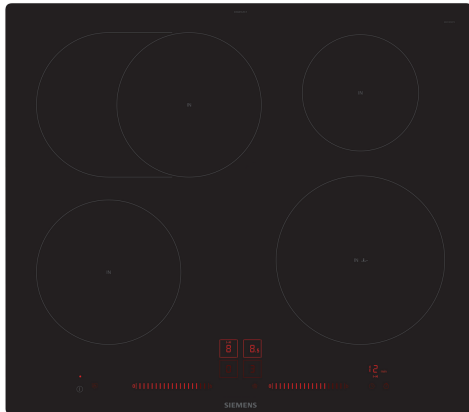

iQ300, Induktionskochfeld, 60 cm, Schwarz, flächenbündig (integriert) EH601LFC1E

- ✓ Platz für große Bratpfannen - zuschaltbare Bräterzone.
- ✓ Dual lightSlider – einfache und intuitive Bedienung dank einer übersichtlichen Bedienoberfläche.
- ✓ Bratsensor Plus – nie mehr angebrannte Gerichte.
- ✓ powerBoost – Erhöhen Sie die Power einzelner Induktionszonen um bis zu 50 %.
- ✓ Schaltet die Kochzone sicher ab - Timer mit Sicherheitsabschaltung.

Ausstattung

Technische Daten

Geräteart:	Kochstelle
Glaskeramik	
Bauform:	Einbau
Energiequelle:	Elektro
Anzahl der Kochzonen:	4
Gerätebreite:	572 mm
Abmessungen des Gerätes:	56 x 572 x 512 mm
Abmessungen des verpackten Gerätes:	126 x 753 x 603 mm
Nettogewicht:	13.2 kg
Bruttogewicht:	15.5 kg
Restwärmanzeige:	Getrennt
Lage der Steuerung:	Vorne
Hauptoberflächenmaterial:	Glaskeramik
Oberflächenfarbe:	Schwarz
Länge Anschlusskabel:	110.0 cm
Abgedichtete Herdplatte:	Nein
Heizungen mit Booster:	Alle
Leistung der Kochzone (kW):	1.8 kW
Leistung der 3.Kochzone (kW):	1.8 ; 2 kW
Leistung der 5.Kochzone (kW):	1.4 kW
.....	[3.1] kW
.....	[3.1, 3.7] kW
.....	[2.2] kW
Anschlusswert:	7400 W
Spannung:	220-240 V
Frequenz:	50; 60 Hz
Energiequelle:	Elektro
Steckerart:	Ohne Stecker (Anschluss durch Elektrofachkraft)
Abmessungen des Gerätes (in):	x x
Abmessungen des verpackten Gerätes:	4.96 x 23.74 x 29.64
Nettogewicht:	29.000 lbs
Bruttogewicht:	34.000 lbs
Anzahl der Kochzonen:	4
Länge Anschlusskabel:	110.0 cm
Abmessungen des Gerätes:	56 x 572 x 512 mm
Abmessungen des verpackten Gerätes:	126 x 753 x 603 mm
Nettogewicht:	13.2 kg
Bruttogewicht:	15.5 kg

**iQ300, Induktionskochfeld, 60 cm,
Schwarz, flächenbündig
(integriert)
EH601LFC1E**

Ausstattung

- Erforderlicher Ausschnitt für die Installation (HxBxT mm): 56 x 576 x 516

**iQ300, Induktionskochfeld, 60 cm,
Schwarz, flächenbündig
(integriert)
EH601LFC1E**