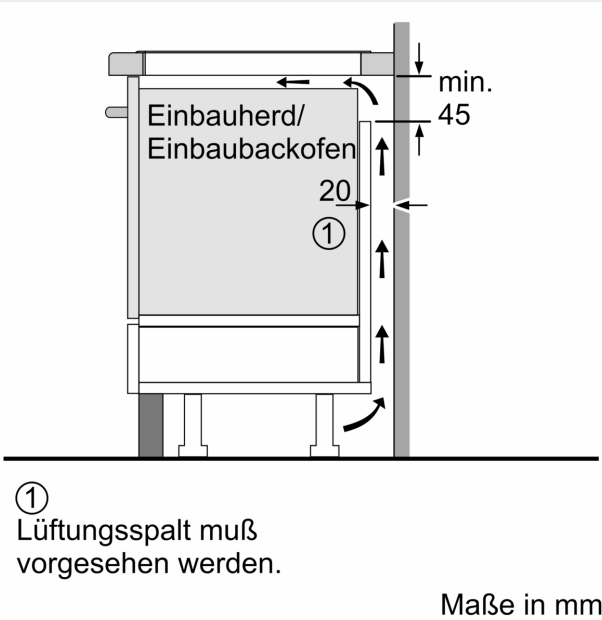

Ausstattung

Technische Daten

Geräteart:	Kochstelle
Glaskeramik	
Bauform:	Einbau
Energiequelle:	Elektro
Anzahl der Kochzonen:	4
Gerätebreite:	572 mm
Abmessungen des Gerätes:	56 x 572 x 512 mm
Abmessungen des verpackten Gerätes:	130 x 750 x 600 mm
Nettogewicht:	11.2 kg
Bruttogewicht:	13.5 kg
Restwärmanzeige:	Getrennt
Lage der Steuerung:	Vorne
Hauptoberflächenmaterial:	Glaskeramik
Oberflächenfarbe:	Schwarz
Länge Anschlusskabel:	110.0 cm
Abgedichtete Herdplatte:	Nein
Heizungen mit Booster:	Alle
Leistung der Kochzone (kW):	2 kW
Leistung der 3.Kochzone (kW):	2 kW
Leistung der 5.Kochzone (kW):	1.6 kW
.....	[3.1] kW
.....	[3.1, 3.7] kW
.....	[2.2] kW
Anschlusswert:	7400 W
Spannung:	220-240 V
Frequenz:	50; 60 Hz
Energiequelle:	Elektro
Steckerart:	Ohne Stecker (Anschluss durch Elektrofachkraft)
Abmessungen des Gerätes (in):	x x
Abmessungen des verpackten Gerätes:	5.11 x 23.62 x 29.52
Nettogewicht:	25.000 lbs
Bruttogewicht:	30.000 lbs
Anzahl der Kochzonen:	4
Länge Anschlusskabel:	110.0 cm
Abmessungen des Gerätes:	56 x 572 x 512 mm
Abmessungen des verpackten Gerätes:	130 x 750 x 600 mm
Nettogewicht:	11.2 kg
Bruttogewicht:	13.5 kg

**iQ300, Induktionskochfeld, 60 cm,
Schwarz, flächenbündig
(integriert)
EH601HFB1E**

Ausstattung

- Erforderlicher Ausschnitt für die Installation (HxBxT mm): 56 x 576 x 516

**iQ300, Induktionskochfeld, 60 cm,
Schwarz, flächenbündig
(integriert)
EH601HFB1E**

Maßzeichnungen

Maße in mm

A: Eintauchtiefe

Maße in mm

A: Min. Abstand vom Kochfeldausschnitt bis zur Wand
B: Mit Einbaubackofen darunter min. 30 mm, ggf. mehr

Siehe Platzbedarf für den Backofen

C: Fase max. 1 mm

① Lüftungsspalt muß vorgesehen werden.

Maßzeichnungen