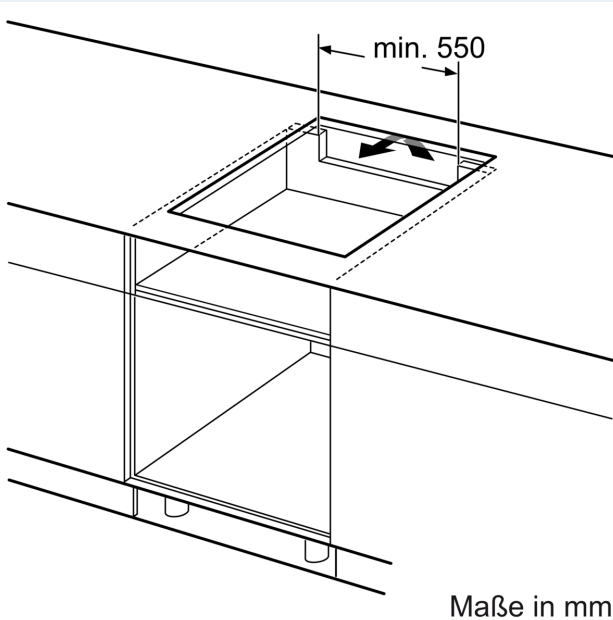

Ausstattung

Technische Daten

Geräteart:	Kochstelle
Glaskeramik	
Bauform:	Einbau
Energiequelle:	Elektro
Anzahl der Kochzonen:	4
Gerätebreite:	572 mm
Abmessungen des Gerätes:	56 x 572 x 512 mm
Abmessungen des verpackten Gerätes:	130 x 750 x 600 mm
Nettogewicht:	11.2 kg
Bruttogewicht:	13.5 kg
Restwärmanzeige:	Getrennt
Lage der Steuerung:	Vorne
Hauptoberflächenmaterial:	Glaskeramik
Oberflächenfarbe:	Schwarz
Länge Anschlusskabel:	110.0 cm
Abgedichtete Herdplatte:	Nein
Heizungen mit Booster:	Alle
Leistung der Kochzone (kW):	2 kW
Leistung der 3.Kochzone (kW):	2 kW
Leistung der 5.Kochzone (kW):	1.6 kW
.....	[3.1] kW
.....	[3.1, 3.7] kW
.....	[2.2] kW
Anschlusswert:	7400 W
Spannung:	220-240 V
Frequenz:	50; 60 Hz
Energiequelle:	Elektro
Steckerart:	Ohne Stecker (Anschluss durch Elektrofachkraft)
Abmessungen des Gerätes (in):	x x
Abmessungen des verpackten Gerätes:	5.11 x 23.62 x 29.52
Nettogewicht:	25.000 lbs
Bruttogewicht:	30.000 lbs
Anzahl der Kochzonen:	4
Länge Anschlusskabel:	110.0 cm
Abmessungen des Gerätes:	56 x 572 x 512 mm
Abmessungen des verpackten Gerätes:	130 x 750 x 600 mm
Nettogewicht:	11.2 kg
Bruttogewicht:	13.5 kg

**iQ300, Induktionskochfeld, 60 cm,
Schwarz, flächenbündig
(integriert)
EH601HFB1E**

Ausstattung

- Erforderlicher Ausschnitt für die Installation (HxBxT mm): 56 x 576 x 516

**iQ300, Induktionskochfeld, 60 cm,
Schwarz, flächenbündig
(integriert)
EH601HFB1E**

Maßzeichnungen

Maße in mm

A: Eintauchtiefe

Maße in mm

A: Min. Abstand vom Kochfeldausschnitt bis zur Wand
B: Mit Einbaubackofen darunter min. 30 mm, ggf. mehr

Siehe Platzbedarf für den Backofen

C: Fase max. 1 mm