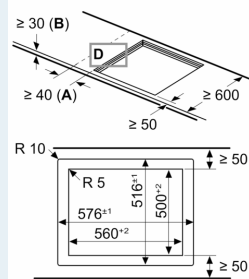

Ausstattung

Technische Daten

Geräteart:	Kochstelle
Glaskeramik	
Bauform:	Einbau
Energiequelle:	Elektro
Anzahl der Kochzonen:	4
Gerätebreite:	572 mm
Abmessungen des Gerätes:	56 x 572 x 512 mm
Abmessungen des verpackten Gerätes:	130 x 750 x 600 mm
Nettogewicht:	11.2 kg
Bruttogewicht:	13.5 kg
Restwärmanzeige:	Getrennt
Lage der Steuerung:	Vorne
Hauptoberflächenmaterial:	Glaskeramik
Oberflächenfarbe:	Schwarz
Länge Anschlusskabel:	110.0 cm
Abgedichtete Herdplatte:	Nein
Heizungen mit Booster:	Alle
Leistung der Kochzone (kW):	2 kW
Leistung der 3.Kochzone (kW):	2 kW
Leistung der 5.Kochzone (kW):	1.6 kW
.....	[3.1] kW
.....	[3.1, 3.7] kW
.....	[2.2] kW
Anschlusswert:	7400 W
Spannung:	220-240 V
Frequenz:	50; 60 Hz
Energiequelle:	Elektro
Steckerart:	Ohne Stecker (Anschluss durch Elektrofachkraft)
Abmessungen des Gerätes (in):	x x
Abmessungen des verpackten Gerätes:	5.11 x 23.62 x 29.52
Nettogewicht:	25.000 lbs
Bruttogewicht:	30.000 lbs
Anzahl der Kochzonen:	4
Länge Anschlusskabel:	110.0 cm
Abmessungen des Gerätes:	56 x 572 x 512 mm
Abmessungen des verpackten Gerätes:	130 x 750 x 600 mm
Nettogewicht:	11.2 kg
Bruttogewicht:	13.5 kg

**iQ300, Induktionskochfeld, 60 cm,
Schwarz, flächenbündig
(integriert)
EH601HFB1E**

Ausstattung

- Erforderlicher Ausschnitt für die Installation (HxBxT mm): 56 x 576 x 516

**iQ300, Induktionskochfeld, 60 cm,
Schwarz, flächenbündig
(integriert)
EH601HFB1E**

Maßzeichnungen

Maße in mm

A: Eintauchtiefe

Maße in mm

A: Min. Abstand vom Kochfeldausschnitt bis zur Wand
B: Mit Einbaubackofen darunter min. 30 mm, ggf. mehr

Siehe Platzbedarf für den Backofen

C: Fase max. 1 mm

① Lüftungsspalt muß vorgesehen werden.

Maßzeichnungen