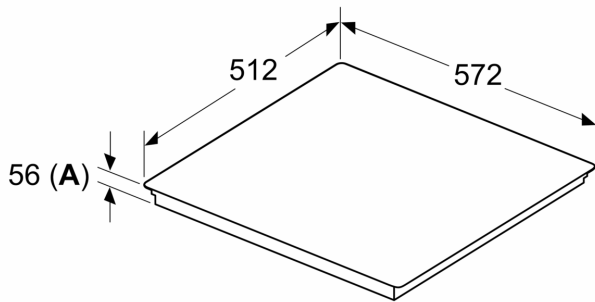

Ausstattung

Technische Daten

Geräteart:	Kochstelle
Glaskeramik	
Bauform:	Einbau
Energiequelle:	Elektro
Anzahl der Kochzonen:	4
Gerätebreite:	572 mm
Abmessungen des Gerätes:	56 x 572 x 512 mm
Abmessungen des verpackten Gerätes:	130 x 750 x 600 mm
Nettogewicht:	11.2 kg
Bruttogewicht:	13.5 kg
Restwärmanzeige:	Getrennt
Lage der Steuerung:	Vorne
Hauptoberflächenmaterial:	Glaskeramik
Oberflächenfarbe:	Schwarz
Länge Anschlusskabel:	110.0 cm
Abgedichtete Herdplatte:	Nein
Heizungen mit Booster:	Alle
Leistung der Kochzone (kW):	2 kW
Leistung der 3.Kochzone (kW):	2 kW
Leistung der 5.Kochzone (kW):	1.6 kW
.....	[3.1] kW
.....	[3.1, 3.7] kW
.....	[2.2] kW
Anschlusswert:	7400 W
Spannung:	220-240 V
Frequenz:	50; 60 Hz
Energiequelle:	Elektro
Steckerart:	Ohne Stecker (Anschluss durch Elektrofachkraft)
Abmessungen des Gerätes (in):	x x
Abmessungen des verpackten Gerätes:	5.11 x 23.62 x 29.52
Nettogewicht:	25.000 lbs
Bruttogewicht:	30.000 lbs
Anzahl der Kochzonen:	4
Länge Anschlusskabel:	110.0 cm
Abmessungen des Gerätes:	56 x 572 x 512 mm
Abmessungen des verpackten Gerätes:	130 x 750 x 600 mm
Nettogewicht:	11.2 kg
Bruttogewicht:	13.5 kg

**iQ300, Induktionskochfeld, 60 cm,
Schwarz, flächenbündig
(integriert)
EH601HFB1E**

Ausstattung

- Erforderlicher Ausschnitt für die Installation (HxBxT mm): 56 x 576 x 516

**iQ300, Induktionskochfeld, 60 cm,
Schwarz, flächenbündig
(integriert)
EH601HFB1E**

Maßzeichnungen

Maße in mm

A: Eintauchtiefe

Maße in mm

A: Min. Abstand vom Kochfeldausschnitt bis zur Wand
B: Mit Einbaubackofen darunter min. 30 mm, ggf. mehr

Siehe Platzbedarf für den Backofen

C: Fase max. 1 mm