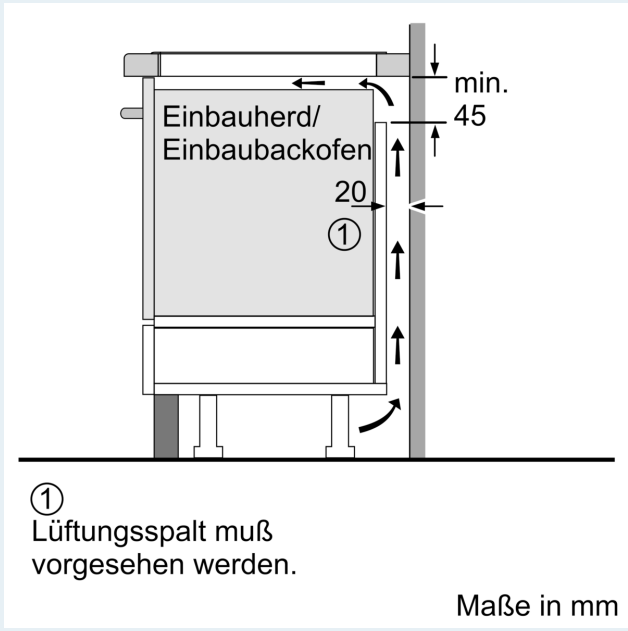

Ausstattung

Technische Daten

Produktbezeichnung / -familie:	Kochstelle
Glaskeramik	
Bauform:	Einbau
Energiequelle:	Elektro
Anzahl der Kochzonen:	4
Breite:	572 mm
Abmessungen des Gerätes:	56 x 572 x 512 mm
Abmessungen des verpackten Gerätes:	126 x 753 x 603 mm
Nettogewicht:	13.2 kg
Bruttogewicht:	15.4 kg
Restwärmanzeige:	Getrennt
Lage der Steuerung:	Vorne
Hauptoberflächenmaterial:	Glaskeramik
Oberflächenfarbe:	Schwarz
Länge Netzkabel:	110.0 cm
Abgedichtete Herdplatte:	Nein
Heizungen mit Booster:	Alle
Leistung der Kochzone (kW):	1.8 kW
Leistung der 3.Kochzone (kW):	1.8 ; 2 kW
Leistung der 5.Kochzone (kW):	1.4 kW
.....	[3.1] kW
.....	[3.1, 3.7] kW
.....	[2.2] kW
Anschlusswert:	7400 W
Spannung:	220-240 V
Frequenz:	50; 60 Hz
Energiequelle:	Elektro
Steckerart:	Ohne Stecker (Anschluss durch Elektrofachkraft)
Abmessungen des Gerätes (in):	x x
Abmessungen des verpackten Gerätes:	4.96 x 23.74 x 29.64
Nettogewicht:	29.000 lbs
Bruttogewicht:	34.000 lbs
Anzahl der Kochzonen:	4
Länge Netzkabel:	110.0 cm
Abmessungen des Gerätes:	56 x 572 x 512 mm
Abmessungen des verpackten Gerätes:	126 x 753 x 603 mm
Nettogewicht:	13.2 kg
Bruttogewicht:	15.4 kg

iQ300, Induktionskochfeld, 60 cm,
Schwarz, flächenbündig
(integriert)
EH601FFB1E

Maßzeichnungen

Maßzeichnungen