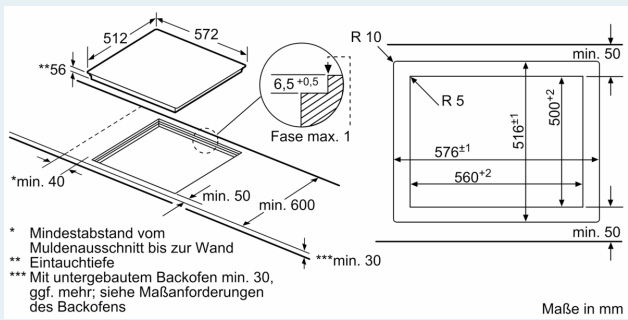

Ausstattung

Technische Daten

Produktbezeichnung / -familie:	Kochstelle
Glaskeramik	
Bauform:	Einbau
Energiequelle:	Elektro
Anzahl der Kochzonen:	4
Breite:	572 mm
Abmessungen des Gerätes:	56 x 572 x 512 mm
Abmessungen des verpackten Gerätes:	126 x 753 x 603 mm
Nettogewicht:	13.2 kg
Bruttogewicht:	15.4 kg
Restwärmanzeige:	Getrennt
Lage der Steuerung:	Vorne
Hauptoberflächenmaterial:	Glaskeramik
Oberflächenfarbe:	Schwarz
Länge Netzkabel:	110.0 cm
Abgedichtete Herdplatte:	Nein
Heizungen mit Booster:	Alle
Leistung der Kochzone (kW):	1.8 kW
Leistung der 3.Kochzone (kW):	1.8 ; 2 kW
Leistung der 5.Kochzone (kW):	1.4 kW
.....	[3.1] kW
.....	[3.1, 3.7] kW
.....	[2.2] kW
Anschlusswert:	7400 W
Spannung:	220-240 V
Frequenz:	50; 60 Hz
Energiequelle:	Elektro
Steckerart:	Ohne Stecker (Anschluss durch Elektrofachkraft)
Abmessungen des Gerätes (in):	x x
Abmessungen des verpackten Gerätes:	4.96 x 23.74 x 29.64
Nettogewicht:	29.000 lbs
Bruttogewicht:	34.000 lbs
Anzahl der Kochzonen:	4
Länge Netzkabel:	110.0 cm
Abmessungen des Gerätes:	56 x 572 x 512 mm
Abmessungen des verpackten Gerätes:	126 x 753 x 603 mm
Nettogewicht:	13.2 kg
Bruttogewicht:	15.4 kg

iQ300, Induktionskochfeld, 60 cm,
Schwarz, flächenbündig
(integriert)
EH601FFB1E

Maßzeichnungen

Maßzeichnungen