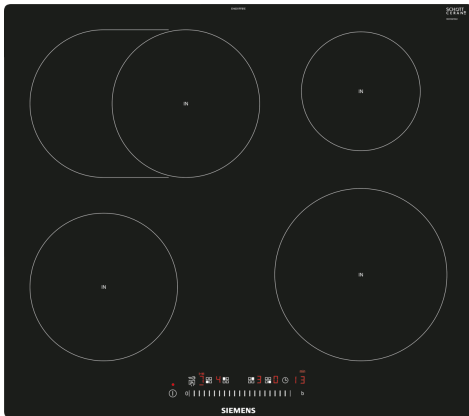

**iQ300, Induktionskochfeld, 60 cm,
Schwarz, flächenbündig
(integriert)
EH601FFB1E**

Sonderzubehör

HZ9SE040	4 teiliges Topfset
HZ9SE060	6 teiliges Topfset
HZ390090	Wok-Set 3-teilig
HZ9ES100	Espressokocher 4 Tassen
HZ9FE280	Eisenpfanne Ø 18 / 28 cm
HZ9SE030	3-er Set best aus 2 Töpfen + 1 Pfanne

- ✓ Platz für große Bratpfannen - zuschaltbare Bräterzone.
- ✓ Dank touchSlider-Bedienung wird die Temperatur durch direktes Antippen oder Entlangstreichen auf der Bedienskala mit nur einem Finger gesteuert.
- ✓ powerBoost – Erhöhen Sie die Power einzelner Induktionszonen um bis zu 50 %.
- ✓ Schaltet die Kochzone sicher ab - Timer mit Sicherheitsabschaltung.
- ✓ Noch energieeffizienter kochen - Energieverbrauchsanzeige.

Ausstattung

Technische Daten

Produktbezeichnung / -familie:	Kochstelle
Glaskeramik	
Bauform:	Einbau
Energiequelle:	Elektro
Anzahl der Kochzonen:	4
Breite:	572 mm
Abmessungen des Gerätes:	56 x 572 x 512 mm
Abmessungen des verpackten Gerätes:	126 x 753 x 603 mm
Nettogewicht:	13.2 kg
Bruttogewicht:	15.4 kg
Restwärmanzeige:	Getrennt
Lage der Steuerung:	Vorne
Hauptoberflächenmaterial:	Glaskeramik
Oberflächenfarbe:	Schwarz
Länge Netzkabel:	110.0 cm
Abgedichtete Herdplatte:	Nein
Heizungen mit Booster:	Alle
Leistung der Kochzone (kW):	1.8 kW
Leistung der 3.Kochzone (kW):	1.8 ; 2 kW
Leistung der 5.Kochzone (kW):	1.4 kW
.....	[3.1] kW
.....	[3.1, 3.7] kW
.....	[2.2] kW
Anschlusswert:	7400 W
Spannung:	220-240 V
Frequenz:	50; 60 Hz
Energiequelle:	Elektro
Steckerart:	Ohne Stecker (Anschluss durch Elektrofachkraft)
Abmessungen des Gerätes (in):	x x
Abmessungen des verpackten Gerätes:	4.96 x 23.74 x 29.64
Nettogewicht:	29.000 lbs
Bruttogewicht:	34.000 lbs
Anzahl der Kochzonen:	4
Länge Netzkabel:	110.0 cm
Abmessungen des Gerätes:	56 x 572 x 512 mm
Abmessungen des verpackten Gerätes:	126 x 753 x 603 mm
Nettogewicht:	13.2 kg
Bruttogewicht:	15.4 kg

iQ300, Induktionskochfeld, 60 cm,
Schwarz, flächenbündig
(integriert)
EH601FFB1E

Maßzeichnungen

Maßzeichnungen