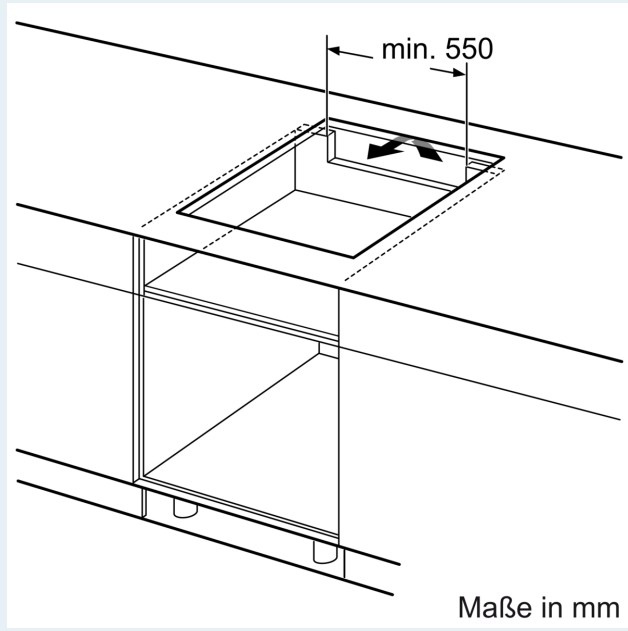

Ausstattung

Technische Daten

Produktbezeichnung / -familie:	Kochstelle
Glaskeramik	
Bauform:	Einbau
Energiequelle:	Elektro
Anzahl der Kochzonen:	4
Breite:	572 mm
Abmessungen des Gerätes:	56 x 572 x 512 mm
Abmessungen des verpackten Gerätes:	126 x 753 x 603 mm
Nettogewicht:	13.2 kg
Bruttogewicht:	15.4 kg
Restwärmanzeige:	Getrennt
Lage der Steuerung:	Vorne
Hauptoberflächenmaterial:	Glaskeramik
Oberflächenfarbe:	Schwarz
Länge Netzkabel:	110.0 cm
Abgedichtete Herdplatte:	Nein
Heizungen mit Booster:	Alle
Leistung der Kochzone (kW):	1.8 kW
Leistung der 3.Kochzone (kW):	1.8 ; 2 kW
Leistung der 5.Kochzone (kW):	1.4 kW
.....	[3.1] kW
.....	[3.1, 3.7] kW
.....	[2.2] kW
Anschlusswert:	7400 W
Spannung:	220-240 V
Frequenz:	50; 60 Hz
Energiequelle:	Elektro
Steckerart:	Ohne Stecker (Anschluss durch Elektrofachkraft)
Abmessungen des Gerätes (in):	x x
Abmessungen des verpackten Gerätes:	4.96 x 23.74 x 29.64
Nettogewicht:	29.000 lbs
Bruttogewicht:	34.000 lbs
Anzahl der Kochzonen:	4
Länge Netzkabel:	110.0 cm
Abmessungen des Gerätes:	56 x 572 x 512 mm
Abmessungen des verpackten Gerätes:	126 x 753 x 603 mm
Nettogewicht:	13.2 kg
Bruttogewicht:	15.4 kg

iQ300, Induktionskochfeld, 60 cm,
Schwarz, flächenbündig
(integriert)
EH601FFB1E

Maßzeichnungen

Maßzeichnungen