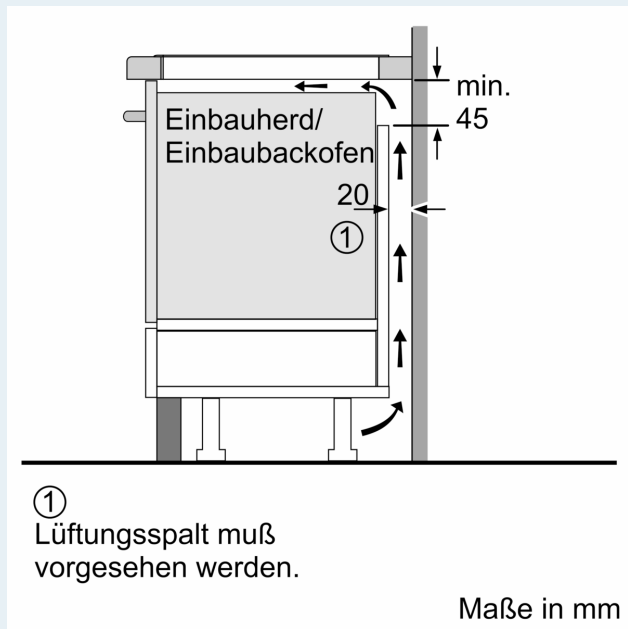

Ausstattung

Technische Daten

Produktbezeichnung / -familie:	Kochstelle
Glaskeramik	
Bauform:	Einbau
Energiequelle:	Elektro
Anzahl der Kochzonen:	4
Breite:	572 mm
Abmessungen des Gerätes:	56 x 572 x 512 mm
Abmessungen des verpackten Gerätes:	126 x 753 x 603 mm
Nettogewicht:	13.2 kg
Bruttogewicht:	15.4 kg
Restwärmanzeige:	Getrennt
Lage der Steuerung:	Vorne
Hauptoberflächenmaterial:	Glaskeramik
Oberflächenfarbe:	Schwarz
Länge Netzkabel:	110.0 cm
Abgedichtete Herdplatte:	Nein
Heizungen mit Booster:	Alle
Leistung der Kochzone (kW):	1.8 kW
Leistung der 3.Kochzone (kW):	1.8 ; 2 kW
Leistung der 5.Kochzone (kW):	1.4 kW
.....	[3.1] kW
.....	[3.1, 3.7] kW
.....	[2.2] kW
Anschlusswert:	7400 W
Spannung:	220-240 V
Frequenz:	50; 60 Hz
Energiequelle:	Elektro
Steckerart:	Ohne Stecker (Anschluss durch Elektrofachkraft)
Abmessungen des Gerätes (in):	x x
Abmessungen des verpackten Gerätes:	4.96 x 23.74 x 29.64
Nettogewicht:	29.000 lbs
Bruttogewicht:	34.000 lbs
Anzahl der Kochzonen:	4
Länge Netzkabel:	110.0 cm
Abmessungen des Gerätes:	56 x 572 x 512 mm
Abmessungen des verpackten Gerätes:	126 x 753 x 603 mm
Nettogewicht:	13.2 kg
Bruttogewicht:	15.4 kg

iQ300, Induktionskochfeld, 60 cm,
Schwarz, flächenbündig
(integriert)
EH601FFB1E

Maßzeichnungen

Maßzeichnungen