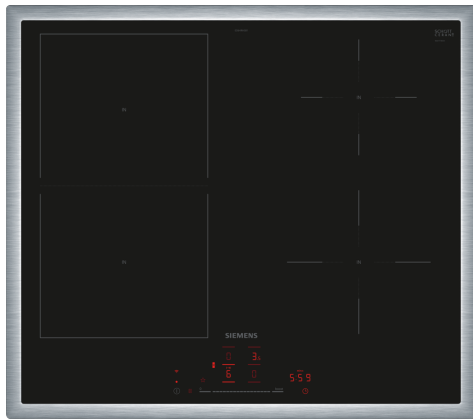

iQ500, Induktionskochfeld, 60 cm, Schwarz, Mit Rahmen aufliegend ED64RHSB1E

- ✓ Kombi-Zone – Verbinden Sie zwei Induktionszonen zu einer großen.
- ✓ touchSlider: ermöglicht die Einstellung der Leistungsstufe mit nur einem Finger.
- ✓ Bedienen Sie Ihr Kochfeld ganz einfach mit der Home Connect App.
- ✓ Intelligente Dunstabzugsautomatik: das perfekte Zusammenspiel von Kochfeld und Dunstabzugshaube für mehr Kochkomfort.
- ✓ Favoriten-Taste: damit du dein Kochfeld ganz individuell nach deinen Wünschen einstellen kannst.

**iQ500, Induktionskochfeld, 60 cm,
Schwarz, Mit Rahmen aufliegend
ED64RHSB1E**

Ausstattung

iQ500, Induktionskochfeld, 60 cm,
Schwarz, Mit Rahmen aufliegend
ED64RHSB1E

Maßzeichnungen

Maße in mm

A: Eintauchtiefe