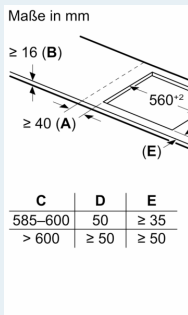

Ausstattung

Technische Daten

Geräteart: Kochstelle
 Glaskeramik
 Bauform: Einbau
 Energiequelle: Elektro
 Anzahl der Kochzonen: 4
 Min. Nischenmaße für Installation (H x B x T): 55 x 560-560 x 490-500 mm
 Gerätebreite: 583 mm
 Abmessungen des Gerätes: 55 x 583 x 513 mm
 Abmessungen des verpackten Gerätes: 130 x 750 x 600 mm
 Nettogewicht: 10.2 kg
 Bruttogewicht: 13.0 kg
 Restwärmanzeige: Getrennt
 Lage der Steuerung: Vorne
 Hauptoberflächenmaterial: Glaskeramik
 Oberflächenfarbe: Schwarz, Edelstahl
 Rahmenfarbe: Edelstahl
 Länge Anschlusskabel: 110.0 cm
 Abgedichtete Herdplatte: Nein
 Heizungen mit Booster: Alle
 Leistung der 2.Kochzone (kW): 3.6 kW
 Leistung der 5.Kochzone (kW): 1.6 kW
 [3.7] kW
 [2.2] kW
 Anschlusswert: 6900 W
 Spannung: 220-240 V
 Frequenz: 50; 60 Hz
 Energiequelle: Elektro
 Steckerart: Ohne Stecker
 (Anschluss durch Elektrofachkraft)
 Abmessungen des Gerätes (in): x x
 Abmessungen des verpackten Gerätes: 5.11 x 23.62 x 29.52
 Nettogewicht: 22.000 lbs
 Bruttogewicht: 29.000 lbs
 Anzahl der Kochzonen: 4
 Länge Anschlusskabel: 110.0 cm
 Min. Nischenmaße für Installation (H x B x T): 55 x 560-560 x 490-500 mm
 Abmessungen des Gerätes: 55 x 583 x 513 mm
 Abmessungen des verpackten Gerätes: 130 x 750 x 600 mm
 Nettogewicht: 10.2 kg
 Bruttogewicht: 13.0 kg

**iQ500, Induktionskochfeld, 60 cm,
Schwarz, Mit Rahmen aufliegend
ED64RHSB1E**

Ausstattung

iQ500, Induktionskochfeld, 60 cm,
Schwarz, Mit Rahmen aufliegend
ED64RHSB1E

Maßzeichnungen

Maße in mm

A: Eintauchtiefe