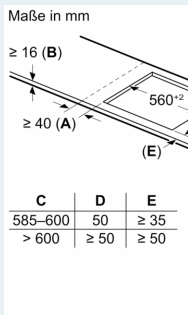

Ausstattung

Technische Daten

Geräteart:	Kochstelle
Glaskeramik	
Bauform:	Einbau
Energiequelle:	Elektro
Anzahl der Kochzonen:	4
Min. Nischenmaße für Installation (H x B x T):	55 x 560-560 x 490-500 mm
Gerätebreite:	583 mm
Abmessungen des Gerätes:	55 x 583 x 513 mm
Abmessungen des verpackten Gerätes:	130 x 750 x 600 mm
Nettogewicht:	11.0 kg
Bruttogewicht:	13.8 kg
Restwärmanzeige:	Getrennt
Lage der Steuerung:	Vorne
Hauptoberflächenmaterial:	Glaskeramik
Oberflächenfarbe:	Schwarz, Edelstahl
Rahmenfarbe:	Edelstahl
Länge Anschlusskabel:	110.0 cm
Abgedichtete Herdplatte:	Nein
Heizungen mit Booster:	Alle
Leistung der 2. Kochzone (kW):	3.6 kW
.....	[3.7] kW
Anschlusswert:	7400 W
Spannung:	220-240 V
Frequenz:	50; 60 Hz
Energiequelle:	Elektro
Steckerart:	Ohne Stecker
(Anschluss durch Elektrofachkraft)	
Abmessungen des Gerätes (in):	x x
Abmessungen des verpackten Gerätes:	5.11 x 23.62 x 29.52
Nettogewicht:	24.000 lbs
Bruttogewicht:	30.000 lbs
Anzahl der Kochzonen:	4
Länge Anschlusskabel:	110.0 cm
Min. Nischenmaße für Installation (H x B x T):	55 x 560-560 x 490-500 mm
Abmessungen des Gerätes:	55 x 583 x 513 mm
Abmessungen des verpackten Gerätes:	130 x 750 x 600 mm
Nettogewicht:	11.0 kg
Bruttogewicht:	13.8 kg

**iQ500, Induktionskochfeld, 60 cm,
Schwarz, Mit Rahmen aufliegend
ED645HQC1E**

Ausstattung

iQ500, Induktionskochfeld, 60 cm,
Schwarz, Mit Rahmen aufliegend
ED645HQC1E

Maßzeichnungen

Maße in mm

A: Eintauchtiefe