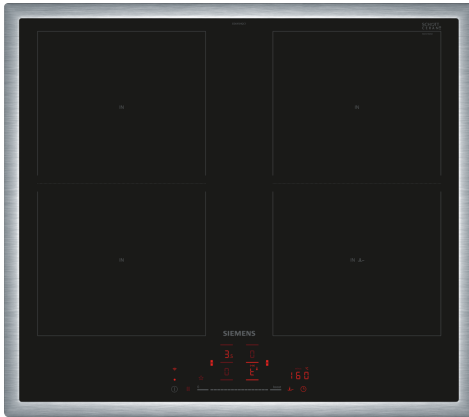

iQ500, Induktionskochfeld, 60 cm, Schwarz, Mit Rahmen aufliegend ED645HQC1E

- ✓ Kombi-Zone – Verbinden Sie zwei Induktionszonen zu einer großen.
- ✓ touchSlider: ermöglicht die Einstellung der Leistungsstufe mit nur einem Finger.
- ✓ Bedienen Sie Ihr Kochfeld ganz einfach mit der Home Connect App.
- ✓ Bratsensor Pro: Kochen ohne Anbrennengefahr.
- ✓ Intelligente Dunstabzugsautomatik: das perfekte Zusammenspiel von Kochfeld und Dunstabzugshaube für mehr Kochkomfort.

Ausstattung

Technische Daten

Geräteart:	Kochstelle
Glaskeramik	
Bauform:	Einbau
Energiequelle:	Elektro
Anzahl der Kochzonen:	4
Min. Nischenmaße für Installation (H x B x T):	55 x 560-560 x 490-500 mm
Gerätebreite:	583 mm
Abmessungen des Gerätes:	55 x 583 x 513 mm
Abmessungen des verpackten Gerätes:	130 x 750 x 600 mm
Nettogewicht:	11.0 kg
Bruttogewicht:	13.8 kg
Restwärmanzeige:	Getrennt
Lage der Steuerung:	Vorne
Hauptoberflächenmaterial:	Glaskeramik
Oberflächenfarbe:	Schwarz, Edelstahl
Rahmenfarbe:	Edelstahl
Länge Anschlusskabel:	110.0 cm
Abgedichtete Herdplatte:	Nein
Heizungen mit Booster:	Alle
Leistung der 2. Kochzone (kW):	3.6 kW
.....	[3.7] kW
Anschlusswert:	7400 W
Spannung:	220-240 V
Frequenz:	50; 60 Hz
Energiequelle:	Elektro
Steckerart:	Ohne Stecker
(Anschluss durch Elektrofachkraft)	
Abmessungen des Gerätes (in):	x x
Abmessungen des verpackten Gerätes:	5.11 x 23.62 x 29.52
Nettogewicht:	24.000 lbs
Bruttogewicht:	30.000 lbs
Anzahl der Kochzonen:	4
Länge Anschlusskabel:	110.0 cm
Min. Nischenmaße für Installation (H x B x T):	55 x 560-560 x 490-500 mm
Abmessungen des Gerätes:	55 x 583 x 513 mm
Abmessungen des verpackten Gerätes:	130 x 750 x 600 mm
Nettogewicht:	11.0 kg
Bruttogewicht:	13.8 kg

**iQ500, Induktionskochfeld, 60 cm,
Schwarz, Mit Rahmen aufliegend
ED645HQC1E**

Ausstattung

iQ500, Induktionskochfeld, 60 cm,
Schwarz, Mit Rahmen aufliegend
ED645HQC1E

Maßzeichnungen

Maße in mm

A: Eintauchtiefe