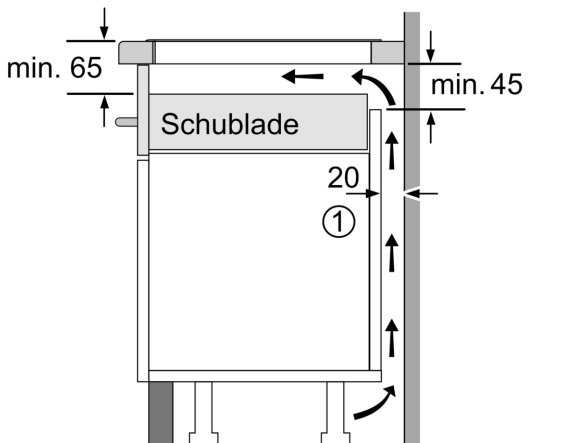

Geräteart: Kochstelle
 Glaskeramik
 Bauform: Einbau
 Energiequelle: Elektro
 Anzahl der Kochzonen: 4
 Nischenmaße für Installation (H x B x T): ... 55 x 560-560 x 490-500 mm
 Gerätebreite: 583 mm
 Abmessungen des Gerätes: 55x583x513 mm
 Abmessungen des verpackten Gerätes: 126 x 753 x 608 mm
 Nettogewicht: 12.0 kg
 Bruttogewicht: 14.2 kg
 Restwärmearzeige: Getrennt
 Lage der Steuerung: Vorne
 Hauptoberflächenmaterial: Glaskeramik
 Oberflächenfarbe: Schwarz, Edelstahl
 Rahmenfarbe: Edelstahl
 Länge Anschlusskabel: 110.0 cm
 Abgedichtete Herdplatte: Nein
 Heizungen mit Booster: Alle
 Leistung der 2.Kochzone (kW): 3.6 kW
 [3.7] kW
 Anschlusswert: 7400 W
 Spannung: 220-240 V
 Frequenz: 50; 60 Hz
 Energiequelle: Elektro
 Steckerart: Ohne Stecker
 (Anschluss durch Elektrofachkraft)
 Abmessungen des Gerätes (in): x x
 Abmessungen des verpackten Gerätes: 4.96 x 23.93 x 29.64
 Nettogewicht: 26.000 lbs
 Bruttogewicht: 31.000 lbs
 Anzahl der Kochzonen: 4
 Länge Anschlusskabel: 110.0 cm
 Nischenmaße für Installation (H x B x T): ... 55 x 560-560 x 490-500 mm
 Abmessungen des Gerätes: 55x583x513 mm
 Abmessungen des verpackten Gerätes: 126 x 753 x 608 mm
 Nettogewicht: 12.0 kg
 Bruttogewicht: 14.2 kg

iQ500, Induktionskochfeld, 60 cm, Schwarz, Mit Rahmen aufliegend ED645FQC5E

① Lüftungsspalt muß vorgesehen werden.

Maße in mm

① Lüftungsspalt muß vorgesehen werden.

Maße in mm