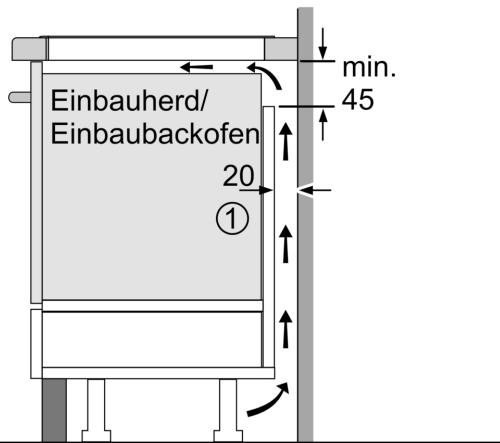

**iQ500, Induktionskochfeld, 60 cm,
Schwarz, Mit Rahmen aufliegend
ED645FQC5E**

HZ390230	Systempfanne Ø 21cm
HZ9E5100	Espressokocher 4 Tassen
HZ9FE280	Eisenpfanne Ø 18 / 28 cm
HZ9SE030	3-er Set best aus 2 Töpfen + 1 Pfanne
HZ9SE040	4 teiliges Topfset
HZ9SE060	6 teiliges Topfset

Geräteart: Kochstelle
 Glaskeramik
 Bauform: Einbau
 Energiequelle: Elektro
 Anzahl der Kochzonen: 4
 Nischenmaße für Installation (H x B x T): ... 55 x 560-560 x 490-500 mm
 Gerätebreite: 583 mm
 Abmessungen des Gerätes: 55x583x513 mm
 Abmessungen des verpackten Gerätes: 126 x 753 x 608 mm
 Nettogewicht: 12.0 kg
 Bruttogewicht: 14.2 kg
 Restwärmearzeige: Getrennt
 Lage der Steuerung: Vorne
 Hauptoberflächenmaterial: Glaskeramik
 Oberflächenfarbe: Schwarz, Edelstahl
 Rahmenfarbe: Edelstahl
 Länge Anschlusskabel: 110.0 cm
 Abgedichtete Herdplatte: Nein
 Heizungen mit Booster: Alle
 Leistung der 2.Kochzone (kW): 3.6 kW
 [3.7] kW
 Anschlusswert: 7400 W
 Spannung: 220-240 V
 Frequenz: 50; 60 Hz
 Energiequelle: Elektro
 Steckerart: Ohne Stecker
 (Anschluss durch Elektrofachkraft)
 Abmessungen des Gerätes (in): x x
 Abmessungen des verpackten Gerätes: 4.96 x 23.93 x 29.64
 Nettogewicht: 26.000 lbs
 Bruttogewicht: 31.000 lbs
 Anzahl der Kochzonen: 4
 Länge Anschlusskabel: 110.0 cm
 Nischenmaße für Installation (H x B x T): ... 55 x 560-560 x 490-500 mm
 Abmessungen des Gerätes: 55x583x513 mm
 Abmessungen des verpackten Gerätes: 126 x 753 x 608 mm
 Nettogewicht: 12.0 kg
 Bruttogewicht: 14.2 kg

iQ500, Induktionskochfeld, 60 cm, Schwarz, Mit Rahmen aufliegend ED645FQC5E

① Lüftungsspalt muß vorgesehen werden.

Maße in mm

① Lüftungsspalt muß vorgesehen werden.

Maße in mm