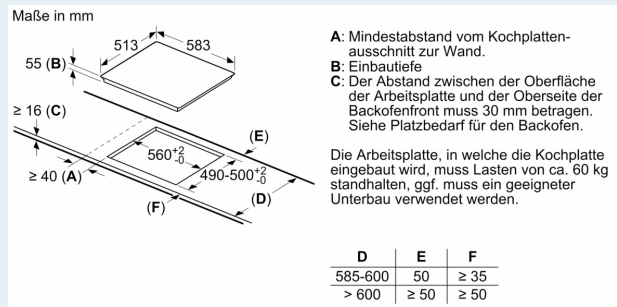

Geräteart: Kochstelle
 Glaskeramik
 Bauform: Einbau
 Energiequelle: Elektro
 Anzahl der Kochzonen: 4
 Nischenmaße für Installation (H x B x T): ... 55 x 560-560 x 490-500 mm
 Gerätebreite: 583 mm
 Abmessungen des Gerätes: 55x583x513 mm
 Abmessungen des verpackten Gerätes: 126 x 753 x 608 mm
 Nettogewicht: 12.0 kg
 Bruttogewicht: 14.2 kg
 Restwärmearzeige: Getrennt
 Lage der Steuerung: Vorne
 Hauptoberflächenmaterial: Glaskeramik
 Oberflächenfarbe: Schwarz, Edelstahl
 Rahmenfarbe: Edelstahl
 Länge Anschlusskabel: 110.0 cm
 Abgedichtete Herdplatte: Nein
 Heizungen mit Booster: Alle
 Leistung der 2.Kochzone (kW): 3.6 kW
 [3.7] kW
 Anschlusswert: 7400 W
 Spannung: 220-240 V
 Frequenz: 50; 60 Hz
 Energiequelle: Elektro
 Steckerart: Ohne Stecker
 (Anschluss durch Elektrofachkraft)
 Abmessungen des Gerätes (in): x x
 Abmessungen des verpackten Gerätes: 4.96 x 23.93 x 29.64
 Nettogewicht: 26.000 lbs
 Bruttogewicht: 31.000 lbs
 Anzahl der Kochzonen: 4
 Länge Anschlusskabel: 110.0 cm
 Nischenmaße für Installation (H x B x T): ... 55 x 560-560 x 490-500 mm
 Abmessungen des Gerätes: 55x583x513 mm
 Abmessungen des verpackten Gerätes: 126 x 753 x 608 mm
 Nettogewicht: 12.0 kg
 Bruttogewicht: 14.2 kg

iQ500, Induktionskochfeld, 60 cm, Schwarz, Mit Rahmen aufliegend ED645FQC5E

① Lüftungsspalt muß vorgesehen werden.

Maße in mm

① Lüftungsspalt muß vorgesehen werden.

Maße in mm