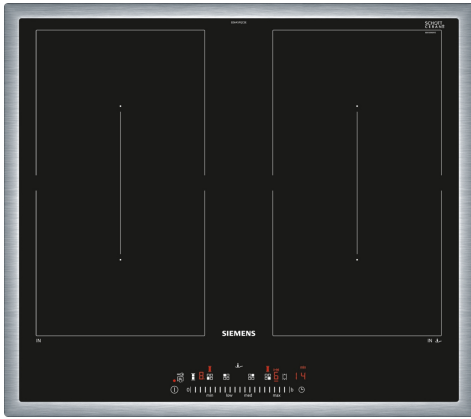

**iQ500, Induktionskochfeld, 60 cm,
Schwarz, Mit Rahmen aufliegend
ED645FQC5E**

HZ390230	Systempfanne Ø 21cm
HZ9E5100	Espressokocher 4 Tassen
HZ9FE280	Eisenpfanne Ø 18 / 28 cm
HZ9SE030	3-er Set best aus 2 Töpfen + 1 Pfanne
HZ9SE040	4 teiliges Topfset
HZ9SE060	6 teiliges Topfset

Das moderne Kombi-Induktionskochfeld - für mehr Möglichkeiten beim Kochen.

- ✓ Kombi-Induktion: verbinde zwei Induktionszonen zu einer großen Kochfläche.
- ✓ touchSlider-Bedienung: die Temperatur wird mit nur einem Finger intuitiv gesteuert.
- ✓ Bratsensor: hält die Pfannentemperatur gleichmäßig, um Anbrennen zu verhindern.
- ✓ powerMove: komfortables Kochen durch voreingestellte Kochstufen.
- ✓ powerBoost: erhöhe die Power einzelner Induktionszonen um bis zu 50 %.

Geräteart: Kochstelle
 Glaskeramik
 Bauform: Einbau
 Energiequelle: Elektro
 Anzahl der Kochzonen: 4
 Nischenmaße für Installation (H x B x T): ... 55 x 560-560 x 490-500 mm
 Gerätebreite: 583 mm
 Abmessungen des Gerätes: 55x583x513 mm
 Abmessungen des verpackten Gerätes: 126 x 753 x 608 mm
 Nettogewicht: 12.0 kg
 Bruttogewicht: 14.2 kg
 Restwärmearzeige: Getrennt
 Lage der Steuerung: Vorne
 Hauptoberflächenmaterial: Glaskeramik
 Oberflächenfarbe: Schwarz, Edelstahl
 Rahmenfarbe: Edelstahl
 Länge Anschlusskabel: 110.0 cm
 Abgedichtete Herdplatte: Nein
 Heizungen mit Booster: Alle
 Leistung der 2.Kochzone (kW): 3.6 kW
 [3.7] kW
 Anschlusswert: 7400 W
 Spannung: 220-240 V
 Frequenz: 50; 60 Hz
 Energiequelle: Elektro
 Steckerart: Ohne Stecker
 (Anschluss durch Elektrofachkraft)
 Abmessungen des Gerätes (in): x x
 Abmessungen des verpackten Gerätes: 4.96 x 23.93 x 29.64
 Nettogewicht: 26.000 lbs
 Bruttogewicht: 31.000 lbs
 Anzahl der Kochzonen: 4
 Länge Anschlusskabel: 110.0 cm
 Nischenmaße für Installation (H x B x T): ... 55 x 560-560 x 490-500 mm
 Abmessungen des Gerätes: 55x583x513 mm
 Abmessungen des verpackten Gerätes: 126 x 753 x 608 mm
 Nettogewicht: 12.0 kg
 Bruttogewicht: 14.2 kg