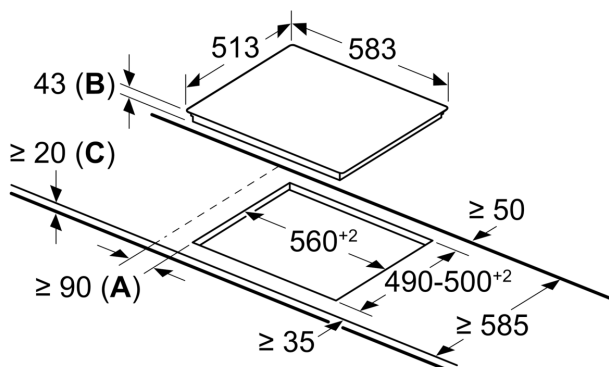

**iQ300, Elektrokochfeld, 60 cm,  
herdgesteuert, Schwarz, Mit  
Rahmen aufliegend  
EA64RGNA1E**

Ausstattung

iQ300, Elektrokochfeld, 60 cm,  
herdgesteuert, Schwarz, Mit  
Rahmen aufliegend  
EA64RGNA1E

Maßzeichnungen

Maße in mm

- A:** Mindestabstand zwischen Kochfeld und Wand
- B:** Einbautiefe
- C:** Mit darunter eingebautem Backofen ggf. mehr; siehe Platzbedarf für den Backofen.