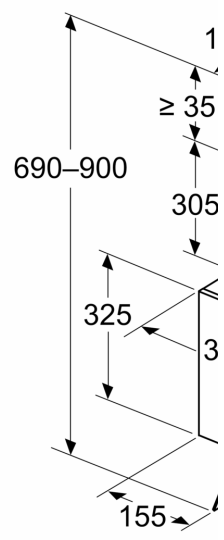

Technische Daten

Bauart:	Wandmontage
Länge Anschlusskabel:	150.0 cm
Höhe des Gerätes ohne Kamin:	325 mm
Nettogewicht:	11.4 kg
Steuerung:	elektronisch
Lüfterleistung bei höchster Normalstufe Abluft:	430 m ³ /h
Lüfterleistung bei Intensivstufe Umluft:	550.0 m ³ /h
Lüfterleistung bei höchster Normalstufe Umluft:	445 m ³ /h
Lüfterleistung bei Intensivstufe Abluft:	550 m ³ /h
Anzahl der Lampen (Stck):	2
Schalleistung:	60 dB(A) re 1 pW
Durchmesser des Abluftstutzens:	150 mm
Material des Fettfilters:	Aluminium waschbar
Geruchsfilter:	Nein
Art der Luftführung:	Abluft, Umluft (Sonderzubehör separat erhältlich)
Sonderzubehör:	DWZ1GK1A2, DWZ1GK1U2, HEZG9AS00S
Art der Lampen:	LED
Gesamtleistung der Lampen:	3 W
Art des Fettfilters:	Kassette
Anschlusswert:	223 W
Absicherung:	4 A
Spannung:	220-240 V
Frequenz:	50 Hz
Steckerart:	Schuko-/Gardy mit Erdung
Gerätetyp:	Wandmontage
Gehäusematerial:	Glas, lackiert
Steckerart:	Schuko-/Gardy mit Erdung
Abmessungen des Gerätes, mit Kamin (falls vorhanden) (in):	x x
Abmessungen des verpackten Gerätes:	14.17 x 16.85 x 33.70
Nettogewicht:	25.000 lbs
Bruttogewicht:	35.000 lbs
Lage des Gebläses:	Motor im Gehäuse
Rückstauklappe:	Ja
Länge Anschlusskabel:	150.0 cm
Abmessungen des Gerätes:	x 790.0 x 325.0 mm
Abmessungen des verpackten Gerätes:	360 x 428 x 856 mm
Nettogewicht:	11.4 kg
Bruttogewicht:	15.9 kg

**Serie 2, Wandesse, 80 cm, Klarglas
schwarz bedruckt
DWK85DK6K**

Maße in mm

A: Abluftaus
B: Steckdos
C: Elektro
D: Gas - at
E: Elektro -

Maße in mm
Wandinsta

A: Elektro
B: Gas - at
C: Elektro -

Maße in mm

A: Max. Stä

Maße in mm
Gerät im Abluftl

Maße in mm
Gerät im Umluft