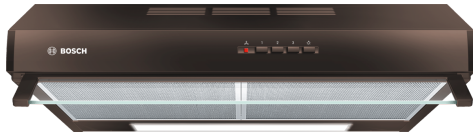

**Serie 4, Unterbauhaube, 60 cm,
Braun
DUL63CC40**

Sonderzubehör

DHZ2701 Standard Geruchsfilter

**Die Unterbauhaube: platzieren Sie die
Haube platzsparend unter Ihrem
Oberschrank oder der Wand.**

Technische Daten

Bauart: Lüfterbaustein/Zwischen-/Unterbaubauhaube
 Länge Netzkabel: 145.0 cm
 Nettogewicht: 6.3 kg
 Steuerung:mechanisch
 Regelung der Leistungsstufen:3
 Lüfterleistung bei höchster Normalstufe Abluft:350 m³/h
 Lüfterleistung bei höchster Normalstufe Umluft: 110 m³/h
 Anzahl der Lampen (Stck): 2
 Schalleistung:72 dB(A) re 1 pW
 Durchmesser des Abluftstutzens: 100 / 120 mm
 Material des Fettfilters: Aluminium waschbar
 Geruchsfilter:Nein
 Art der Luftführung: Abluft, Umluft (Sonderzubehör separat erhältlich)
 Sonderzubehör: DHZ2701
 Gesamtleistung der Lampen: 8 W
 Art des Fettfilters: Kassette
 Anschlusswert:146 W
 Spannung: 220-240 V
 Frequenz: 50 Hz
 Steckerart:Schuko-/Gardy mit Erdung
 Gerätetyp: Unterbaugerät
 Gehäusematerial: lackiert
 Steckerart:Schuko-/Gardy mit Erdung
 Abmessungen des Gerätes, mit Kamin (falls vorhanden) (in): x x
 Abmessungen des verpackten Gerätes:11.02 x 25.98 x 29.52
 Nettogewicht: 14.000 lbs
 Bruttogewicht:22.000 lbs
 Lage des Gebläses: Motor im Gehäuse
 Rückstauklappe: Nein
 Länge Netzkabel: 145.0 cm
 Abmessungen des Gerätes: 150 x 600.0 x 482.0 mm
 Abmessungen des verpackten Gerätes:280 x 660 x 750 mm
 Nettogewicht:6.3 kg
 Bruttogewicht:10.2 kg

Komfort

- Drucktastenschalter
- 3 Leistungsstufen
- Wahlweise Abluft- oder Umluftbetrieb

Umwelt und Sicherheit

- Metallfettfilter, spülmaschinengeeignet
- Stufenlos verstellbarer Luftleitschirm
- aus Glas