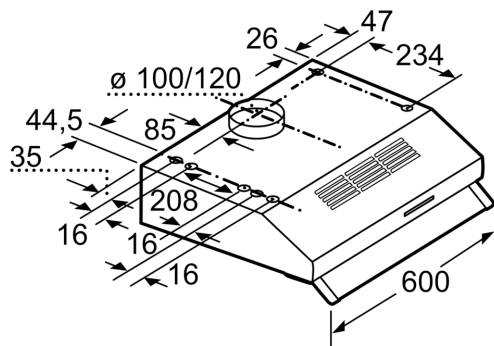

Technische Informationen

- Zur Montage unter einem Hängeschrank oder an der Wand

Maße

- Abluftstutzen Ø 120 mm, 100 mm
- Gesamtanschlusswert: 146 W

* Gemäß EU-Regulierung Nr. 65/2014

**Serie 4, Unterbauhaube, 60 cm,
Braun
DUL63CC40**

Maße in mm