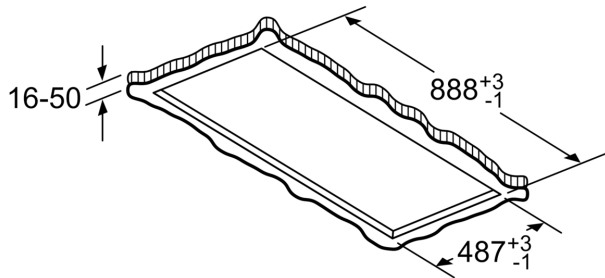

- Gerätemaße (BxT): 910 x 510 mm

- Einbaumaße (HxBxT): 299 x 888 x 487 mm
- Abluftstutzen ø 150 mm
- Gesamtanschlusswert: 268 W
- Länge Anschlusskabel: 1.3 m mit Stecker

* Gemäß EU-Regulierung Nr. 65/2014

Serie 8, Deckenlüfter, 90 cm, Weiß
DRC99PS20

Lüfterauslass kann in alle vier Richtungen gedreht werden

Maße in mm

Maße in mm
 Abluft

A: Optimale Performance 700-1500
B: Ab Oberkante Topfträger

Maße in mm
 Umluft

A: Optimale Performance 700-1500
B: Ab Oberkante Topfträger
C: Der Abstand kann auf bis zu 70 mm verringert werden, sofern die Höhe der abgehängten Decke ≥ 340 mm beträgt.

Maße in mm
 Umluft

A: Optimale Performance 700-1500
B: Ab Oberkante Topfträger