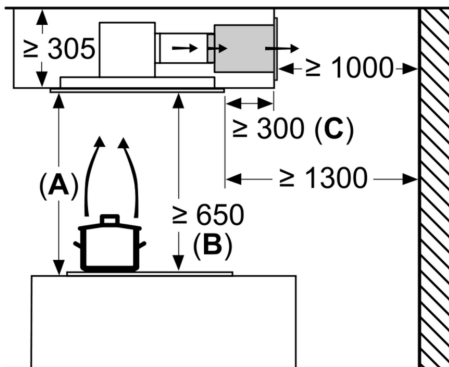

- Gerätemaße (BxT): 910 x 510 mm

- Einbaumaße (HxBxT): 299 x 888 x 487 mm
- Abluftstutzen ø 150 mm
- Gesamtanschlusswert: 268 W
- Länge Anschlusskabel: 1.3 m mit Stecker

* Gemäß EU-Regulierung Nr. 65/2014

Serie 8, Deckenlüfter, 90 cm, Weiß
DRC99PS20

Lüfterauslass kann in alle vier Richtungen gedreht werden

Maße in mm

Maße in mm
 Abluft

A: Optimale Performance 700-1500
B: Ab Oberkante Topfträger

Maße in mm
 Umluft

A: Optimale Performance 700-1500
B: Ab Oberkante Topfträger
C: Der Abstand kann auf bis zu 70 mm verringert werden, sofern die Höhe der abgehängten Decke ≥ 340 mm beträgt.

Maße in mm
 Umluft

A: Optimale Performance 700-1500
B: Ab Oberkante Topfträger