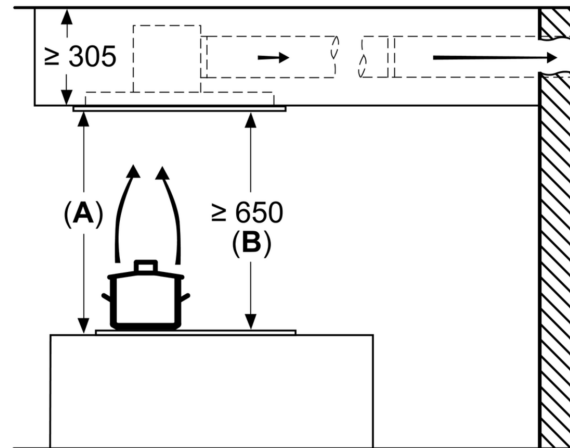

- Gerätemaße (BxT): 910 x 510 mm

- Einbaumaße (HxBxT): 299 x 888 x 487 mm
- Abluftstutzen ø 150 mm
- Gesamtanschlusswert: 268 W
- Länge Anschlusskabel: 1.3 m mit Stecker

* Gemäß EU-Regulierung Nr. 65/2014

Serie 8, Deckenlüfter, 90 cm, Weiß
DRC99PS20

Lüfterauslass kann in alle vier Richtungen gedreht werden

Maße in mm

Maße in mm
 Abluft

A: Optimale Performance 700-1500
B: Ab Oberkante Topfträger

Maße in mm
 Umluft

A: Optimale Performance 700-1500
B: Ab Oberkante Topfträger
C: Der Abstand kann auf bis zu 70 mm verringert werden, sofern die Höhe der abgehängten Decke ≥ 340 mm beträgt.

Maße in mm
 Umluft

A: Optimale Performance 700-1500
B: Ab Oberkante Topfträger