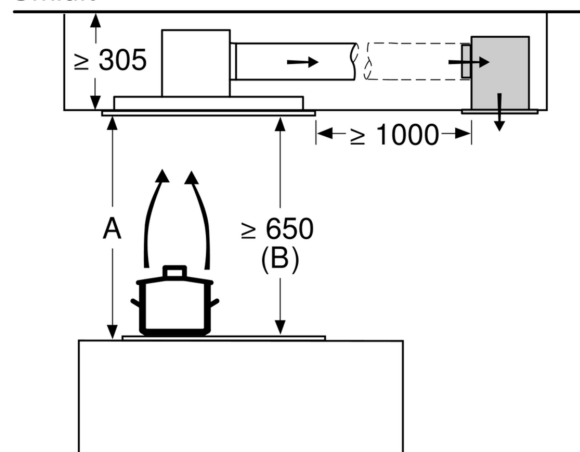

- Gerätemaße (BxT): 910 x 510 mm

- Einbaumaße (HxBxT): 299 x 888 x 487 mm
- Abluftstutzen ø 150 mm
- Gesamtanschlusswert: 268 W
- Länge Anschlusskabel: 1.3 m mit Stecker

* Gemäß EU-Regulierung Nr. 65/2014

Serie 8, Deckenlüfter, 90 cm, Weiß
DRC99PS20

Lüfterauslass kann in alle vier Richtungen gedreht werden

Maße in mm

Maße in mm
 Abluft

A: Optimale Performance 700-1500
B: Ab Oberkante Topfträger

Maße in mm
 Umluft

A: Optimale Performance 700-1500
B: Ab Oberkante Topfträger
C: Der Abstand kann auf bis zu 70 mm verringert werden, sofern die Höhe der abgehängten Decke ≥ 340 mm beträgt.

Maße in mm
 Umluft

A: Optimale Performance 700-1500
B: Ab Oberkante Topfträger