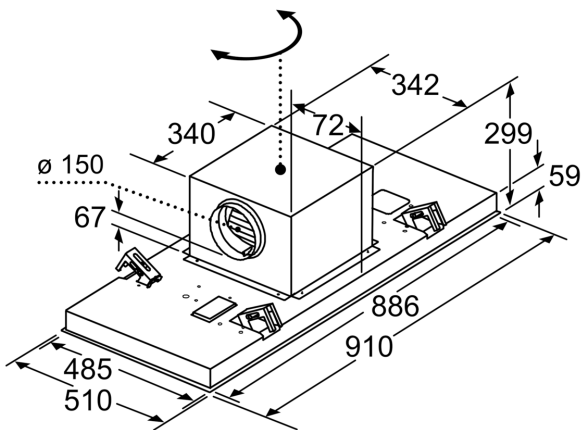

Umwelt und Sicherheit

- Metallfettfilter, spülmaschinengeeignet

Technische Informationen

- Für Deckenmontage über Kochinseln
- Drehbarer Lüfter, Luftaustritt aus allen vier Seiten möglich
- Umluftmodul

Maße

- Gerätemaße (BxT): 910 x 510 mm

- Einbaumaße (HxBxT): 299 x 888 x 487 mm
- Abluftstutzen ø 150 mm
- Gesamtanschlusswert: 268 W
- Länge Anschlusskabel: 1.3 m mit Stecker

* Gemäß EU-Regulierung Nr. 65/2014

Serie 8, Deckenlüfter, 90 cm, Weiß
DRC99PS20

Lüfterauslass kann in alle vier Richtungen gedreht werden

Maße in mm

Maße in mm
 Abluft

A: Optimale Performance 700-1500
B: Ab Oberkante Topfträger

Maße in mm
 Umluft