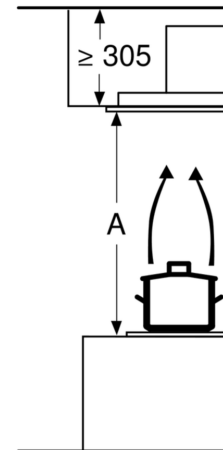

- Gerätemaße (BxT): 900 x 500 mm
- Einbaumaße (HxBxT): 299 x 888 x 487 mm
- Abluftstutzen ø 150 mm
- Gesamtanschlusswert: 174 W
- Länge Anschlusskabel: 1.3 m mit Stecker

* Gemäß EU-Regulierung Nr. 65/2014

**Serie 6, Deckenlüfter, 90 cm,
Edelstahl
DRC97AQ50**

Lüfterauslass kann in alle vier Richtungen gedreht werden

Maße in mm
Abluft

A: Optimale Performance
B: Ab Oberkante

Maße in mm
Umluft

A: Optimale Performance
B: Ab Oberkante
C: Der Abstand kann verringert werden, wenn abgehängte Decke

Maße in mm
Umluft

A: Optimale Performance
B: Ab Oberkante

Nicht direkt in die Decke montieren. Bei Leichtbaudecken ist eine Unterbaueinbaueinheit erforderlich, die fest montiert ist.