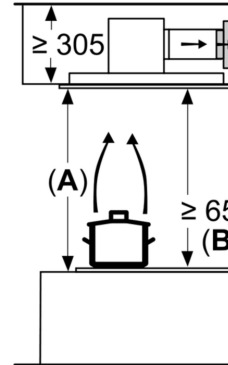

- Gerätemaße (BxT): 900 x 500 mm
- Einbaumaße (HxBxT): 299 x 888 x 487 mm
- Abluftstutzen ø 150 mm
- Gesamtanschlusswert: 174 W
- Länge Anschlusskabel: 1.3 m mit Stecker

* Gemäß EU-Regulierung Nr. 65/2014

**Serie 6, Deckenlüfter, 90 cm,
Edelstahl
DRC97AQ50**

Lüfterauslass kann in alle vier Richtungen gedreht werden

Maße in mm
Abluft

A: Optimale Performance
B: Ab Oberkante

Maße in mm
Umluft

A: Optimale Performance
B: Ab Oberkante
C: Der Abstand kann verringert werden, wenn abgehängte Decke

Maße in mm
Umluft

A: Optimale Performance
B: Ab Oberkante

Nicht direkt in die Decke montieren. Bei Leichtbaudecken ist eine Unterbaueinbaueinheit erforderlich, die fest montiert ist.