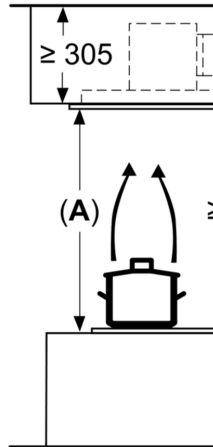

- Gerätemaße (BxT): 900 x 500 mm
- Einbaumaße (HxBxT): 299 x 888 x 487 mm
- Abluftstutzen ø 150 mm
- Gesamtanschlusswert: 174 W
- Länge Anschlusskabel: 1.3 m mit Stecker

* Gemäß EU-Regulierung Nr. 65/2014

**Serie 6, Deckenlüfter, 90 cm,
Edelstahl
DRC97AQ50**

Lüfterauslass kann in alle vier Richtungen gedreht werden

Maße in mm
Abluft

A: Optimale Performance
B: Ab Oberkante

Maße in mm
Umluft

A: Optimale Performance
B: Ab Oberkante
C: Der Abstand kann verringert werden, wenn abgehängte Decke