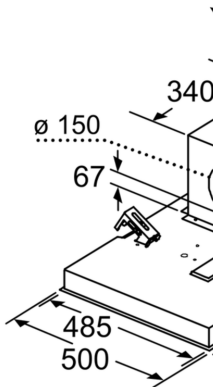

- Gerätemaße (BxT): 900 x 500 mm
- Einbaumaße (HxBxT): 299 x 888 x 487 mm
- Abluftstutzen ø 150 mm
- Gesamtanschlusswert: 174 W
- Länge Anschlusskabel: 1.3 m mit Stecker

* Gemäß EU-Regulierung Nr. 65/2014

**Serie 6, Deckenlüfter, 90 cm,
Edelstahl
DRC97AQ50**

Lüfterauslass kann in alle vier Richtungen gedreht werden

Maße in mm
Abluft

A: Optimale Performance
B: Ab Oberkante

Maße in mm
Umluft

A: Optimale Performance
B: Ab Oberkante
C: Der Abstand kann verringert werden, wenn abgehängte Decke