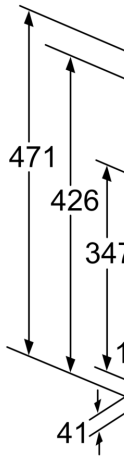

Planungs- und Installationsinformation

- Schnellmontagebefestigung
- Gerätemaße (HxBxT): 426 x 898 x 290 mm
- Einbaumaße (HxBxT): 385 x 524 x 290 mm
- Abluftstutzen Ø 150 mm (Ø 120 mm beiliegend)
- mit Rückstauklappe
- Länge Anschlusskabel: 1.75 m mit Stecker
- ohne Griffleiste

* Gemäß EU-Regulierung Nr. 65/2014

**Serie 4, Flachschildhaube, 90 cm,
Silber, metallisch
DFR097A52**

Tiefenan
Filteraus.

Bei Mont:
einen 90
Montage-
winkel we
schraubt.

Position I
Leuchten
Rückwan
max. 20