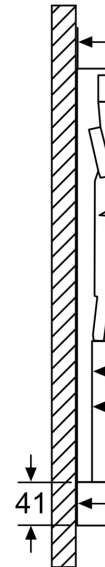

Serie 4, Flachschirmhaube, 90 cm, Silber, metallisch DFR097A52

A

Sonderzubehör

DSZ4920 Montage-Set 90 cm Oberschrank, DSZ4961 Absenkrahmen, DSZ4982 Griffleiste Weiss, DSZ4985 Griffleiste Edelstahl, DSZ4986 Griffleiste schwarz, DWZ0IT0P0 Long Life Geruchsfilter (Ersatzbedarf), DWZ1IX1B6 Clean Air Plus Geruchsfilter (Ersatz), DWZ1IX1C6 Clean Air Plus Umluftset extern, DWZ2IT1B4 Clean Air Standard Geruchsfilter(Ersatz), DWZ2IT1I4 Clean Air Standard Umluftset, HEZG9AS00S Adapter, DSZ4561 Standard Geruchsfilter (Ersatzbedarf), DSZ4565 Standard Umluftset, DWZ1IT1D1 Long Life Umluftset extern

Serie 4, Flachschriftmaube, 90 cm, Silber, metallisch DFR097A52

Bauform

- 90 cm
- Zum Einbau in einen 60 cm oder 90 cm breiten Spezial-Oberschrank
- Wahlweise Abluft- oder Umluftbetrieb
- Für Umluftbetrieb wird ein Starterset oder cleanAir-Umluftmodul (Sonderzubehör) benötigt

* Gemäß EU-Regulierung Nr. 65/2014

**Serie 4, Flachschildhaube, 90 cm,
Silber, metallisch
DFR097A52**

Tiefenan
Filteraus.

Bei Mont:
einen 90
Montage-
winkel we
schraubt.

Position I
Leuchten
Rückwan
max. 20