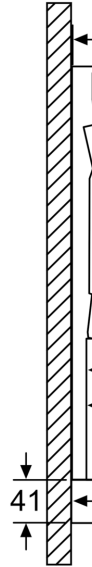

Serie 4, Flachschirmhaube, 90 cm, Silber, metallisch DFR097A52

A

Sonderzubehör

DSZ4920 Montage-Set 90 cm Oberschrank, DSZ4961 Absenkrahmen, DSZ4982 Griffleiste Weiss, DSZ4985 Griffleiste Edelstahl, DSZ4986 Griffleiste schwarz, DWZ0IT0P0 Long Life Geruchsfilter (Ersatzbedarf), DWZ1IX1B6 Clean Air Plus Geruchsfilter (Ersatz), DWZ1IX1C6 Clean Air Plus Umluftset extern, DWZ2IT1B4 Clean Air Standard Geruchsfilter(Ersatz), DWZ2IT1I4 Clean Air Standard Umluftset, HEZG9AS00S Adapter, DSZ4561 Standard Geruchsfilter (Ersatzbedarf), DSZ4565 Standard Umluftset, DWZ1IT1D1 Long Life Umluftset extern

Serie 4, Flachschriftmaube, 90 cm, Silber, metallisch DFR097A52

Bauform

- 90 cm
- Zum Einbau in einen 60 cm oder 90 cm breiten Spezial-Oberschrank
- Wahlweise Abluft- oder Umluftbetrieb
- Für Umluftbetrieb wird ein Starterset oder cleanAir-Umluftmodul (Sonderzubehör) benötigt

* Gemäß EU-Regulierung Nr. 65/2014

**Serie 4, Flachschildhaube, 90 cm,
Silber, metallisch
DFR097A52**

Tiefenan
Filteraus.

Bei Mont:
einen 90
Montage-
winkel we
schraubt.

Position I
Leuchten
Rückwan
max. 20