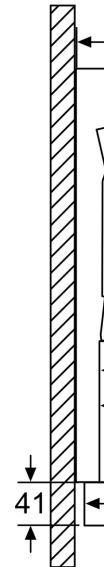

Serie 4, Flachschirmhaube, 90 cm, Silber, metallisch DFR097A52

A

Sonderzubehör

DSZ4920 Montage-Set 90 cm Oberschrank, DSZ4961 Absenkrahmen, DSZ4982 Griffleiste Weiss, DSZ4985 Griffleiste Edelstahl, DSZ4986 Griffleiste schwarz, DWZ0IT0P0 Long Life Geruchsfilter (Ersatzbedarf), DWZ1IX1B6 Clean Air Plus Geruchsfilter (Ersatz), DWZ1IX1C6 Clean Air Plus Umluftset extern, DWZ2IT1B4 Clean Air Standard Geruchsfilter(Ersatz), DWZ2IT1I4 Clean Air Standard Umluftset, HEZG9AS00S Adapter, DSZ4561 Standard Geruchsfilter (Ersatzbedarf), DSZ4565 Standard Umluftset, DWZ1IT1D1 Long Life Umluftset extern

Serie 4, Flachschriftmaube, 90 cm, Silber, metallisch DFR097A52

Bauform

- 90 cm
- Zum Einbau in einen 60 cm oder 90 cm breiten Spezial-Oberschrank
- Wahlweise Abluft- oder Umluftbetrieb
- Für Umluftbetrieb wird ein Starterset oder cleanAir-Umluftmodul (Sonderzubehör) benötigt

* Gemäß EU-Regulierung Nr. 65/2014

**Serie 4, Flachschildhaube, 90 cm,
Silber, metallisch
DFR097A52**

Tiefenan
Filteraus.

Bei Mont:
einen 90
Montage-
winkel we
schraubt.

Position I
Leuchten
Rückwan
max. 20