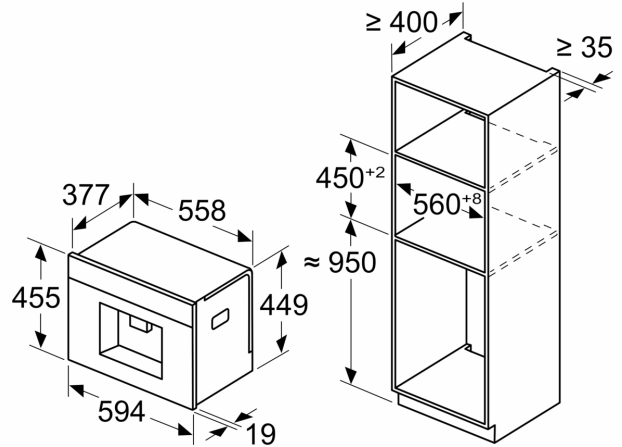

Sonstiges

Zubehör

**iQ700, Einbau-Kaffeefullautomat,
Schwarz
CT918L1D0**

Maßzeichnungen

Maße in mm

A: 7,5 mm

Maße in mm

Bohnen- und Wasserbehälter werden von vorne entfernt
Empfohlene Installationshöhe 950–1450 mm

Maße in mm

Bohnen- und Wasserbehälter werden von vorne entfernt
Empfohlene Installationshöhe 950–1450 mm

Maße in mm
Eckeinbau links

Bei Verwendung des 92°-Scharnierbegrenzers beträgt der min. Abstand zur Wand nur 100 mm