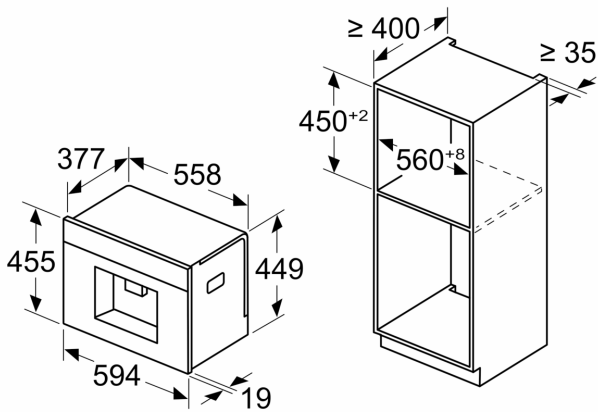

Sonstiges

Zubehör

**iQ700, Einbau-Kaffeefullautomat,
Schwarz
CT918L1D0**

Maßzeichnungen

Maße in mm

A: 7,5 mm

Maße in mm

Bohnen- und Wasserbehälter werden von vorne entfernt
Empfohlene Installationshöhe 950–1450 mm

Maße in mm

Bohnen- und Wasserbehälter werden von vorne entfernt
Empfohlene Installationshöhe 950–1450 mm

Maße in mm
Eckeinbau links

Bei Verwendung des 92°-Scharnierbegrenzers beträgt der min. Abstand zur Wand nur 100 mm