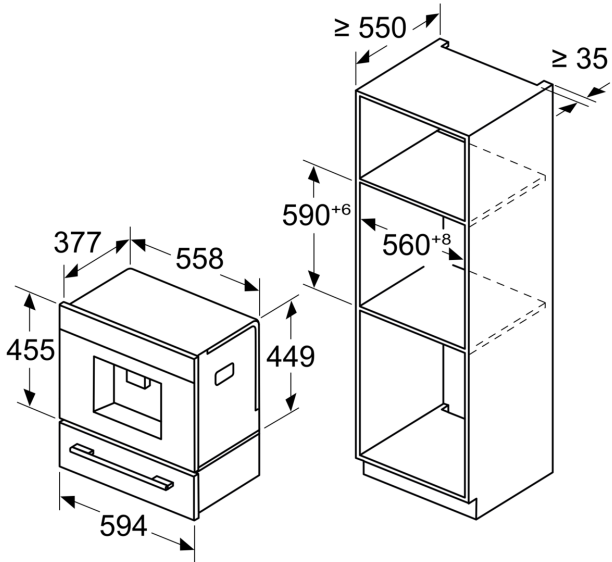

Sonstiges

Zubehör

**iQ700, Einbau-Kaffeefullautomat,
Schwarz
CT918L1D0**

Maßzeichnungen

Maße in mm

A: 7,5 mm

Maße in mm

Bohnen- und Wasserbehälter werden von vorne entfernt
Empfohlene Installationshöhe 950–1450 mm

Maße in mm

Bohnen- und Wasserbehälter werden von vorne entfernt
Empfohlene Installationshöhe 950–1450 mm

Maße in mm
Eckeinbau links

Bei Verwendung des 92°-Scharnierbegrenzers beträgt der min. Abstand zur Wand nur 100 mm

Maßzeichnungen

Maße in mm

Maße in mm