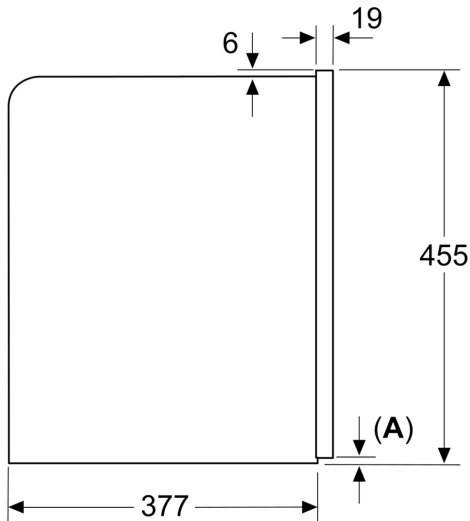

Ausstattung

Technische Daten

Bauform: Einbau
 Aufschäumdüse: Nein
 Anzeige: Nein
 Wassersicherheitssystem: ja
 Portionsgröße: Alle Tassen
 Abmessungen des Gerätes: 455 x 594 x 385 mm
 Abmessungen des verpackten Gerätes: 540 x 560 x 670 mm
 Min. Nischenmaße für Installation (H x B x T): .. 449 x 558 x 376 mm
 Heißwasserdüse: Nein
 Standby Funktion: Ja
 Gleichzeitige Zubereitung von 2 Tassen: Ja
 Integriertes Zubehör: 1 x Montageschrauben, 1 x Milchbehälter, 1 x Verbindungsschlauch zu Milhdüse, 1 x Milchsteigrohr, 1 x Teststreifen f. Wasserhärtegrad-Bestimmg, 1 x Welcome-Box
 Zusätzlich erhältliches Zubehör: TZ40001, TZ70003, TZ70033A, TZ80001A, TZ80001B, TZ80002A, TZ80002B, TZ80004A, TZ80004B
 Absicherung: 10 A
 Spannung: 220-240 V
 Frequenz: 50/60 Hz
 Steckerart: Schuko-/Gardy.m.Erdung
 Produktgruppe: Kaffeefullautomaten
 Geräteart: Einbau-Kaffeefullautomaten
 Internationale Bestellbezeichnung: CT918L1D0
 Bauart: Voll automatisch
 Länge Anschlusskabel: 170.0 cm
 Maximale Nischenhöhe: 449 mm
 Abmessungen des Gerätes: 455 x 594 x 385 mm
 Abmessungen des verpackten Gerätes: 540 x 560 x 670 mm
 Nettogewicht: 42.000 lbs
 Nettogewicht: 18.9 kg
 Bruttogewicht: 49.000 lbs
 Bruttogewicht: 22.3 kg
 Füllmenge Wasserbehälter: 2.4 l

Sonstiges

Zubehör

**iQ700, Einbau-Kaffeefullautomat,
Schwarz
CT918L1D0**

Maßzeichnungen

Maße in mm

A: 7,5 mm

Maße in mm

Bohnen- und Wasserbehälter werden von vorne entfernt
Empfohlene Installationshöhe 950–1450 mm

Maße in mm

Bohnen- und Wasserbehälter werden von vorne entfernt
Empfohlene Installationshöhe 950–1450 mm

Maße in mm
Eckeinbau links

Bei Verwendung des 92°-Scharnierbegrenzers beträgt der min. Abstand zur Wand nur 100 mm

Maßzeichnungen

Maße in mm

Maße in mm