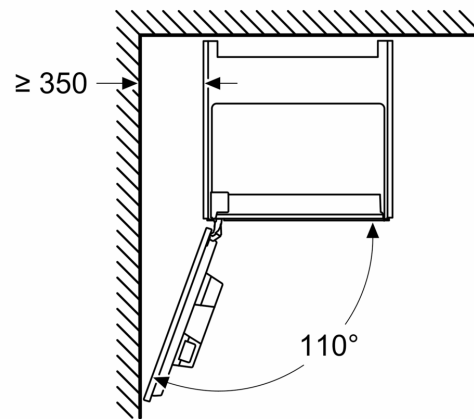

Sonstiges

Zubehör

**iQ700, Einbau-Kaffeefullautomat,
Schwarz
CT918L1D0**

Maßzeichnungen

Maße in mm

A: 7,5 mm

Maße in mm

Bohnen- und Wasserbehälter werden von vorne entfernt
Empfohlene Installationshöhe 950–1450 mm

Maße in mm

Bohnen- und Wasserbehälter werden von vorne entfernt
Empfohlene Installationshöhe 950–1450 mm

Maße in mm
Eckeinbau links

Bei Verwendung des 92°-Scharnierbegrenzers beträgt der min. Abstand zur Wand nur 100 mm