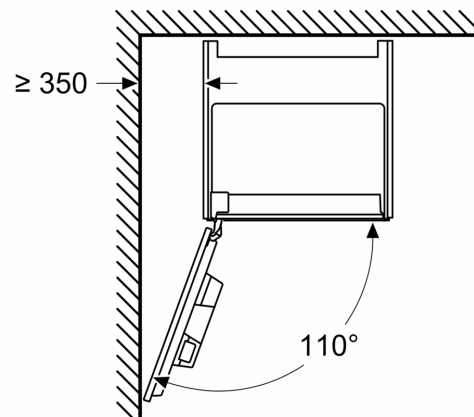

Sonstiges

Zubehör

**iQ700, Einbau-Kaffeefullautomat,
Schwarz
CT918L1B0**

Maßzeichnungen

Maße in mm

A: 7,5 mm

Maße in mm

Bohnen- und Wasserbehälter werden von vorne entfernt
Empfohlene Installationshöhe 950–1450 mm

Maße in mm

Bohnen- und Wasserbehälter werden von vorne entfernt
Empfohlene Installationshöhe 950–1450 mm

Maße in mm
Eckeinbau links

Bei Verwendung des 92°-Scharnierbegrenzers beträgt der min. Abstand zur Wand nur 100 mm