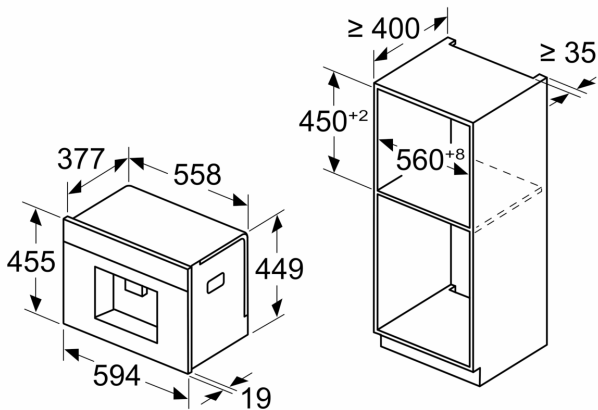

Sonstiges

Zubehör

**iQ700, Einbau-Kaffeefullautomat,
Schwarz
CT918L1B0**

Maßzeichnungen

Maße in mm

A: 7,5 mm

Maße in mm

Bohnen- und Wasserbehälter werden von vorne entfernt
Empfohlene Installationshöhe 950–1450 mm

Maße in mm

Bohnen- und Wasserbehälter werden von vorne entfernt
Empfohlene Installationshöhe 950–1450 mm

Maße in mm
Eckeinbau links

Bei Verwendung des 92°-Scharnierbegrenzers beträgt der min. Abstand zur Wand nur 100 mm

Maßzeichnungen

Maße in mm