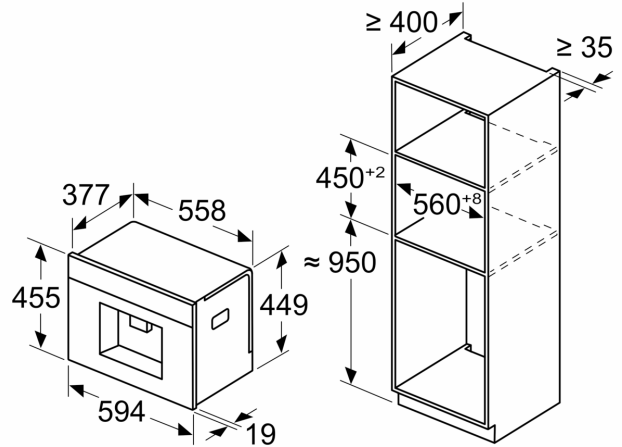

Sonstiges

Zubehör

**iQ700, Einbau-Kaffeefullautomat,
Schwarz
CT918L1B0**

Maßzeichnungen

Maße in mm

A: 7,5 mm

Maße in mm

Bohnen- und Wasserbehälter werden von vorne entfernt
Empfohlene Installationshöhe 950–1450 mm

Maße in mm

Bohnen- und Wasserbehälter werden von vorne entfernt
Empfohlene Installationshöhe 950–1450 mm

Maße in mm
Eckeinbau links

Bei Verwendung des 92°-Scharnierbegrenzers beträgt der min. Abstand zur Wand nur 100 mm

Maßzeichnungen

Maße in mm