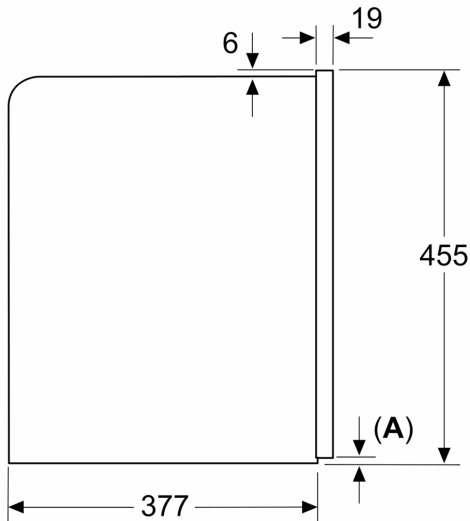

Ausstattung

Technische Daten

Bauform: Einbau
 Aufschäumdüse: Nein
 Anzeige: Nein
 Wassersicherheitssystem: nein
 Portionsgröße: Alle Tassen
 Abmessungen des Gerätes: 455 x 594 x 385 mm
 Abmessungen des verpackten Gerätes: 540 x 560 x 670 mm
 Min. Nischenmaße für Installation (H x B x T): .. 449 x 558 x 376 mm
 Heißwasserdüse: Nein
 Standby Funktion: Ja
 Gleichzeitige Zubereitung von 2 Tassen: Ja
 Integriertes Zubehör: 1 x Montageschrauben, 1 x Milchbehälter, 1 x Verbindungsschlauch zu Milhdüse, 1 x Milchsteigrohr, 1 x Teststreifen f. Wasserhärtegrad-Bestimmg, 1 x Welcome-Box
 Zusätzlich erhältliches Zubehör: TZ40001, TZ70003, TZ70033A, TZ80001A, TZ80001B, TZ80002A, TZ80002B, TZ80004A, TZ80004B
 Absicherung: 10 A
 Spannung: 220-240 V
 Frequenz: 50/60 Hz
 Steckerart: Schuko-/Gardy.m.Erdung
 Produktgruppe: Kaffeefullautomaten
 Geräteart: Einbau-Kaffeefullautomaten
 Internationale Bestellbezeichnung: CT918L1B0
 Bauart: Voll automatisch
 Länge Anschlusskabel: 170.0 cm
 Maximale Nischenhöhe: 449 mm
 Abmessungen des Gerätes: 455 x 594 x 385 mm
 Abmessungen des verpackten Gerätes: 540 x 560 x 670 mm
 Nettogewicht: 42.000 lbs
 Nettogewicht: 18.9 kg
 Bruttogewicht: 49.000 lbs
 Bruttogewicht: 22.3 kg
 Füllmenge Wasserbehälter: 2.4 l

Sonstiges

Zubehör

**iQ700, Einbau-Kaffeefullautomat,
Schwarz
CT918L1B0**

Maßzeichnungen

Maße in mm

A: 7,5 mm

Maße in mm

Bohnen- und Wasserbehälter werden von vorne entfernt
Empfohlene Installationshöhe 950–1450 mm

Maße in mm

Bohnen- und Wasserbehälter werden von vorne entfernt
Empfohlene Installationshöhe 950–1450 mm

Maße in mm
Eckeinbau links

Bei Verwendung des 92°-Scharnierbegrenzers beträgt der min. Abstand zur Wand nur 100 mm

Maßzeichnungen

Maße in mm