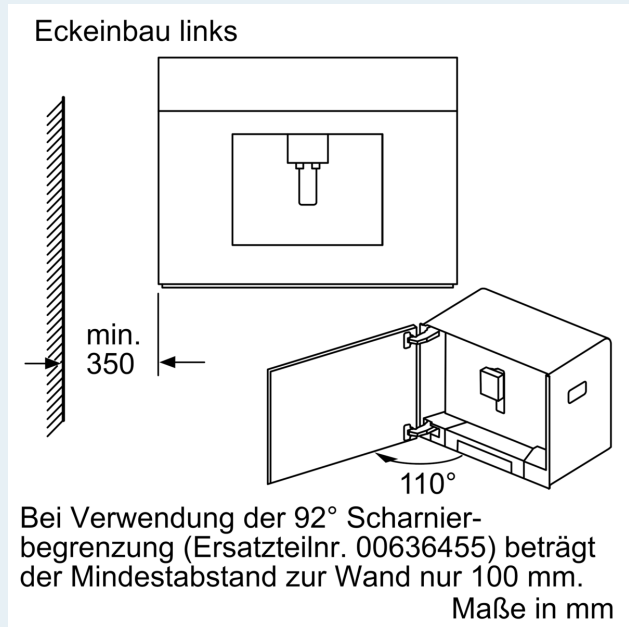

**iQ700, Einbau-Kaffeefullautomat,
Edelstahl
CT636LES6**

Maßzeichnungen