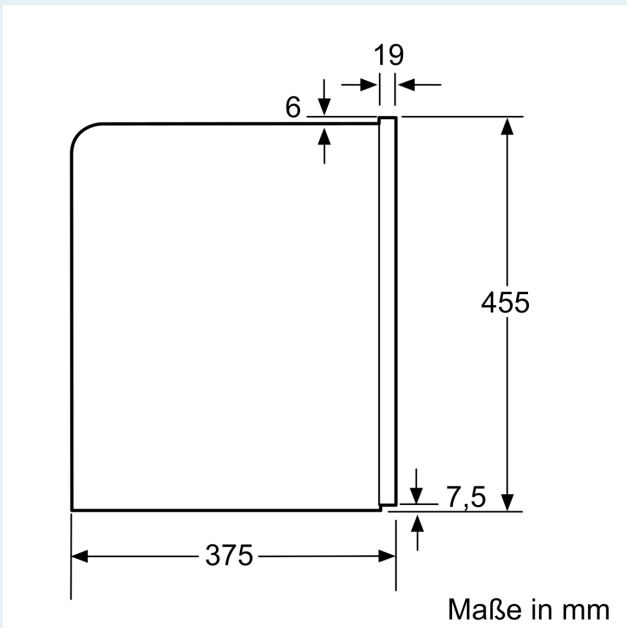

Ausstattung

--	--

**iQ700, Einbau-Kaffeefullautomat,
Edelstahl
CT636LES6**

Maßzeichnungen

Maßzeichnungen