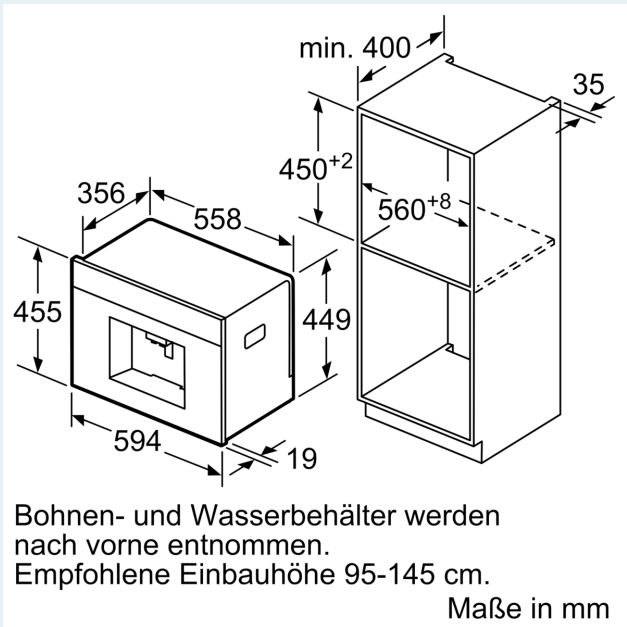

**iQ700, Einbau-Kaffeefullautomat,
Edelstahl
CT636LES6**

Maßzeichnungen