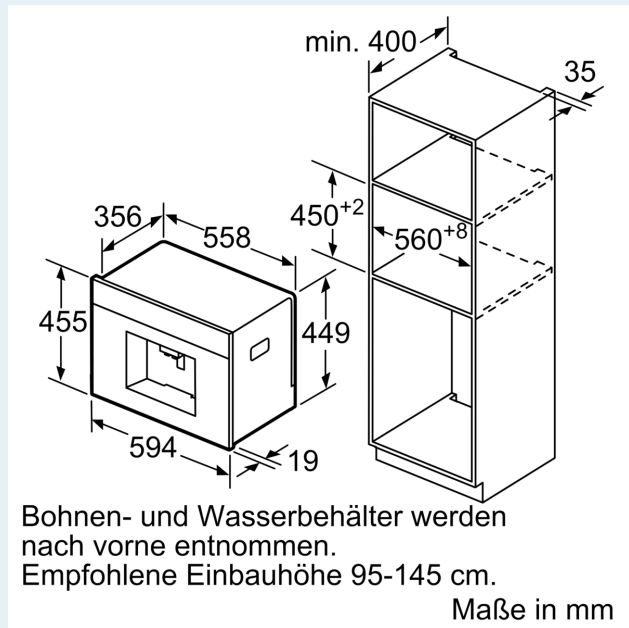

**iQ700, Einbau-Kaffeefullautomat,
Edelstahl
CT636LES6**

Maßzeichnungen