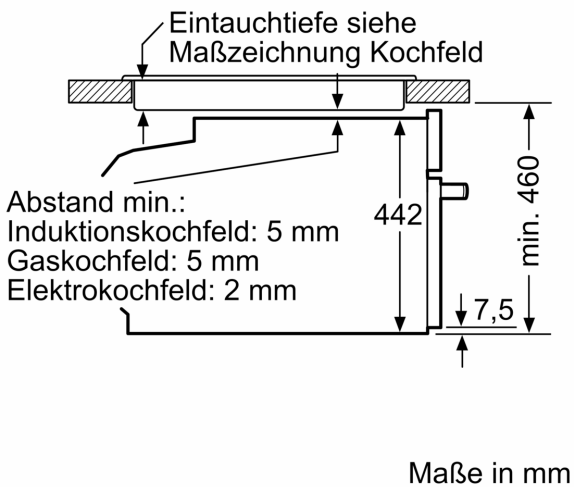

Einbau mit einem Kochfeld.

Wird das Kompaktgerät unter einem Kochfeld eingebaut, muss folgende Arbeitsplattenstärke (ggf. inkl. Unterkonstruktion) beachtet werden.

Kochfeld-Typ	min. Arbeitsplattenstärke	
	aufgesetzt	flächenbündig
Induktionskochfeld	42 mm	43 mm
Vollflächen-Induktionskochfeld	52 mm	53 mm
Gaskochfeld	32 mm	43 mm
Elektrokochfeld	32 mm	35 mm