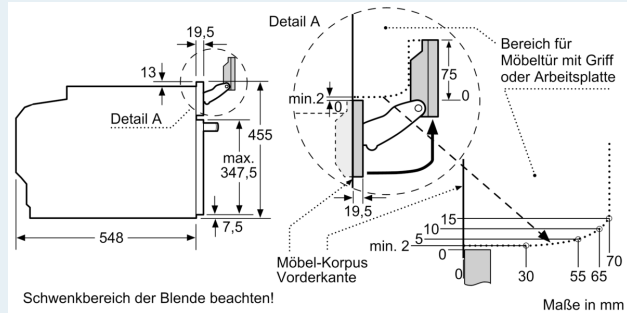

**iQ700, Einbau-Kompaktbackofen
mit Mikrowellen- und
Dampffunktion, 60 x 45 cm,
Schwarz, Edelstahl
CN878G4B6**

Maßzeichnungen