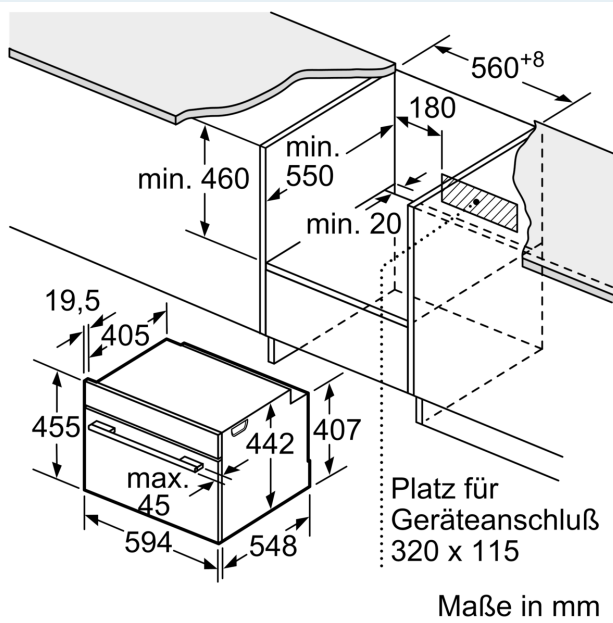

**iQ700, Einbau-Kompaktbackofen
mit Mikrowellen- und
Dampffunktion, 60 x 45 cm,
Schwarz, Edelstahl
CN878G4B6**

Maßzeichnungen