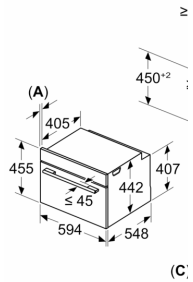

Technische Info:

- Länge des Anschlusskabels: 150 cm
- Nennspannung: 220 - 240 V
- Gesamtanschlusswert Elektro: 3.6 kW

Maße

- Gerätemaße (HxBxT): 455 x 594 x 548mm
- Nischenmaße (HxBxT): 455 mm x 560 mm x 550 mm
- „Maße und Einbauhinweise zu diesem Gerät gemäß technischer Zeichnung beachten“

**Serie 8, Einbau-Kompaktbackofen
mit Mikrowellenfunktion, 60 x 45
cm, Schwarz
CMG7241B1**

Maße in mm

Einb:
Lufta

min

A: Lu

Einbau mit e

Wird das Kon
eingebaut, m
stärke (ggf. ir
beachtet wen

Abstand mit
Induktionsko
Gaskochfeld
Elektrokoch