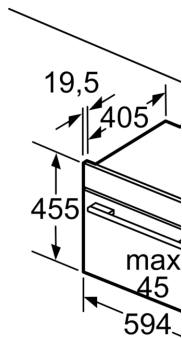

Technische Daten

Zusatzfunktionen: Kombinationsbetrieb mit Mikrowelle
Steuerung: elektronisch
Abmessungen des Gerätes: 455 x 594 x 548 mm
Abmessungen des Garraumes: 237.0 x 480 x 392.0 mm
Länge Anschlusskabel: 150.0 cm
Nettogewicht: 35.3 kg
Bruttogewicht: 37.6 kg
Max. Mikrowellenleistung: 900 W
Anzahl der Leistungsstufen (Stck): 5
Drehteller: Nein
Beheizungsart: Umluft sanft
Material Garraum: Emailierter Stahl
Türöffnung: Griff
Uhr: Ja
Integriertes Zubehör: 1 x Kombirost, 1 x Universalpfanne
Gerätehöhe: 455 mm
..... 594 mm
..... 548 mm
Max. Mikrowellenleistung: 900 W
Anschlusswert: 3600 W
Absicherung: 16 A
Spannung: 220-240 V
Frequenz: 50 Hz
Steckerart: Schuko-/Gardy mit Erdung
Ausschnittsmaße: X
Abmessungen des verpackten Gerätes: 21.25 x 25.59 x 26.77
Nettogewicht: 78.000 lbs
Bruttogewicht: 83.000 lbs

Technische Info:

- Länge des Anschlusskabels: 150 cm
- Nennspannung: 220 - 240 V
- Gesamtanschlusswert Elektro: 3.6 kW

Maße

- Gerätemaße (HxBxT): 455 x 594 x 548mm
- Nischenmaße (HxBxT): 455 mm x 560 mm x 550 mm
- „Maße und Einbauhinweise zu diesem Gerät gemäß technischer Zeichnung beachten“

**Serie 8, Einbau-Kompaktbackofen
mit Mikrowellenfunktion, 60 x 45
cm, Schwarz
CMG7241B1**

Maße in mm

Einb:
Lufta

min

A: Lu

Einbau mit e

Wird das Kon
eingebaut, m
stärke (ggf. ir
beachtet wen

Abstand mit
Induktionsko
Gaskochfeld
Elektrokoch