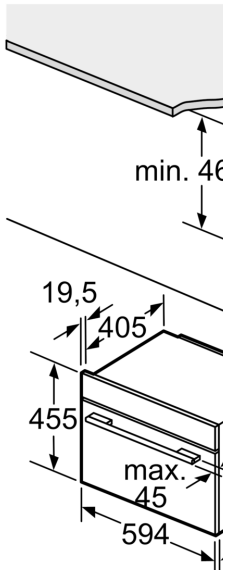

**Serie 8, Einbau-Kompaktbackofen
mit Mikrowellenfunktion, 60 x 45
cm, Edelstahl
CMG633BS1**