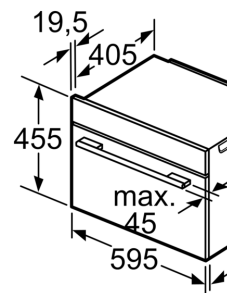

- 1 x Universalpfanne, 1 x Kombirost

Umwelt und Sicherheit

- Türverriegelung mechanisch
- Kindersicherung Sicherheitsabschaltung Restwärmeanzeige Starttaste Türkontaktschalter

Technische Info:

- Länge des Anschlusskabels: 150 cm
- Gesamtanschlusswert Elektro: 3.6 kW
- Gerätemaße (HxBxT): 455 x 594 x 548 mm
- Nischenmaße (HxBxT): 455 mm x 560 mm x 550 mm
- „Maße und Einbauhinweise zu diesem Gerät gemäß technischer Zeichnung beachten“

**Serie 8, Einbau-Kompaktbackofen
mit Mikrowellenfunktion, 60 x 45
cm, Edelstahl
CMG633BS1**

Einbau mit einer

Abstand min.:
Induktionskochfeld: 5
Elektrokochfeld

Wird das Kompaktbackofen
eingebaut, muss
Stärke (ggf. inkl.
beachtet werden

Kochfeld-Typ

- Induktionskochfeld
- Vollflächen-Induktionskochfeld
- Gaskochfeld
- Elektrokochfeld

Platz für
Geräteanschluß
320 x 115

Belüftung im
hinten