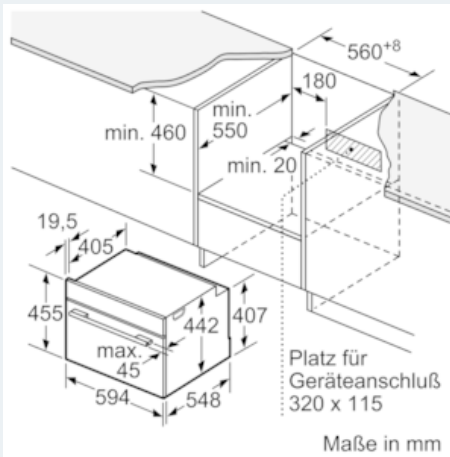

iQ700 Kompaktbackofen mit Mikrowelle CM836GPS1 Edelstahl

Maßzeichnungen