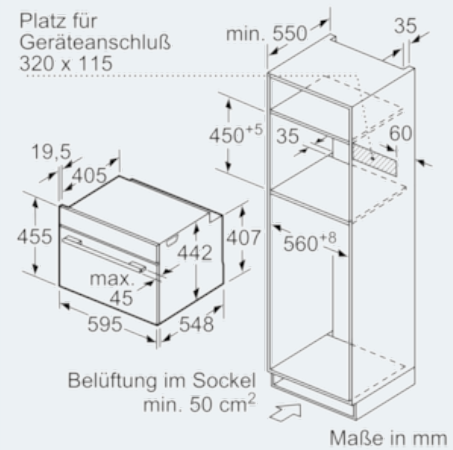

Ausstattung

Technische Daten

Art des Mikrowellengerätes : Kombinationsbetrieb mit Mikrowelle
 Steuerung : elektronisch
 Frontfarbe : Edelstahl
 Abmessungen des Gerätes (mm) : 455 x 594 x 548
 Abmessungen des Garraumes (mm) : 237.0 x 480 x 392.0
 Länge Netzkabel (cm) : 150
 Nettogewicht (kg) : 37,733
 Bruttogewicht (kg) : 40,0
 Max. Mikrowellenleistung (W) : 900
 Anzahl der Leistungsstufen (Stck) : 5
 Drehteller : Nein
 Beheizungsart : 4D-Heißluft, Großflächengrill, Heißluft-Eco, Kleinflächengrill, Mikrowelle, MW-Kombibetrieb variabel, Ober-/Unterhitze, Ober-/Unterhitze ECO, Pizzastufe, Sanftgaren, Tiefkühl spezial, Umluftgrill, Unterhitze, Vorwärmen, Warmhalten
 Material Garraum : Emaillierter Stahl
 Türöffnung : Griff
 Uhr : Ja
 Mitgeliefertes Zubehör : 1 x Kombirost, 1 x Pizzaform, 1 x Universalpfanne
 Gerätefarbe : Edelstahl
 Gerätehöhe (mm) : 455
 Gerätebreite (mm) : 594
 Gerätetiefe (mm) : 548
 Max. Mikrowellenleistung (W) : 900
 Anschlusswert (W) : 3600
 Absicherung (A) : 16
 Spannung (V) : 220-240
 Frequenz (Hz) : 60; 50
 Steckerart : Schuko-/Gardy.m.Erdung
 Frontfarbe : Edelstahl
 Approbationszertifikate : CE, VDE
 Ausschnittsmaße : x x
 Gerätemaße (h x b x t) (inch) : x x
 Abmessungen des verpackten Gerätes (in) : 20.86 x 26.37 x 26.77
 Nettogewicht (lbs) : 83
 Bruttogewicht (lbs) : 88

Kochfeld-Typ	min. Arbeitsplattenstärke	
	aufgesetzt	flächenbündig
Induktionskochfeld	42 mm	43 mm
Vollflächen-Induktionskochfeld	52 mm	53 mm
Gaskochfeld	32 mm	43 mm
Elektrokochfeld	32 mm	35 mm

Einbau mit einem Kochfeld.