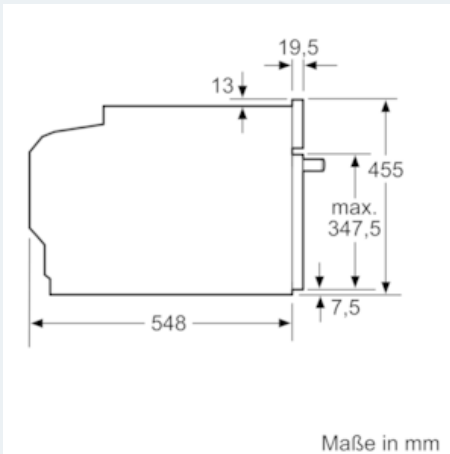

Ausstattung

Technische Daten

Art des Mikrowellengerätes : Kombinationsbetrieb mit Mikrowelle
 Steuerung : elektronisch
 Frontfarbe : Edelstahl
 Abmessungen des Gerätes (mm) : 455 x 594 x 548
 Abmessungen des Garraumes (mm) : 237.0 x 480 x 392.0
 Länge Netzkabel (cm) : 150
 Nettogewicht (kg) : 37,733
 Bruttogewicht (kg) : 40,0
 Max. Mikrowellenleistung (W) : 900
 Anzahl der Leistungsstufen (Stck) : 5
 Drehteller : Nein
 Beheizungsart : 4D-Heißluft, Großflächengrill, Heißluft-Eco, Kleinflächengrill, Mikrowelle, MW-Kombibetrieb variabel, Ober-/Unterhitze, Ober-/Unterhitze ECO, Pizzastufe, Sanftgaren, Tiefkühl spezial, Umluftgrill, Unterhitze, Vorwärmen, Warmhalten
 Material Garraum : Emaillierter Stahl
 Türöffnung : Griff
 Uhr : Ja
 Mitgeliefertes Zubehör : 1 x Kombirost, 1 x Pizzaform, 1 x Universalpfanne
 Gerätefarbe : Edelstahl
 Gerätehöhe (mm) : 455
 Gerätebreite (mm) : 594
 Gerätetiefe (mm) : 548
 Max. Mikrowellenleistung (W) : 900
 Anschlusswert (W) : 3600
 Absicherung (A) : 16
 Spannung (V) : 220-240
 Frequenz (Hz) : 60; 50
 Steckerart : Schuko-/Gardy.m.Erdung
 Frontfarbe : Edelstahl
 Approbationszertifikate : CE, VDE
 Ausschnittsmaße : x x
 Gerätemaße (h x b x t) (inch) : x x
 Abmessungen des verpackten Gerätes (in) : 20.86 x 26.37 x 26.77
 Nettogewicht (lbs) : 83
 Bruttogewicht (lbs) : 88

Kochfeld-Typ	min. Arbeitsplattenstärke	
	aufgesetzt	flächenbündig
Induktionskochfeld	42 mm	43 mm
Vollflächen-Induktionskochfeld	52 mm	53 mm
Gaskochfeld	32 mm	43 mm
Elektrokochfeld	32 mm	35 mm

Einbau mit einem Kochfeld.