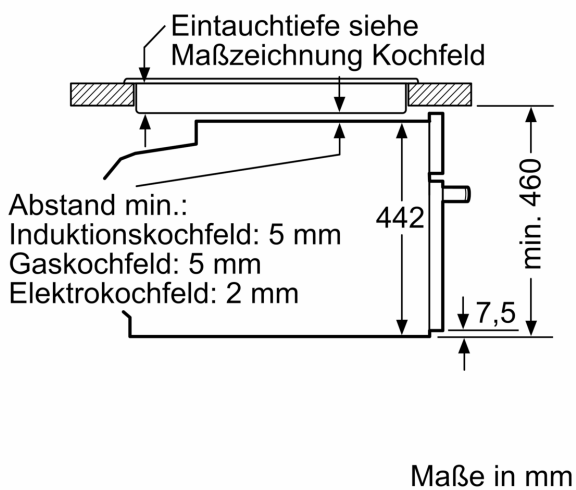

Ausstattung

Technische Daten

Zusatzfunktion: Kombinationsbetrieb mit Mikrowelle
 Steuerung: elektronisch
 Abmessungen des Gerätes: 455 x 594 x 548 mm
 Abmessungen des Garraumes: 237.0 x 480 x 392.0 mm
 Länge Anschlusskabel: 150.0 cm
 Nettogewicht: 36.0 kg
 Bruttogewicht: 38.3 kg
 Maximale Mikrowellenleistung: 900 W
 Anzahl der Leistungsstufen (Stck): 5
 Drehteller: Nein
 Material Garraum: Emalierter Stahl
 Uhr: Ja
 Integriertes Zubehör: 1 x Kombirost, 1 x Universalpfanne
 Gerätehöhe: 455 mm
 Gerätebreite: 594 mm
 Gerätetiefe: 548 mm
 Maximale Mikrowellenleistung: 900 W
 Anschlusswert: 3600 W
 Absicherung: 16 A
 Spannung: 220-240 V
 Frequenz: 60; 50 Hz
 Steckerart: Schuko-/Gardy.m.Erdung
 Ausschnittsmaße: x
 Abmessungen des verpackten Gerätes: 20.86 x 26.37 x 26.77
 Nettogewicht: 79.000 lbs
 Bruttogewicht: 84.000 lbs

- Länge des Anschlusskabels: 150 cm
- Gesamtanschlusswert Elektro: 3.6 kW
- Gerätemaße (HxBxT): 455 x 594 x 548mm
- Nischenmaße (HxBxT): 455 mm x 560 mm x 550 mm
- „Maße und Einbauhinweise zu diesem Gerät gemäß technischer Zeichnung beachten“

iQ700, Einbau-Kompaktbackofen mit Mikrowellenfunktion, 60 x 45 cm, Schwarz, Edelstahl CM836GPB6

Maßzeichnungen

Einbau mit einem Kochfeld.

Wird das Kompaktgerät unter einem Kochfeld eingebaut, muss folgende Arbeitsplattenstärke (ggf. inkl. Unterkonstruktion) beachtet werden.