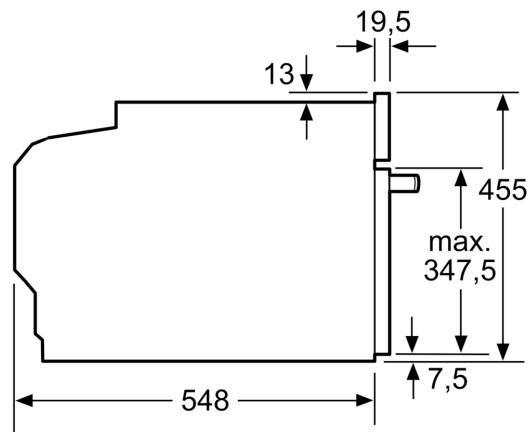

iQ700, Einbau-Kompaktbackofen mit Mikrowellenfunktion, 60 x 45 cm, Schwarz, Edelstahl CM836GPB6

Maßzeichnungen