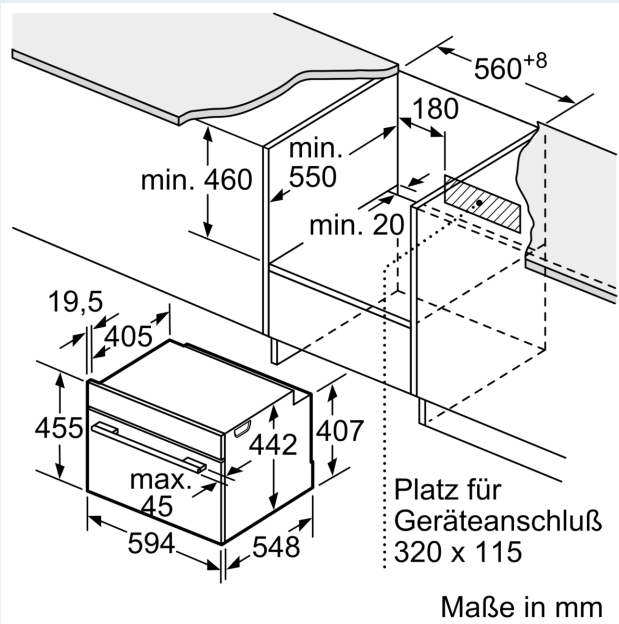

iQ700, Einbau-Kompaktbackofen mit Mikrowellenfunktion, 60 x 45 cm, Schwarz, Edelstahl CM836GPB6

Maßzeichnungen