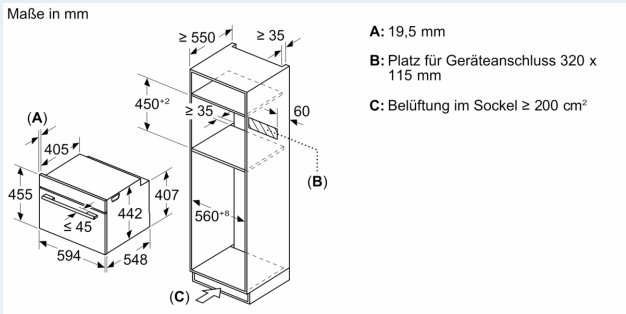

iQ700, Einbau-Kompaktbackofen mit Mikrowellenfunktion, 60 x 45 cm, Schwarz, Edelstahl CM776GKB1

Maßzeichnungen