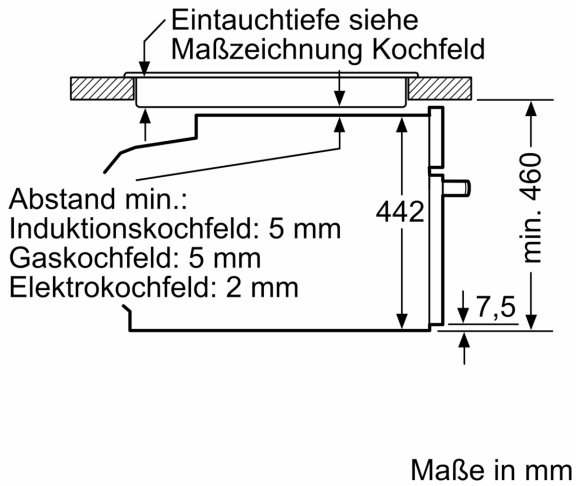

#### Technische Info:

- Länge des Anschlusskabels: 150 cm
- Nennspannung: 220 - 240 V
- Gesamtanschlusswert Elektro: 3.6 kW

#### Maße

- Gerätemaße (HxBxT): 455 x 594 x 548mm
- Nischenmaße (HxBxT): 455 mm x 560 mm x 550 mm
- „Maße und Einbauhinweise zu diesem Gerät gemäß technischer Zeichnung beachten“

iQ700, Einbau-Kompaktbackofen mit Mikrowellenfunktion, 60 x 45 cm, Schwarz, Edelstahl CM776GKB1

Maßzeichnungen

Einbau von zwei Geräten übereinander  
 Luftaustausch

A: Lufteintritt  $\geq 200 \text{ cm}^2$

Maßzeichnungen

Einbau mit einem Kochfeld.

Wird das Kompaktgerät unter einem Kochfeld eingebaut, muss folgende Arbeitsplattenstärke (ggf. inkl. Unterkonstruktion) beachtet werden.

Kochfeld-Typ	min. Arbeitsplattenstärke	
	aufgesetzt	flächenbündig
Induktionskochfeld	42 mm	43 mm
Vollflächen-Induktionskochfeld	52 mm	53 mm
Gaskochfeld	32 mm	43 mm
Elektrokochfeld	32 mm	35 mm