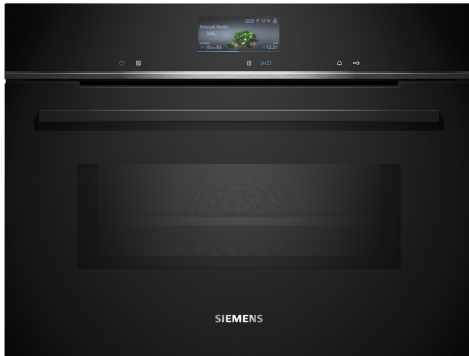

## iQ700, Einbau-Kompaktbackofen mit Mikrowellenfunktion, 60 x 45 cm, Schwarz, Edelstahl CM776GKB1

### Zubehör

1 x Kombirost, 1 x Universalpfanne