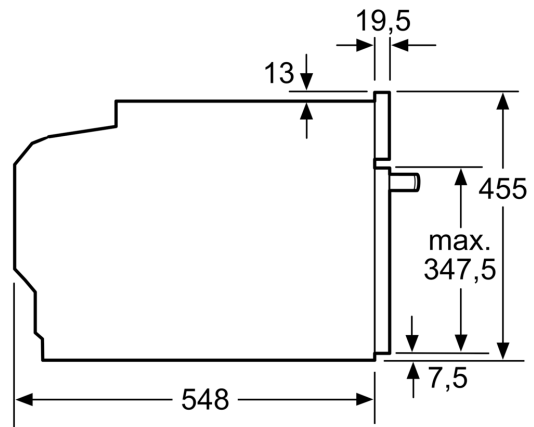

iQ700, Einbau-Kompaktbackofen mit Mikrowellenfunktion, 60 x 45 cm, Schwarz, Edelstahl CM776GKB1

Maßzeichnungen

Einbau von zwei Geräten übereinander
Luftaustausch

A: Lufteintritt $\geq 200 \text{ cm}^2$