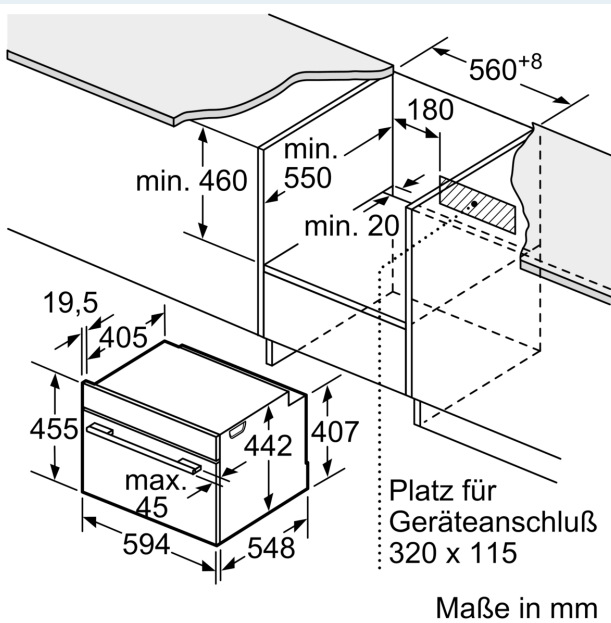

#### Technische Info:

- Länge des Anschlusskabels: 150 cm
- Nennspannung: 220 - 240 V
- Gesamtanschlusswert Elektro: 3.6 kW

#### Maße

- Gerätemaße (HxBxT): 455 x 594 x 548mm
- Nischenmaße (HxBxT): 455 mm x 560 mm x 550 mm
- „Maße und Einbauhinweise zu diesem Gerät gemäß technischer Zeichnung beachten“

iQ700, Einbau-Kompaktbackofen mit Mikrowellenfunktion, 60 x 45 cm, Schwarz, Edelstahl CM776GKB1

Maßzeichnungen

Einbau von zwei Geräten übereinander  
 Luftaustausch

A: Lufteintritt  $\geq 200 \text{ cm}^2$

Maßzeichnungen

Einbau mit einem Kochfeld.

Wird das Kompaktgerät unter einem Kochfeld eingebaut, muss folgende Arbeitsplattenstärke (ggf. inkl. Unterkonstruktion) beachtet werden.