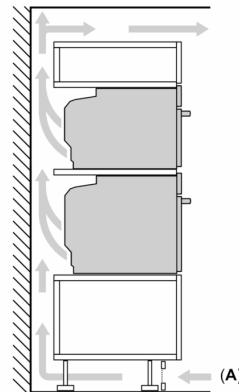

#### Maße

- Gerätemaße (HxBxT): 455 x 594 x 548mm
- Nischenmaße (HxBxT): 455 mm x 560 mm x 550 mm
- „Maße und Einbauhinweise zu diesem Gerät gemäß technischer Zeichnung beachten“

iQ700, Einbau-Kompaktbackofen mit Mikrowellenfunktion, 60 x 45 cm, Schwarz, Edelstahl CM776GKB1

Maßzeichnungen

Einbau von zwei Geräten übereinander  
 Luftaustausch

A: Lufteintritt  $\geq 200 \text{ cm}^2$

Maßzeichnungen

Einbau mit einem Kochfeld.

Wird das Kompaktgerät unter einem Kochfeld eingebaut, muss folgende Arbeitsplattenstärke (ggf. inkl. Unterkonstruktion) beachtet werden.