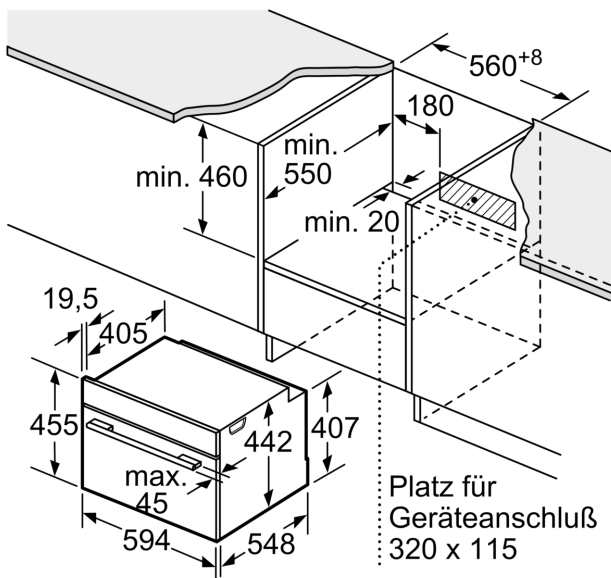

#### Technische Info:

- Länge des Anschlusskabels: 150 cm
- Gesamtanschlusswert Elektro: 3.6 kW
- Gerätemaße (HxBxT): 455 x 594 x 548 mm
- Nischenmaße (HxBxT): 455 mm x 560 mm x 550 mm
- „Maße und Einbauhinweise zu diesem Gerät gemäß technischer Zeichnung beachten“
- Intelligente Inverter-Technologie: die Maximal-Leistung wird bei längerem Betrieb bis auf 600 W reguliert

iQ700, Einbau-Kompaktbackofen  
mit Mikrowellenfunktion, 60 x 45  
cm, Edelstahl  
CM636GBS1

Maßzeichnungen

Maße in mm

Maße in mm

Einbau mit einem Kochfeld.

Abstand min.:

- Induktionskochfeld: 5 mm
- Gaskochfeld: 5 mm
- Elektrokochfeld: 2 mm

## Maßzeichnungen