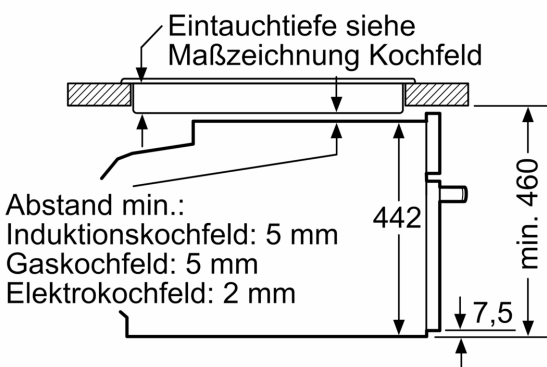

#### Technische Info:

- Länge des Anschlusskabels: 150 cm
- Gesamtanschlusswert Elektro: 3.6 kW
- Gerätemaße (HxBxT): 455 x 594 x 548 mm
- Nischenmaße (HxBxT): 455 mm x 560 mm x 550 mm
- „Maße und Einbauhinweise zu diesem Gerät gemäß technischer Zeichnung beachten“
- Intelligente Inverter-Technologie: die Maximal-Leistung wird bei längerem Betrieb bis auf 600 W reguliert

iQ700, Einbau-Kompaktbackofen  
mit Mikrowellenfunktion, 60 x 45  
cm, Edelstahl  
CM636GBS1

Maßzeichnungen

Maße in mm

Maße in mm

Einbau mit einem Kochfeld.

Abstand min.:

- Induktionskochfeld: 5 mm
- Gaskochfeld: 5 mm
- Elektrokochfeld: 2 mm

Maße in mm

Wird das Kompaktgerät unter einem Kochfeld eingebaut, muss folgende Arbeitsplattenstärke (ggf. inkl. Unterkonstruktion) beachtet werden.

Kochfeld-Typ	min. Arbeitsplattenstärke	
	aufgesetzt	flächenbündig
Induktionskochfeld	42 mm	43 mm
Vollflächen-Induktionskochfeld	52 mm	53 mm
Gaskochfeld	32 mm	43 mm
Elektrokochfeld	32 mm	35 mm

## Maßzeichnungen