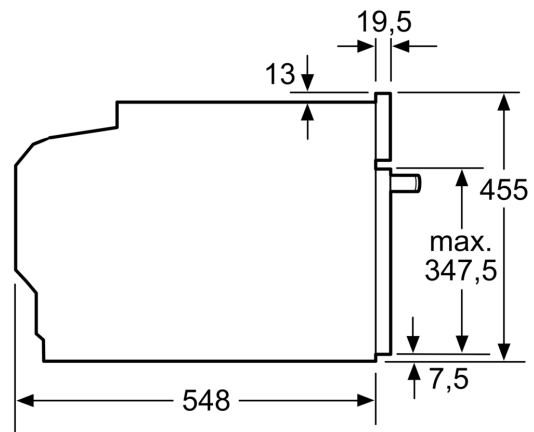

#### Technische Info:

- Länge des Anschlusskabels: 150 cm
- Gesamtanschlusswert Elektro: 3.6 kW
- Gerätemaße (HxBxT): 455 x 594 x 548 mm
- Nischenmaße (HxBxT): 455 mm x 560 mm x 550 mm
- „Maße und Einbauhinweise zu diesem Gerät gemäß technischer Zeichnung beachten“
- Intelligente Inverter-Technologie: die Maximal-Leistung wird bei längerem Betrieb bis auf 600 W reguliert

iQ700, Einbau-Kompaktbackofen  
mit Mikrowellenfunktion, 60 x 45  
cm, Edelstahl  
CM636GBS1

Maßzeichnungen

Maße in mm

Maße in mm

Einbau mit einem Kochfeld.

Abstand min.:

- Induktionskochfeld: 5 mm
- Gaskochfeld: 5 mm
- Elektrokochfeld: 2 mm

## Maßzeichnungen