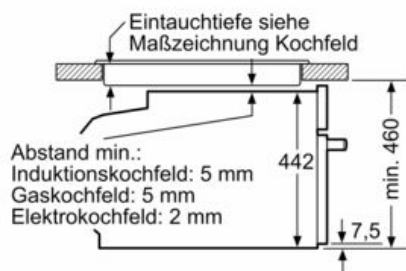

Umwelt und Sicherheit

- Türverriegelung mechanisch
- Kindersicherung
- Sicherheitsabschaltung
- Restwärmeanzeige
- Starttaste
- Türkontaktschalter
-

Technische Info:

- Länge des Anschlusskabels: 150 cm
- Gesamtanschlusswert Elektro: 3.6 kW
-
- Gerätemaße (HxBxT): 455 x 594 x 548 mm
-
- Nischenmaße (HxBxT): 455 mm x 560 mm x 550 mm
- „Maße und Einbauhinweise zu diesem Gerät gemäß technischer Zeichnung beachten“
- Intelligente Inverter-Technologie: die Maximal-Leistung wird bei längerem Betrieb bis auf 600 W reguliert

**iQ700, Einbau-Kompaktbackofen mit
Mikrowellenfunktion, 60 x 45 cm,
Weiß
CM633GBW1**

Maßzeichnungen

Einbau mit einem Kochfeld.

Maße in mm

Maße in mm

Wird das Kompaktgerät unter einem Kochfeld eingebaut, muss folgende Arbeitsplattenstärke (ggf. inkl. Unterkonstruktion) beachtet werden.