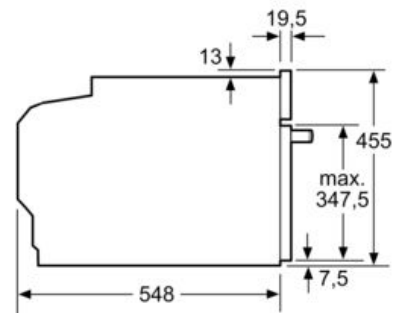

Umwelt und Sicherheit

- Türverriegelung mechanisch
- Kindersicherung
- Sicherheitsabschaltung
- Restwärmeanzeige
- Starttaste
- Türkontaktschalter
-

Technische Info:

- Länge des Anschlusskabels: 150 cm
- Gesamtanschlusswert Elektro: 3.6 kW
-
- Gerätemaße (HxBxT): 455 x 594 x 548 mm
-
- Nischenmaße (HxBxT): 455 mm x 560 mm x 550 mm
- „Maße und Einbauhinweise zu diesem Gerät gemäß technischer Zeichnung beachten“
- Intelligente Inverter-Technologie: die Maximal-Leistung wird bei längerem Betrieb bis auf 600 W reguliert

**iQ700, Einbau-Kompaktbackofen mit
Mikrowellenfunktion, 60 x 45 cm,
Weiß
CM633GBW1**

Maßzeichnungen

Einbau mit einem Kochfeld.

Maße in mm

Maße in mm

Wird das Kompaktgerät unter einem Kochfeld eingebaut, muss folgende Arbeitsplattenstärke (ggf. inkl. Unterkonstruktion) beachtet werden.

Kochfeld-Typ	min. Arbeitsplattenstärke	
	aufgesetzt	flächenbündig
Induktionskochfeld	42 mm	43 mm
Vollflächen-Induktionskochfeld	52 mm	53 mm
Gaskochfeld	32 mm	43 mm
Elektrokochfeld	32 mm	35 mm

Maße in mm