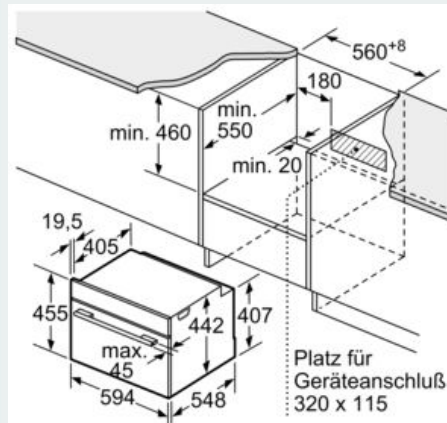

Umwelt und Sicherheit

- Türverriegelung mechanisch
- Kindersicherung
- Sicherheitsabschaltung
- Restwärmeanzeige
- Starttaste
- Türkontaktschalter
-

Technische Info:

- Länge des Anschlusskabels: 150 cm
- Gesamtanschlusswert Elektro: 3.6 kW
-
- Gerätemaße (HxBxT): 455 x 594 x 548 mm
-
- Nischenmaße (HxBxT): 455 mm x 560 mm x 550 mm
- „Maße und Einbauhinweise zu diesem Gerät gemäß technischer Zeichnung beachten“
- Intelligente Inverter-Technologie: die Maximal-Leistung wird bei längerem Betrieb bis auf 600 W reguliert

**iQ700, Einbau-Kompaktbackofen mit
Mikrowellenfunktion, 60 x 45 cm,
Weiß
CM633GBW1**

Maßzeichnungen

Einbau mit einem Kochfeld.

Maße in mm

Maße in mm

Wird das Kompaktgerät unter einem Kochfeld eingebaut, muss folgende Arbeitsplattenstärke (ggf. inkl. Unterkonstruktion) beachtet werden.

Kochfeld-Typ	min. Arbeitsplattenstärke	
	aufgesetzt	flächenbündig
Induktionskochfeld	42 mm	43 mm
Vollflächen-Induktionskochfeld	52 mm	53 mm
Gaskochfeld	32 mm	43 mm
Elektrokochfeld	32 mm	35 mm

Maße in mm