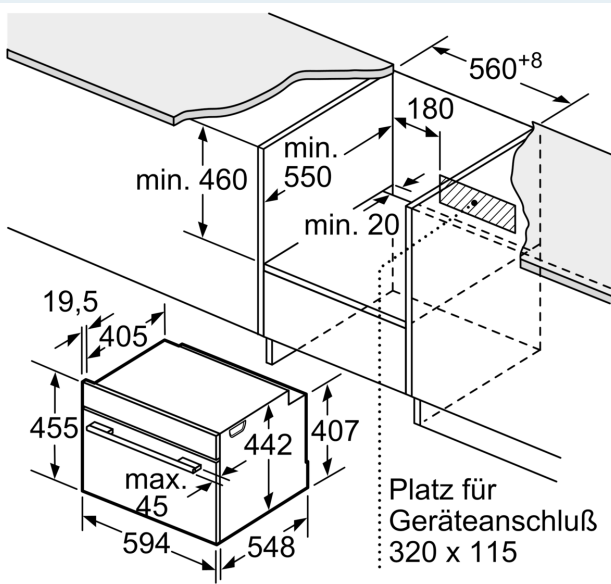

Ausstattung

Technische Daten

Zusatzfunktion:	Kombinationsbetrieb mit Mikrowelle
Steuerung:	elektronisch
Abmessungen des Gerätes:	455 x 594 x 548 mm
Abmessungen des Garraumes:	237.0 x 480 x 392.0 mm
Länge Anschlusskabel:	150.0 cm
Nettogewicht:	36.1 kg
Bruttogewicht:	38.4 kg
Maximale Mikrowellenleistung:	900 W
Anzahl der Leistungsstufen (Stck):	5
Drehteller:	Nein
Material Garraum:	Emalierter Stahl
Türöffnung:	Griff
Uhr:	Ja
Integriertes Zubehör:	1 x Kombirost, 1 x Universalpfanne
Gerätehöhe:	455 mm
Gerätebreite:	594 mm
Gerätetiefe:	548 mm
Maximale Mikrowellenleistung:	900 W
Anschlusswert:	3600 W
Absicherung:	16 A
Spannung:	220-240 V
Frequenz:	60; 50 Hz
Steckerart:	Schuko-/Gardy.m.Erdung
Verfügbare Farbvarianten:	CM633GBW1
Ausschnittsmaße:x
Abmessungen des verpackten Gerätes:	21.25 x 25.98 x 26.77
Nettogewicht:	80.000 lbs
Bruttogewicht:	85.000 lbs

Umwelt und Sicherheit

- Kindersicherung
- Sicherheitsabschaltung Restwärmeanzeige Starttaste Türkontaktschalter

Technische Info:

- Länge des Anschlusskabels: 150 cm
- Gesamtanschlusswert Elektro: 3.6 kW
- Gerätemaße (HxBxT): 455 x 594 x 548mm
- Nischenmaße (HxBxT): 455 mm x 560 mm x 550 mm
- „Maße und Einbauhinweise zu diesem Gerät gemäß technischer Zeichnung beachten“
- Intelligente Inverter-Technologie: die Maximal-Leistung wird bei längerem Betrieb bis auf 600 W reguliert

iQ700, Einbau-Kompaktbackofen mit Mikrowellenfunktion, 60 x 45 cm, Edelstahl CM633GBS1

Maßzeichnungen

Maße in mm

Maße in mm

Einbau mit einem Kochfeld.

Maße in mm

Wird das Kompaktgerät unter einem Kochfeld eingebaut, muss folgende Arbeitsplattenstärke (ggf. inkl. Unterkonstruktion) beachtet werden.