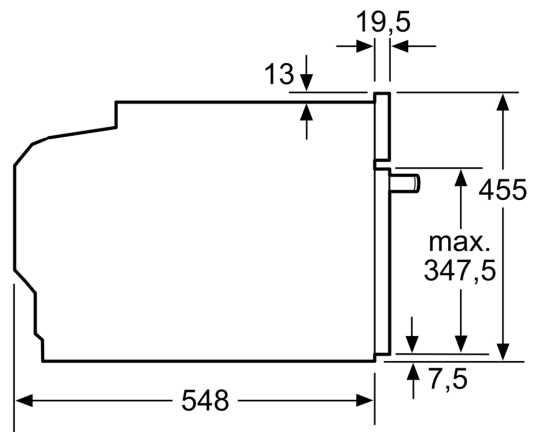

Ausstattung

Technische Daten

Zusatzfunktion:	Kombinationsbetrieb mit Mikrowelle
Steuerung:	elektronisch
Abmessungen des Gerätes:	455 x 594 x 548 mm
Abmessungen des Garraumes:	237.0 x 480 x 392.0 mm
Länge Anschlusskabel:	150.0 cm
Nettogewicht:	36.1 kg
Bruttogewicht:	38.4 kg
Maximale Mikrowellenleistung:	900 W
Anzahl der Leistungsstufen (Stck):	5
Drehteller:	Nein
Material Garraum:	Emalierter Stahl
Türöffnung:	Griff
Uhr:	Ja
Integriertes Zubehör:	1 x Kombirost, 1 x Universalpfanne
Gerätehöhe:	455 mm
Gerätebreite:	594 mm
Gerätetiefe:	548 mm
Maximale Mikrowellenleistung:	900 W
Anschlusswert:	3600 W
Absicherung:	16 A
Spannung:	220-240 V
Frequenz:	60; 50 Hz
Steckerart:	Schuko-/Gardy.m.Erdung
Verfügbare Farbvarianten:	CM633GBW1
Ausschnittsmaße:x
Abmessungen des verpackten Gerätes:	21.25 x 25.98 x 26.77
Nettogewicht:	80.000 lbs
Bruttogewicht:	85.000 lbs

Umwelt und Sicherheit

- Kindersicherung
- Sicherheitsabschaltung Restwärmeanzeige Starttaste Türkontaktschalter

Technische Info:

- Länge des Anschlusskabels: 150 cm
- Gesamtanschlusswert Elektro: 3.6 kW
- Gerätemaße (HxBxT): 455 x 594 x 548mm
- Nischenmaße (HxBxT): 455 mm x 560 mm x 550 mm
- „Maße und Einbauhinweise zu diesem Gerät gemäß technischer Zeichnung beachten“
- Intelligente Inverter-Technologie: die Maximal-Leistung wird bei längerem Betrieb bis auf 600 W reguliert

iQ700, Einbau-Kompaktbackofen mit Mikrowellenfunktion, 60 x 45 cm, Edelstahl CM633GBS1

Maßzeichnungen

Maße in mm

Maße in mm

Einbau mit einem Kochfeld.

Maße in mm

Wird das Kompaktgerät unter einem Kochfeld eingebaut, muss folgende Arbeitsplattenstärke (ggf. inkl. Unterkonstruktion) beachtet werden.