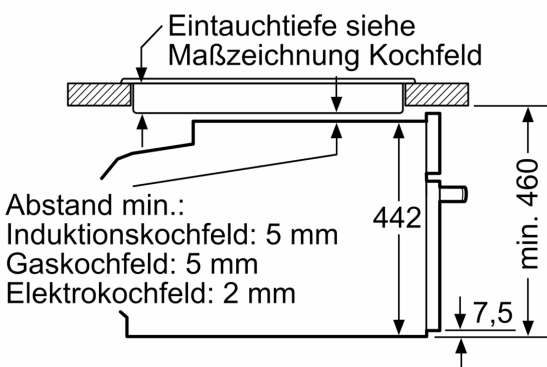

Ausstattung

Technische Daten

Zusatzfunktion:	Kombinationsbetrieb mit Mikrowelle
Steuerung:	elektronisch
Abmessungen des Gerätes:	455 x 594 x 548 mm
Abmessungen des Garraumes:	237.0 x 480 x 392.0 mm
Länge Anschlusskabel:	150.0 cm
Nettogewicht:	36.1 kg
Bruttogewicht:	38.4 kg
Maximale Mikrowellenleistung:	900 W
Anzahl der Leistungsstufen (Stck):	5
Drehteller:	Nein
Material Garraum:	Emalierter Stahl
Türöffnung:	Griff
Uhr:	Ja
Integriertes Zubehör:	1 x Kombirost, 1 x Universalpfanne
Gerätehöhe:	455 mm
Gerätebreite:	594 mm
Gerätetiefe:	548 mm
Maximale Mikrowellenleistung:	900 W
Anschlusswert:	3600 W
Absicherung:	16 A
Spannung:	220-240 V
Frequenz:	60; 50 Hz
Steckerart:	Schuko-/Gardy.m.Erdung
Verfügbare Farbvarianten:	CM633GBW1
Ausschnittsmaße:x
Abmessungen des verpackten Gerätes:	21.25 x 25.98 x 26.77
Nettogewicht:	80.000 lbs
Bruttogewicht:	85.000 lbs

Umwelt und Sicherheit

- Kindersicherung
- Sicherheitsabschaltung Restwärmeanzeige Starttaste Türkontaktschalter

Technische Info:

- Länge des Anschlusskabels: 150 cm
- Gesamtanschlusswert Elektro: 3.6 kW
- Gerätemaße (HxBxT): 455 x 594 x 548mm
- Nischenmaße (HxBxT): 455 mm x 560 mm x 550 mm
- „Maße und Einbauhinweise zu diesem Gerät gemäß technischer Zeichnung beachten“
- Intelligente Inverter-Technologie: die Maximal-Leistung wird bei längerem Betrieb bis auf 600 W reguliert

iQ700, Einbau-Kompaktbackofen mit Mikrowellenfunktion, 60 x 45 cm, Edelstahl CM633GBS1

Maßzeichnungen

Maße in mm

Maße in mm

Einbau mit einem Kochfeld.

Maße in mm

Wird das Kompaktgerät unter einem Kochfeld eingebaut, muss folgende Arbeitsplattenstärke (ggf. inkl. Unterkonstruktion) beachtet werden.

Kochfeld-Typ	min. Arbeitsplattenstärke	
	aufgesetzt	flächenbündig
Induktionskochfeld	42 mm	43 mm
Vollflächen-Induktionskochfeld	52 mm	53 mm
Gaskochfeld	32 mm	43 mm
Elektrokochfeld	32 mm	35 mm

Maßzeichnungen