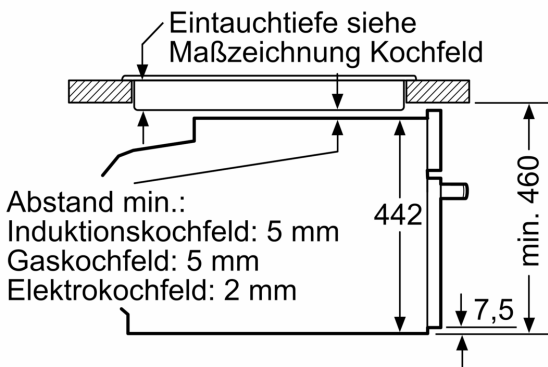

**Serie 8, Dampfgarer, 60 x 45 cm,
Schwarz
CDG714XB1**

Technische Daten

Bauform: Einbau
Min. Nischenmaße für Installation (H x B x T): ... 450-455 x 560-568 x 550 mm
Abmessungen des Gerätes: 455 x 594 x 548 mm
Abmessungen des verpackten Gerätes: 536 x 655 x 710 mm
Material der Blende: Glas
Material der Tür: Glas
Nettogewicht: 21.2 kg
Länge Anschlusskabel: 150.0 cm
Anschlusswert: 1750 W
Absicherung: 10 A
Spannung: 220-240 V
Frequenz: 50; 60 Hz
Steckerart: Schuko-/Gardy mit Erdung
Integriertes Zubehör: 1 x Dampfbehälter, gelocht, Größe L, 1 x Dampfbehälter, ungelocht, Größe L, 1 x Schwamm

Technische Info:

- Länge des Anschlusskabels: 150 cm
- Nennspannung: 220 - 240 V
- Gesamtanschlusswert Elektro: 1.75 kW

Maße

- Gerätemaße (HxBxT): 455 x 594 x 548mm
- Nischenmaße (HxBxT): 455 mm x 560 mm x 550 mm
- „Maße und Einbauhinweise zu diesem Gerät gemäß technischer Zeichnung beachten“

**Serie 8, Dampfgarer, 60 x 45 cm,
Schwarz
CDG714XB1**

Einbau mit einem Kochfeld.

Wird das Kompaktgerät unter einem Kochfeld eingebaut, muss folgende Arbeitsplattenstärke (ggf. inkl. Unterkonstruktion) beachtet werden.