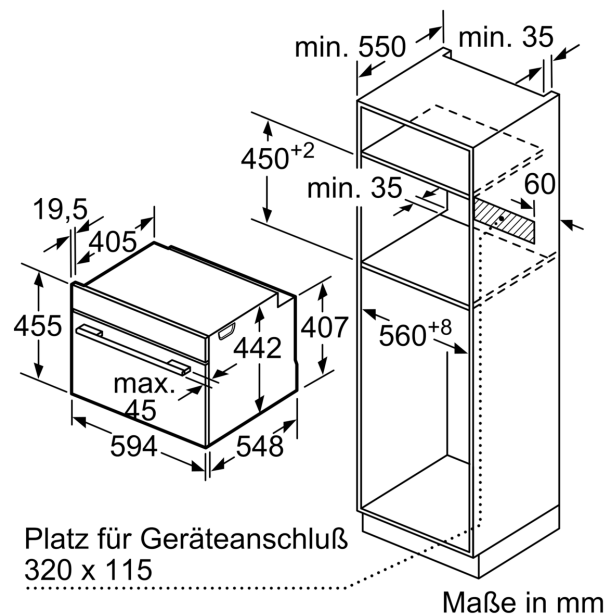

**Serie 8, Dampfgarer, 60 x 45 cm,
Schwarz
CDG714XB1**

Technische Daten

Bauform: Einbau
Min. Nischenmaße für Installation (H x B x T): ... 450-455 x 560-568 x 550 mm
Abmessungen des Gerätes: 455 x 594 x 548 mm
Abmessungen des verpackten Gerätes: 536 x 655 x 710 mm
Material der Blende: Glas
Material der Tür: Glas
Nettogewicht: 21.2 kg
Länge Anschlusskabel: 150.0 cm
Anschlusswert: 1750 W
Absicherung: 10 A
Spannung: 220-240 V
Frequenz: 50; 60 Hz
Steckerart: Schuko-/Gardy mit Erdung
Integriertes Zubehör: 1 x Dampfbehälter, gelocht, Größe L, 1 x Dampfbehälter, ungelocht, Größe L, 1 x Schwamm

Technische Info:

- Länge des Anschlusskabels: 150 cm
- Nennspannung: 220 - 240 V
- Gesamtanschlusswert Elektro: 1.75 kW

Maße

- Gerätemaße (HxBxT): 455 x 594 x 548mm
- Nischenmaße (HxBxT): 455 mm x 560 mm x 550 mm
- „Maße und Einbauhinweise zu diesem Gerät gemäß technischer Zeichnung beachten“

**Serie 8, Dampfgarer, 60 x 45 cm,
Schwarz
CDG714XB1**

Einbau mit einem Kochfeld.

Wird das Kompaktgerät unter einem Kochfeld eingebaut, muss folgende Arbeitsplattenstärke (ggf. inkl. Unterkonstruktion) beachtet werden.