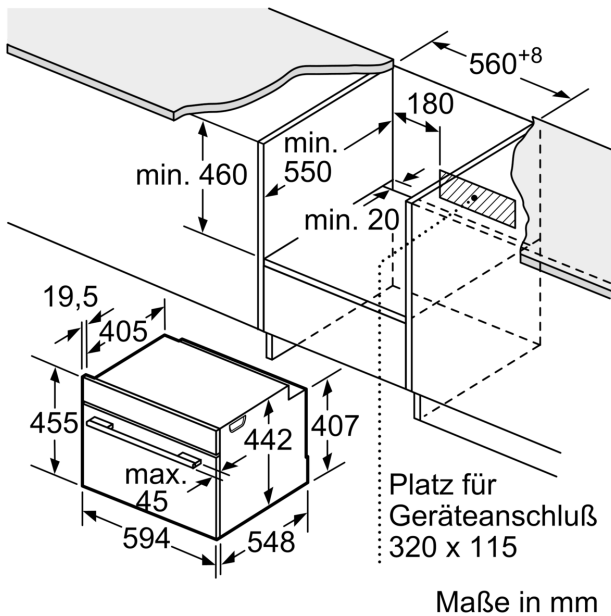

**Serie 8, Dampfgarer, 60 x 45 cm,
Schwarz
CDG714XB1**

Einbau mit einem Kochfeld.