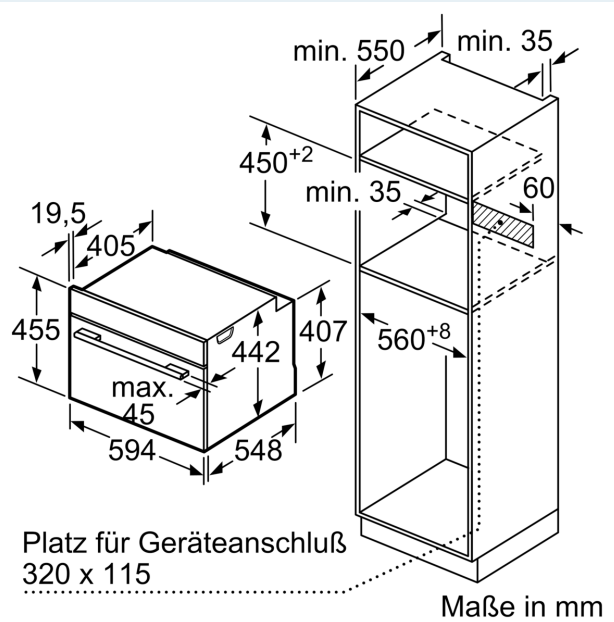

**iQ700, Kompakt-Einbau-Backofen,
60 x 45 cm, Edelstahl
CB674GBS3**

Maßzeichnungen