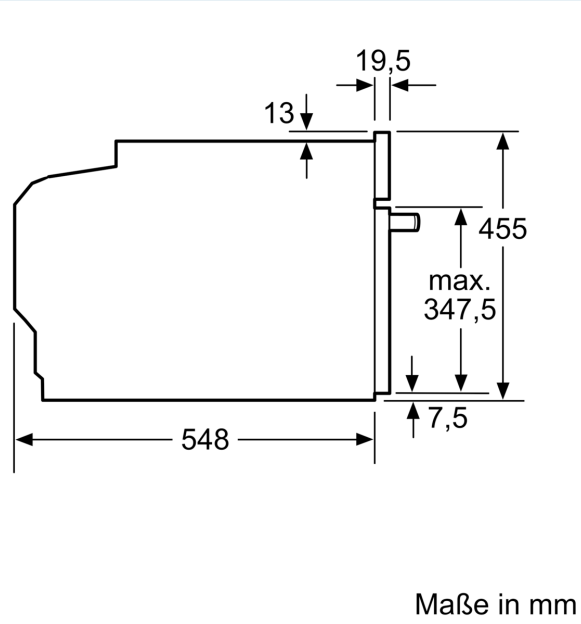

**iQ700, Kompakt-Einbau-Backofen,
60 x 45 cm, Edelstahl
CB674GBS3**

Maßzeichnungen