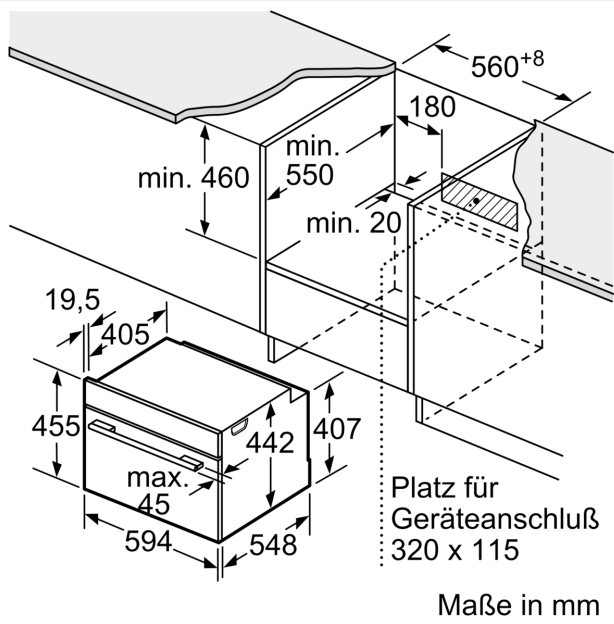

**iQ700, Kompakt-Einbau-Backofen,
60 x 45 cm, Edelstahl
CB674GBS3**

Maßzeichnungen