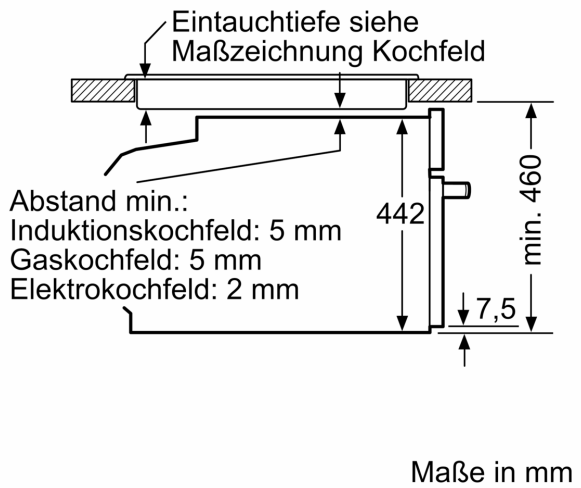

#### Technische Info:

- Länge des Anschlusskabels: 150 cm
- Gesamtanschlusswert Elektro: 2.99 kW
- Gerätemaße (HxBxT): 455 x 594 x 548mm
- Nischenmaße (HxBxT): 455 mm x 560 mm x 550 mm
- „Maße und Einbauhinweise zu diesem Gerät gemäß technischer Zeichnung beachten“

**iQ700, Kompakt-Einbau-Backofen,  
60 x 45 cm, Edelstahl  
CB674GBS3**

**Maßzeichnungen**

**Einbau mit einem Kochfeld.**