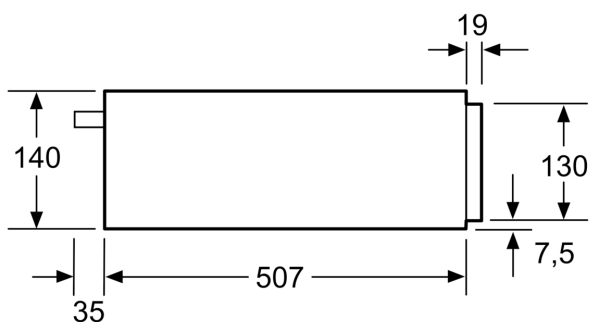

Sonderzubehör

HEZ32WA00 Kabelloser Speisethermometer

Ausstattung

Technische Daten

Bauform: Einbau
 Abmessungen des Gerätes: 140 x 595 x 542 mm
 Abmessungen des verpackten Gerätes: 230 x 660 x 660 mm
 Min. Nischenmaße für Installation (H x B x T): .. 141 x 560 x 550 mm
 Zeitsteuerung: Keine Zeitvorwahl
 Absicherung: 6 A
 Spannung: 220-240 V
 Frequenz: 50; 60 Hz
 Steckerart: Schuko-/Gardy.m.Erdung
 Ausschnittsmaße: x
 Abmessungen des verpackten Gerätes: 9.05 x 25.98 x 25.98
 Nettogewicht: 70.000 lbs
 Bruttogewicht: 74.000 lbs
 Länge Anschlusskabel: 150.0 cm
 Min. Nischenmaße für Installation (H x B x T): .. 141 x 560 x 550 mm
 Abmessungen des Gerätes: 140 x 595 x 542 mm
 Abmessungen des verpackten Gerätes: 230 x 660 x 660 mm
 Nettogewicht: 31.7 kg
 Bruttogewicht: 33.6 kg
 Integriertes Zubehör: 50 x Vakuumierbeutel, klein, 50 x Vakuumierbeutel, groß, 1 x Adapter, Vakuumieren außerh. der Kammer, 1 x Vakuumierschlauch, 1 x Adapter für Flaschenverschlüsse, 3 x Verschlüsse, Vakuumieren von Flaschen

Umwelt und Sicherheit

- Türkontaktschalter

Technische Info:

- Länge des Anschlusskabels: 150 cm
- Gesamtanschlusswert Elektro: 0.32 kW
- Nennspannung: 220 - 240 V

Maße

- Gerätemaße (HxBxT): 140 x 595 x 542mm
- „Maße und Einbauhinweise zu diesem Gerät gemäß technischer Zeichnung beachten“

**iQ700, Vakuumierschublade, 60 x
14 cm, Schwarz, Edelstahl
BV910E1B1**

Maßzeichnungen

Über eine Vakuumierschublade können Kompakt-Backöfen mit einer Gerätehöhe von 455 mm eingebaut werden. Ein Zwischenboden ist nicht erforderlich.

Maße in mm

Maße in mm