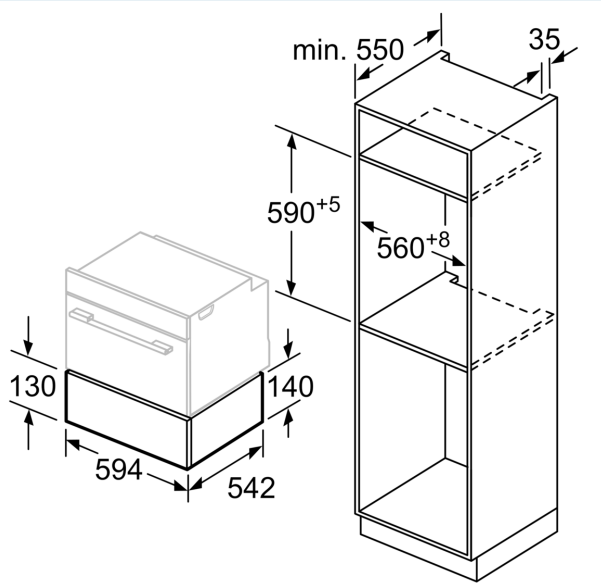

Über eine Vakuumierschublade können Kompakt-Backöfen mit einer Gerätehöhe von 455 mm eingebaut werden. Ein Zwischenboden ist nicht erforderlich.

Maße in mm

Maße in mm