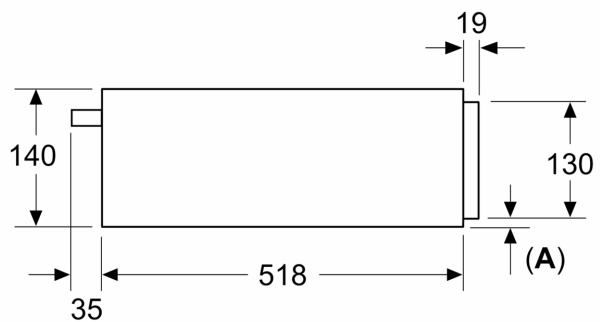

Bauform: Einbau
 Fassungsvermögen: Teller (Durchm.:28cm): 12
 Fassungsvermögen: Espressotassen: 64
 Abmessungen des Gerätes: 140 x 594 x 518 mm
 Abmessungen des verpackten Gerätes:260 x 650 x 700 mm
 Min. Nischenmaße für Installation (H x B x T): .. 140 x 560 x 550 mm
 Zeitsteuerung:Keine Zeitvorwahl
 Absicherung: 10 A
 Spannung:220-240 V
 Frequenz:50; 60 Hz
 Steckerart: Schuko-/Gardy.m.Erdung
 Ausschnittsmaße:X
 Abmessungen des verpackten Gerätes: 10.23 x 25.59 x 27.55
 Nettogewicht: 41.000 lbs
 Bruttogewicht: 46.000 lbs
 Länge Anschlusskabel:175.0 cm
 Min. Nischenmaße für Installation (H x B x T): .. 140 x 560 x 550 mm
 Abmessungen des Gerätes: 140 x 594 x 518 mm
 Abmessungen des verpackten Gerätes:260 x 650 x 700 mm
 Nettogewicht: 18.8 kg
 Bruttogewicht: 20.8 kg

Technische Info:

- Länge des Anschlusskabels: 175 cm
- Gesamtanschlusswert Elektro: 0.82 kW
- Nennspannung: 220 - 240 V

Maße

- Gerätemaße (HxBxT): 140 x 594 x 518mm
- Nischenmaße (HxBxT): 140 mm x 560 mm - 568 mm x 550 mm
- „Maße und Einbauhinweise zu diesem Gerät gemäß technischer Zeichnung beachten“

**iQ700, Wärmeschublade, 60 x 14 cm, Schwarz, Edelstahl
BI710C1B1**

Maßzeichnungen

Maße in mm

A: 7,5 mm

Kompakt-Backöfen mit Gerätehöhe 455 mm können ohne Zwischenboden über der Wärmeschublade eingebaut werden

Maße in mm