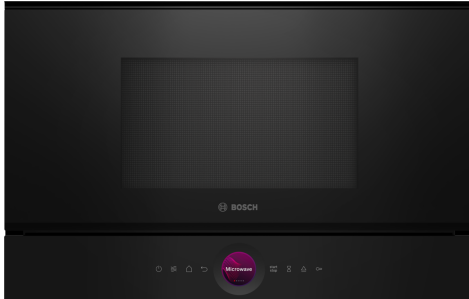

## Serie 8, Einbau-Mikrowelle, Schwarz BFL7221B1

### Sonderzubehör

HEZ6UCC0 Kochbuch  
HEZG9AS00S Adapter

### Technische Daten

Zusatzfunktionen: .....Nur Mikrowelle  
Steuerung: .....elektronisch  
Abmessungen des Gerätes: .....382 x 594 x 318 mm  
Abmessungen des Garraumes: .....230 x 350 x 270 mm  
Länge Anschlusskabel: .....175.0 cm  
Nettogewicht: .....16.9 kg  
Bruttogewicht: .....18.7 kg  
Max. Mikrowellenleistung: .....900 W  
Anzahl der Leistungsstufen (Stck): .....5  
Drehteller: .....Nein  
Material Garraum: .....Edelstahl  
Türöffnung: .....Taste  
Uhr: .....Ja  
Gerätehöhe: .....382 mm  
.....594 mm  
.....318 mm  
Max. Mikrowellenleistung: .....900 W  
Anschlusswert: .....1220 W  
Absicherung: .....10 A  
Spannung: .....220-240 V  
Frequenz: .....50; 60 Hz  
Steckerart: .....Schuko-/Gardy mit Erdung  
Ausschnittsmaße: .....x  
Abmessungen des verpackten Gerätes: .....18.50 x 18.11 x 26.37  
Nettogewicht: .....37.000 lbs  
Bruttogewicht: .....41.000 lbs

## Serie 8, Einbau-Mikrowelle, Schwarz BFL7221B1

---