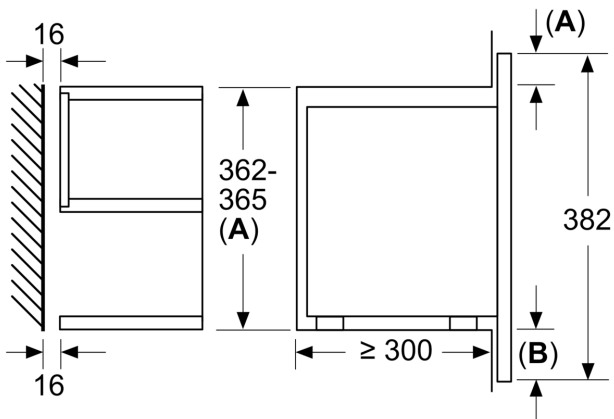

### Technische Info:

- Länge des Anschlusskabels: 175 cm
- Gesamtanschlusswert Elektro: 1.22 kW
- Nennspannung: 220 - 240 V
- Einbaugerät für 60 cm breiten Oberschrank, Geeignet für 60 cm breite Hochschränke

### Maße

- Gerätemaße (HxBxT): 382 x 594 x 318mm
- Nischenmaße (HxBxT): 382 mm x 560 mm x 300 mm
- „Maße und Einbauhinweise zu diesem Gerät gemäß technischer Zeichnung beachten“

**Serie 8, Einbau-Mikrowelle, Schwarz**  
**BFL7221B1**

Maße in mm

**A:** Rückwand offen  
**B:** 19,5 mm

Maße in mm

**A:** Rückwand offen  
**B:** 19,5 mm

Maße in mm

**A:** Überstand oben:  
 Nische 362: 6 mm  
 Nische 365: 3 mm  
**B:** Überstand unten: 14 mm