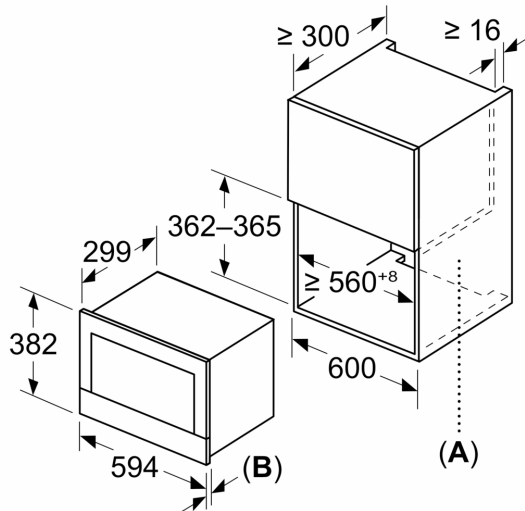

Serie 8, Einbau-Mikrowelle, Schwarz
BFL7221B1

Maße in mm

A: Rückwand offen
B: 19,5 mm

Maße in mm