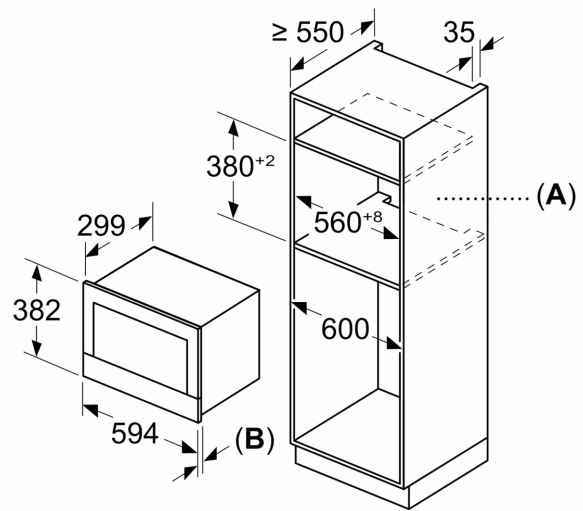

### Technische Info:

- Länge des Anschlusskabels: 175 cm
- Gesamtanschlusswert Elektro: 1.22 kW
- Nennspannung: 220 - 240 V
- Einbaugerät für 60 cm breiten Oberschrank, Geeignet für 60 cm breite Hochschränke

### Maße

- Gerätemaße (HxBxT): 382 x 594 x 318mm
- Nischenmaße (HxBxT): 382 mm x 560 mm x 300 mm
- „Maße und Einbauhinweise zu diesem Gerät gemäß technischer Zeichnung beachten“

**Serie 8, Einbau-Mikrowelle, Schwarz**  
**BFL7221B1**

Maße in mm

**A:** Rückwand offen  
**B:** 19,5 mm

Maße in mm

**A:** Rückwand offen  
**B:** 19,5 mm

Maße in mm

**A:** Überstand oben:  
 Nische 362: 6 mm  
 Nische 365: 3 mm  
**B:** Überstand unten: 14 mm