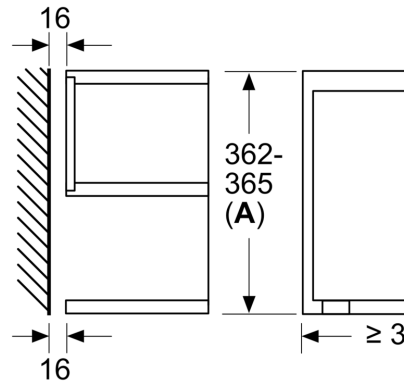

Serie 8, Einbau-Mikrowelle, Schwarz BFL634GB1

Sonderzubehör

HEZ6UCC0 Kochbuch
HEZG9AS00S Adapter

Technische Daten

Zusatzfunktionen:Nur Mikrowelle
Steuerung:elektronisch
Abmessungen des Gerätes:382 x 594 x 318 mm
Abmessungen des Garraumes:220 x 350 x 270 mm
Länge Anschlusskabel:150,0 cm
Nettogewicht:16,7 kg
Bruttogewicht:18,9 kg
Max. Mikrowellenleistung:900 W
Anzahl der Leistungsstufen (Stck):5
Drehteller:Nein
Material Garraum:Edelstahl
Türöffnung:Taste
Uhr:Ja
Gerätehöhe:382 mm
.....594 mm
.....318 mm
Max. Mikrowellenleistung:900 W
Anschlusswert:1220 W
Absicherung:10 A
Spannung:220-240 V
Frequenz:50; 60 Hz
Steckerart:Schuko-/Gardy mit Erdung
Ausschnittsmaße:x
Abmessungen des verpackten Gerätes:18,50 x 18,11 x 26,37
Nettogewicht:37,000 lbs
Bruttogewicht:42,000 lbs

Serie 8, Einbau-Mikrowelle, Schwarz BFL634GB1

Design

Komfort

- Schwenktür, links angeschlagen
- LED-Lampe

Umwelt und Sicherheit

- Starttaste

Technische Info:

- Länge des Anschlusskabels: 150 cm
- Gesamtanschlusswert Elektro: 1.22 kW
- Gerätemaße (HxBxT): 382 x 594 x 318mm
- Nischenmaße (HxBxT): 382 mm x 560 mm x 300 mm
- „Maße und Einbauhinweise zu diesem Gerät gemäß technischer Zeichnung beachten“
- Intelligente Inverter-Technologie: die Maximal-Leistung wird bei längerem Betrieb bis auf 600 W reguliert

Serie 8, Einbau-Mikrowelle, Schwarz
BFL634GB1

Maße in mm

A: Rückwand offen

Maße in mm

A: Überstand oben:
 Nische 362: 6 mm
 Nische 365: 3 mm
B: Überstand unten: 14 mm