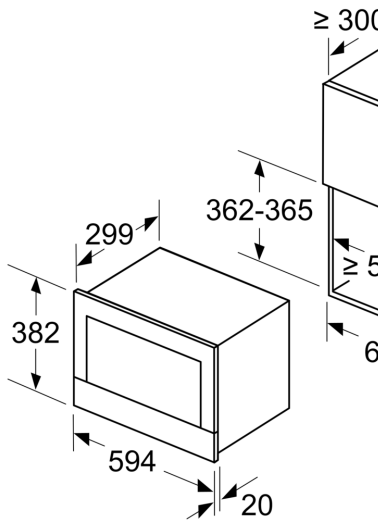

Serie 8, Einbau-Mikrowelle, Schwarz BFL634GB1

Sonderzubehör

HEZ6UCC0 Kochbuch
HEZG9AS00S Adapter

Technische Daten

Zusatzfunktionen:Nur Mikrowelle
Steuerung:elektronisch
Abmessungen des Gerätes:382 x 594 x 318 mm
Abmessungen des Garraumes:220 x 350 x 270 mm
Länge Anschlusskabel:150,0 cm
Nettogewicht:16,7 kg
Bruttogewicht:18,9 kg
Max. Mikrowellenleistung:900 W
Anzahl der Leistungsstufen (Stck):5
Drehteller:Nein
Material Garraum:Edelstahl
Türöffnung:Taste
Uhr:Ja
Gerätehöhe:382 mm
.....594 mm
.....318 mm
Max. Mikrowellenleistung:900 W
Anschlusswert:1220 W
Absicherung:10 A
Spannung:220-240 V
Frequenz:50; 60 Hz
Steckerart:Schuko-/Gardy mit Erdung
Ausschnittsmaße:x
Abmessungen des verpackten Gerätes:18,50 x 18,11 x 26,37
Nettogewicht:37,000 lbs
Bruttogewicht:42,000 lbs

Serie 8, Einbau-Mikrowelle, Schwarz BFL634GB1

Design

Komfort

- Schwenktür, links angeschlagen
- LED-Lampe

Umwelt und Sicherheit

- Starttaste

Technische Info:

- Länge des Anschlusskabels: 150 cm
- Gesamtanschlusswert Elektro: 1.22 kW
- Gerätemaße (HxBxT): 382 x 594 x 318mm
- Nischenmaße (HxBxT): 382 mm x 560 mm x 300 mm
- „Maße und Einbauhinweise zu diesem Gerät gemäß technischer Zeichnung beachten“
- Intelligente Inverter-Technologie: die Maximal-Leistung wird bei längerem Betrieb bis auf 600 W reguliert

Serie 8, Einbau-Mikrowelle, Schwarz
BFL634GB1

Maße in mm

A: Rückwand offen

Maße in mm

A: Überstand oben:
 Nische 362: 6 mm
 Nische 365: 3 mm
B: Überstand unten: 14 mm