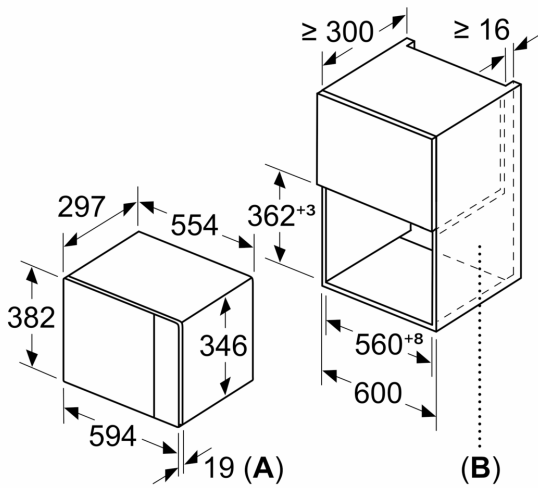

Serie 6, Einbau-Mikrowelle, Weiß BFL524MW0

Zubehör

1 x Drehteller

Sonderzubehör

HEZ86D000 Dampfcareinsatz für Mikrowellengeräte
HEZG9AS00S Adapter

Technische Daten

Zusatzfunktionen:Nur Mikrowelle
Steuerung: elektronisch
Abmessungen des Gerätes: 382 x 594 x 317 mm
Abmessungen des Garraumes: 201.0 x 308.0 x 282.0 mm
Länge Anschlusskabel: 130.0 cm
Nettogewicht: 16.9 kg
Bruttogewicht: 19.2 kg
Max. Mikrowellenleistung: 800 W
Anzahl der Leistungsstufen (Stck): 5
Drehteller: Ja
Material Garraum: Edelstahl
Türöffnung: Taste
Uhr: Ja
Integriertes Zubehör: 1 x Drehteller
Gerätehöhe: 382 mm
..... 594 mm
..... 317 mm
Max. Mikrowellenleistung: 800 W
Anschlusswert: 1270 W
Absicherung: 10 A
Spannung: 220-230 V
Frequenz: 50 Hz
Steckerart: Schuko-/Gardy mit Erdung
Ausschnittsmaße: X
Abmessungen des verpackten Gerätes: 17.32 x 14.96 x 25.59
Nettogewicht: 37.000 lbs
Bruttogewicht: 42.000 lbs

Maße

- Gerätemaße (HxBxT): 382 x 594 x 317mm
- Nischenmaße (HxBxT): 365 mm x 560 mm x 300 mm
- „Maße und Einbauhinweise zu diesem Gerät gemäß technischer Zeichnung beachten“

Serie 6, Einbau-Mikrowelle, Weiß
BFL524MW0

Mikrowelle
 Eckeinbau

Maße in mm

* 20 mm für Metallfront

Maße in mm

Maße in mm

A: 20 mm für Metallfront
 B: Rückwand offen

Maße in mm