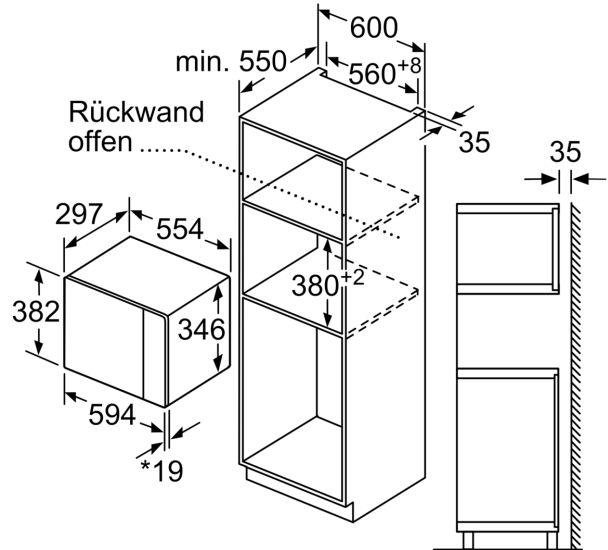

Serie 6, Einbau-Mikrowelle, Weiß BFL524MW0

Zubehör

1 x Drehteller

Sonderzubehör

HEZ86D000 Dampfcareinsatz für Mikrowellengeräte
HEZG9AS00S Adapter

Technische Daten

Zusatzfunktionen:Nur Mikrowelle
Steuerung: elektronisch
Abmessungen des Gerätes: 382 x 594 x 317 mm
Abmessungen des Garraumes: 201.0 x 308.0 x 282.0 mm
Länge Anschlusskabel: 130.0 cm
Nettogewicht: 16.9 kg
Bruttogewicht: 19.2 kg
Max. Mikrowellenleistung: 800 W
Anzahl der Leistungsstufen (Stck): 5
Drehteller: Ja
Material Garraum: Edelstahl
Türöffnung: Taste
Uhr: Ja
Integriertes Zubehör: 1 x Drehteller
Gerätehöhe: 382 mm
..... 594 mm
..... 317 mm
Max. Mikrowellenleistung: 800 W
Anschlusswert: 1270 W
Absicherung: 10 A
Spannung: 220-230 V
Frequenz: 50 Hz
Steckerart: Schuko-/Gardy mit Erdung
Ausschnittsmaße: X
Abmessungen des verpackten Gerätes: 17.32 x 14.96 x 25.59
Nettogewicht: 37.000 lbs
Bruttogewicht: 42.000 lbs

Zubehör

- 1 x Drehteller

Umwelt und Sicherheit

- Sicherheitsabschaltung
- Türkontaktschalter
- Kühlgebläse
- Länge des Anschlusskabels: 130 cm
- Gesamtanschlusswert Elektro: 1.27 kW
- Nennspannung: 220 - 230 V
- Einbaugerät für 60 cm breiten Oberschrank, Geeignet für 60 cm breite Hochschränke

Maße

- Gerätemaße (HxBxT): 382 x 594 x 317mm
- Nischenmaße (HxBxT): 365 mm x 560 mm x 300 mm
- „Maße und Einbauhinweise zu diesem Gerät gemäß technischer Zeichnung beachten“

Serie 6, Einbau-Mikrowelle, Weiß
BFL524MW0

Mikrowelle
 Eckeinbau

Maße in mm

* 20 mm für Metallfront

Maße in mm

Maße in mm

A: 20 mm für Metallfront
 B: Rückwand offen

Maße in mm