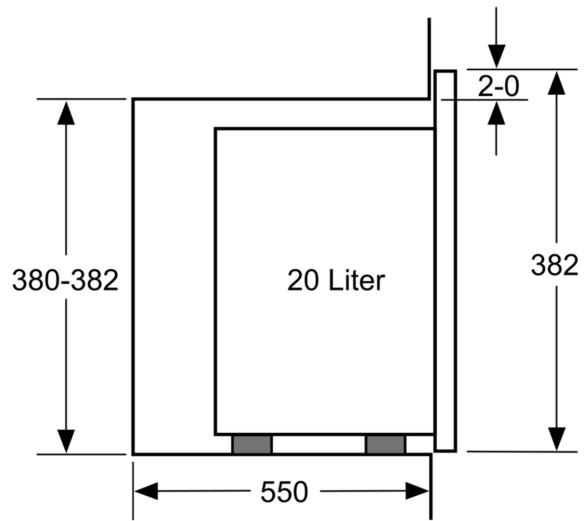

Serie 6, Einbau-Mikrowelle, Weiß BFL524MW0

Zubehör

1 x Drehteller

Sonderzubehör

HEZ86D000 Dampfcareinsatz für Mikrowellengeräte
HEZG9AS00S Adapter

Technische Daten

Zusatzfunktionen:Nur Mikrowelle
Steuerung: elektronisch
Abmessungen des Gerätes: 382 x 594 x 317 mm
Abmessungen des Garraumes: 201.0 x 308.0 x 282.0 mm
Länge Anschlusskabel: 130.0 cm
Nettogewicht: 16.9 kg
Bruttogewicht: 19.2 kg
Max. Mikrowellenleistung: 800 W
Anzahl der Leistungsstufen (Stck): 5
Drehteller: Ja
Material Garraum: Edelstahl
Türöffnung: Taste
Uhr: Ja
Integriertes Zubehör: 1 x Drehteller
Gerätehöhe: 382 mm
..... 594 mm
..... 317 mm
Max. Mikrowellenleistung: 800 W
Anschlusswert: 1270 W
Absicherung: 10 A
Spannung: 220-230 V
Frequenz: 50 Hz
Steckerart: Schuko-/Gardy mit Erdung
Ausschnittsmaße: X
Abmessungen des verpackten Gerätes: 17.32 x 14.96 x 25.59
Nettogewicht: 37.000 lbs
Bruttogewicht: 42.000 lbs

Zubehör

- 1 x Drehteller

Umwelt und Sicherheit

- Sicherheitsabschaltung
- Türkontaktschalter
- Kühlgebläse
- Länge des Anschlusskabels: 130 cm
- Gesamtanschlusswert Elektro: 1.27 kW
- Nennspannung: 220 - 230 V
- Einbaugerät für 60 cm breiten Oberschrank, Geeignet für 60 cm breite Hochschränke

Maße

- Gerätemaße (HxBxT): 382 x 594 x 317mm
- Nischenmaße (HxBxT): 365 mm x 560 mm x 300 mm
- „Maße und Einbauhinweise zu diesem Gerät gemäß technischer Zeichnung beachten“

Serie 6, Einbau-Mikrowelle, Weiß
BFL524MW0

Mikrowelle
 Eckeinbau

Maße in mm

* 20 mm für Metallfront

Maße in mm

Maße in mm

A: 20 mm für Metallfront
 B: Rückwand offen

Maße in mm