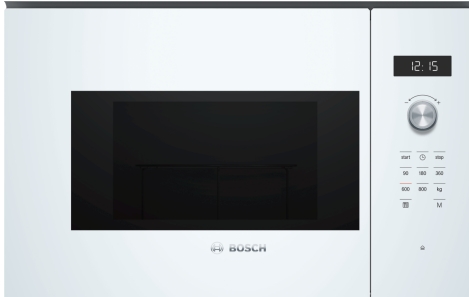

Serie 6, Einbau-Mikrowelle, Weiß BFL524MW0

Zubehör

1 x Drehteller

Sonderzubehör

HEZ86D000 Dampfcareinsatz für Mikrowellengeräte
HEZG9AS00S Adapter

Technische Daten

Zusatzfunktionen:Nur Mikrowelle
Steuerung: elektronisch
Abmessungen des Gerätes: 382 x 594 x 317 mm
Abmessungen des Garraumes: 201.0 x 308.0 x 282.0 mm
Länge Anschlusskabel: 130.0 cm
Nettogewicht: 16.9 kg
Bruttogewicht: 19.2 kg
Max. Mikrowellenleistung: 800 W
Anzahl der Leistungsstufen (Stck): 5
Drehteller: Ja
Material Garraum: Edelstahl
Türöffnung: Taste
Uhr: Ja
Integriertes Zubehör: 1 x Drehteller
Gerätehöhe: 382 mm
..... 594 mm
..... 317 mm
Max. Mikrowellenleistung: 800 W
Anschlusswert: 1270 W
Absicherung: 10 A
Spannung: 220-230 V
Frequenz: 50 Hz
Steckerart: Schuko-/Gardy mit Erdung
Ausschnittsmaße: X
Abmessungen des verpackten Gerätes: 17.32 x 14.96 x 25.59
Nettogewicht: 37.000 lbs
Bruttogewicht: 42.000 lbs

Serie 6, Einbau-Mikrowelle, Weiß BFL524MW0

Mikrowelle und Heizart

- Max. Leistung: 800 W; 5 Mikrowellen-Leistungsstufen: 90 W, 180 W, 360 W, 600 W, 800 W
- Garraumvolumen: 20 l

Design

- Garraum aus Edelstahl

Komfort

- LED
- Elektronikuhr
- Leicht-Bedien-Konzept: besonders
- einfaches, problemloses Einstellen
- AutoPilot 7 Programme
- 4 Auftau- und 3 Garprogramme im Mikrowellenbetrieb
- Memory-Funktion (1 Speicherplatz)
- LED-Lampe
- 25.5 cm Glas-Drehteller
- Schwenktür, links angeschlagen

Zubehör

- 1 x Drehteller

Umwelt und Sicherheit

- Sicherheitsabschaltung
- Türkontaktschalter
- Kühlgebläse
- Länge des Anschlusskabels: 130 cm
- Gesamtanschlusswert Elektro: 1.27 kW
- Nennspannung: 220 - 230 V
- Einbaugerät für 60 cm breiten Oberschrank, Geeignet für 60 cm breite Hochschränke