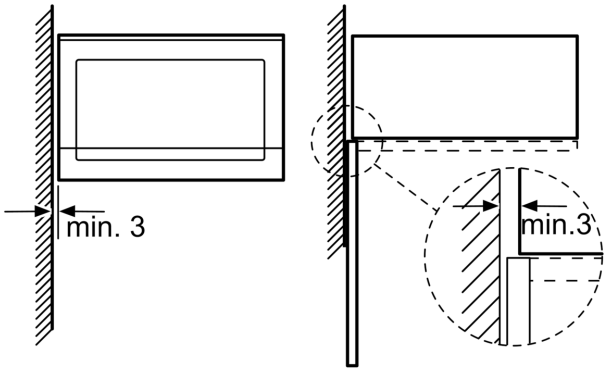

Serie 6, Einbau-Mikrowelle, Weiß BFL524MW0

Zubehör

1 x Drehteller

Sonderzubehör

HEZ86D000 Dampfcareinsatz für Mikrowellengeräte
HEZG9AS00S Adapter

Technische Daten

Zusatzfunktionen:Nur Mikrowelle
Steuerung: elektronisch
Abmessungen des Gerätes: 382 x 594 x 317 mm
Abmessungen des Garraumes: 201.0 x 308.0 x 282.0 mm
Länge Anschlusskabel: 130.0 cm
Nettogewicht: 16.9 kg
Bruttogewicht: 19.2 kg
Max. Mikrowellenleistung: 800 W
Anzahl der Leistungsstufen (Stck): 5
Drehteller: Ja
Material Garraum: Edelstahl
Türöffnung: Taste
Uhr: Ja
Integriertes Zubehör: 1 x Drehteller
Gerätehöhe: 382 mm
..... 594 mm
..... 317 mm
Max. Mikrowellenleistung: 800 W
Anschlusswert: 1270 W
Absicherung: 10 A
Spannung: 220-230 V
Frequenz: 50 Hz
Steckerart: Schuko-/Gardy mit Erdung
Ausschnittsmaße: X
Abmessungen des verpackten Gerätes: 17.32 x 14.96 x 25.59
Nettogewicht: 37.000 lbs
Bruttogewicht: 42.000 lbs

Zubehör

- 1 x Drehteller

Umwelt und Sicherheit

- Sicherheitsabschaltung
- Türkontaktschalter
- Kühlgebläse
- Länge des Anschlusskabels: 130 cm
- Gesamtanschlusswert Elektro: 1.27 kW
- Nennspannung: 220 - 230 V
- Einbaugerät für 60 cm breiten Oberschrank, Geeignet für 60 cm breite Hochschränke

Maße

- Gerätemaße (HxBxT): 382 x 594 x 317mm
- Nischenmaße (HxBxT): 365 mm x 560 mm x 300 mm
- „Maße und Einbauhinweise zu diesem Gerät gemäß technischer Zeichnung beachten“

Serie 6, Einbau-Mikrowelle, Weiß
BFL524MW0

Mikrowelle
 Eckeinbau

Maße in mm

* 20 mm für Metallfront

Maße in mm

Maße in mm

A: 20 mm für Metallfront
 B: Rückwand offen

Maße in mm