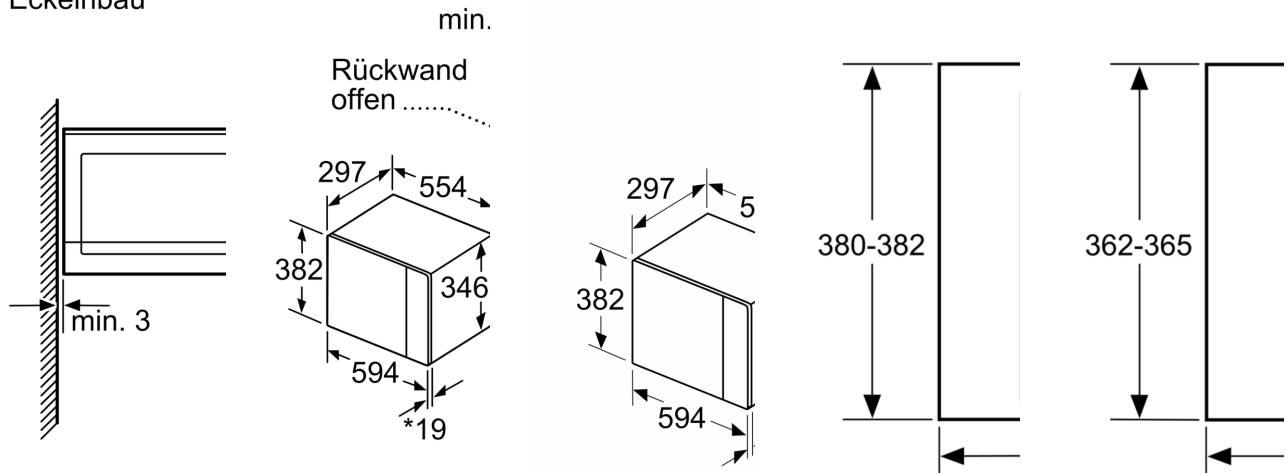

Serie 6, Einbau-Mikrowelle, Schwarz BFL524MB0

Zubehör

1 x Drehteller

Sonderzubehör

HEZ86D000 Dampfgareinsatz für Mikrowellengeräte
HEZG9AS00S Adapter

Technische Daten

Zusatzfunktionen:Nur Mikrowelle
Steuerung: elektronisch
Abmessungen des Gerätes: 382 x 594 x 317 mm
Abmessungen des Garraumes: 201.0 x 308.0 x 282.0 mm
Länge Anschlusskabel: 130.0 cm
Nettogewicht: 16.7 kg
Bruttogewicht: 19.0 kg
Max. Mikrowellenleistung: 800 W
Anzahl der Leistungsstufen (Stck): 5
Drehteller: Ja
Material Garraum: Edelstahl
Türöffnung: Taste
Uhr: Ja
Integriertes Zubehör: 1 x Drehteller
Gerätehöhe: 382 mm
..... 594 mm
..... 317 mm
Max. Mikrowellenleistung: 800 W
Anschlusswert: 1270 W
Absicherung: 10 A
Spannung: 220-230 V
Frequenz: 50 Hz
Steckerart: Schuko-/Gardy mit Erdung
Ausschnittsmaße: x
Abmessungen des verpackten Gerätes: 17.32 x 14.96 x 25.98
Nettogewicht: 37.000 lbs
Bruttogewicht: 42.000 lbs

Zubehör

- 1 x Drehteller

Umwelt und Sicherheit

- Sicherheitsabschaltung
- Türkontaktschalter
- Kühlgebläse
- Länge des Anschlusskabels: 130 cm
- Gesamtanschlusswert Elektro: 1.27 kW
- Nennspannung: 220 - 230 V
- Einbaugerät für 60 cm breiten Oberschrank, Geeignet für 60 cm breite Hochschränke

Maße

- Gerätemaße (HxBxT): 382 x 594 x 317mm
- Nischenmaße (HxBxT): 365 mm x 560 mm x 300 mm
- „Maße und Einbauhinweise zu diesem Gerät gemäß technischer Zeichnung beachten“

Serie 6, Einbau-Mikrowelle, Schwarz
BFL524MB0

Mikrowelle
 Eckeinbau

Maße in mm

* 20 mm für Metall

A: 20 mm für Metall
B: Rückwand offen