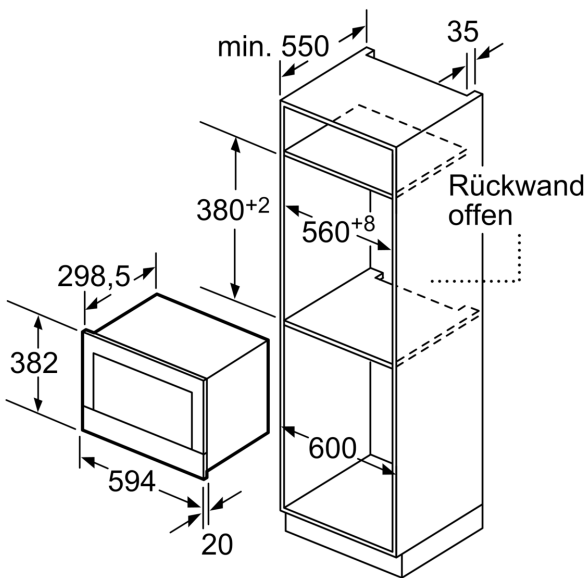

Komfort

- IC6_CSE_61
- Seitlich öffnende Drehtür, Anschlag rechts
- LED-Lampe

Umwelt und Sicherheit

- Starttaste
- Türkontaktschalter

Technische Info:

- Länge des Anschlusskabels: 150 cm
- Gesamtanschlusswert Elektro: 1.22 kW
- Gerätemaße (HxBxT): 382 x 594 x 318 mm
- Nischenmaße (HxBxT): 382 mm x 560 mm x 300 mm
- „Maße und Einbauhinweise zu diesem Gerät gemäß technischer Zeichnung beachten“

iQ700, Einbau-Mikrowelle, 60 x 38 cm, Schwarz, Edelstahl
BF834RGB1

Maßzeichnungen

Maße in mm

A: Rückwand offen

Maße in mm

A: Überstand oben:
Nische 362: 6 mm
Nische 365: 3 mm
B: Überstand unten: 14 mm

Maße in mm