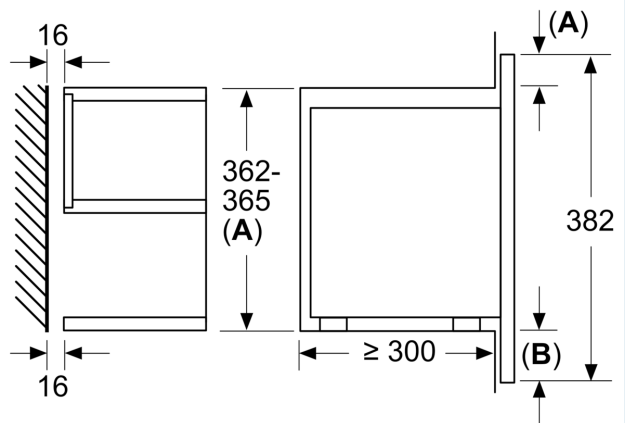

Komfort

- IC6_CSE_61
- Seitlich öffnende Drehtür, Anschlag rechts
- LED-Lampe

Umwelt und Sicherheit

- Starttaste
- Türkontaktschalter

Technische Info:

- Länge des Anschlusskabels: 150 cm
- Gesamtanschlusswert Elektro: 1.22 kW
- Gerätemaße (HxBxT): 382 x 594 x 318 mm
- Nischenmaße (HxBxT): 382 mm x 560 mm x 300 mm
- „Maße und Einbauhinweise zu diesem Gerät gemäß technischer Zeichnung beachten“

iQ700, Einbau-Mikrowelle, 60 x 38 cm, Schwarz, Edelstahl
BF834RGB1

Maßzeichnungen

Maße in mm

A: Rückwand offen

Maße in mm

A: Überstand oben:
Nische 362: 6 mm
Nische 365: 3 mm
B: Überstand unten: 14 mm

Maße in mm