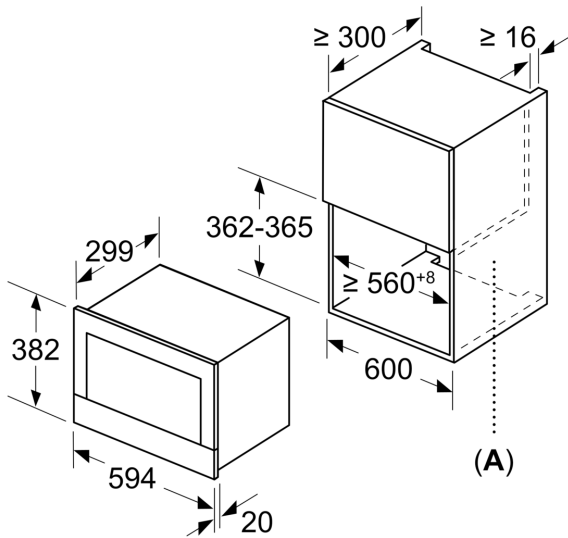

Komfort

- IC6_CSE_61
- Seitlich öffnende Drehtür, Anschlag rechts
- LED-Lampe

Umwelt und Sicherheit

- Starttaste
- Türkontaktschalter

Technische Info:

- Länge des Anschlusskabels: 150 cm
- Gesamtanschlusswert Elektro: 1.22 kW
- Gerätemaße (HxBxT): 382 x 594 x 318 mm
- Nischenmaße (HxBxT): 382 mm x 560 mm x 300 mm
- „Maße und Einbauhinweise zu diesem Gerät gemäß technischer Zeichnung beachten“

iQ700, Einbau-Mikrowelle, 60 x 38 cm, Schwarz, Edelstahl
BF834RGB1

Maßzeichnungen

Maße in mm

A: Rückwand offen

Maße in mm

A: Überstand oben:
Nische 362: 6 mm
Nische 365: 3 mm
B: Überstand unten: 14 mm

Maße in mm