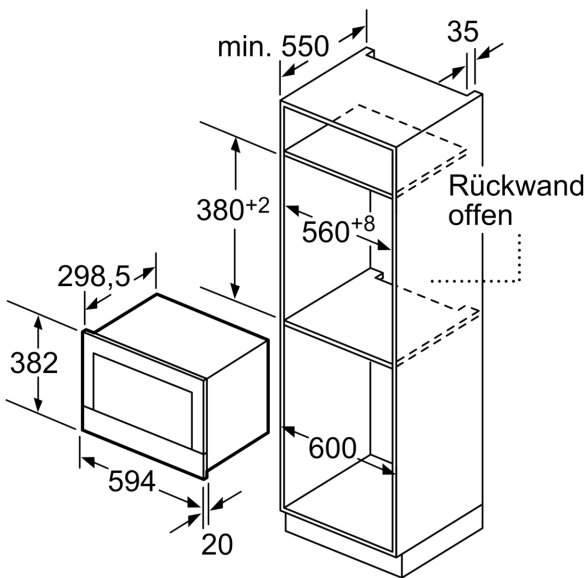

iQ700, Einbau-Mikrowelle, 60 x 38 cm, Weiß BF634RGW1

Sonderzubehör

HZ6UCC0 Kochbuch
HZG9AS00S Adapter

✓ Zeitsparend und leistungsstark bis 900 Watt - Wattleistung.

Ausstattung

Technische Daten

Zusatzfunktion: Nur Mikrowelle
 Steuerung: elektronisch
 Abmessungen des Gerätes: 382 x 594 x 318 mm
 Abmessungen des Garraumes: 220 x 350 x 270 mm
 Länge Anschlusskabel: 150.0 cm
 Nettogewicht: 16.7 kg
 Bruttogewicht: 18.9 kg
 Maximale Mikrowellenleistung: 900 W
 Anzahl der Leistungsstufen (Stck): 5
 Drehteller: Nein
 Material Garraum: Edelstahl
 Türöffnung: Taste
 Uhr: Ja
 Gerätehöhe: 382 mm
 Gerätebreite: 594 mm
 Gerätetiefe: 318 mm
 Maximale Mikrowellenleistung: 900 W
 Anschlusswert: 1220 W
 Absicherung: 10 A
 Spannung: 220-240 V
 Frequenz: 50; 60 Hz
 Steckerart: Schuko-/Gardy.m.Erdung
 Ausschnittsmaße: x
 Abmessungen des verpackten Gerätes: 18.50 x 18.11 x 26.37
 Nettogewicht: 37.000 lbs
 Bruttogewicht: 42.000 lbs

iQ700, Einbau-Mikrowelle, 60 x 38 cm, Weiß BF634RGW1

Ausstattung

Design

Komfort

- IC6_CSE_61
- Seitlich öffnende Drehtür, Anschlag rechts
- LED-Lampe

Umwelt und Sicherheit

- Starttaste
- Türkontaktschalter

Technische Info:

- Länge des Anschlusskabels: 150 cm
- Gesamtanschlusswert Elektro: 1.22 kW
- Gerätemaße (HxBxT): 382 x 594 x 318 mm
- Nischenmaße (HxBxT): 382 mm x 560 mm x 300 mm
- „Maße und Einbauhinweise zu diesem Gerät gemäß technischer Zeichnung beachten“
- Intelligente Inverter-Technologie: die Maximal-Leistung wird bei längerem Betrieb bis auf 600 W reguliert

iQ700, Einbau-Mikrowelle, 60 x 38 cm, Weiß
BF634RGW1

Maßzeichnungen

Maße in mm

A: Rückwand offen

Maße in mm

A: Überstand oben:
Nische 362: 6 mm
Nische 365: 3 mm
B: Überstand unten: 14 mm

Maße in mm