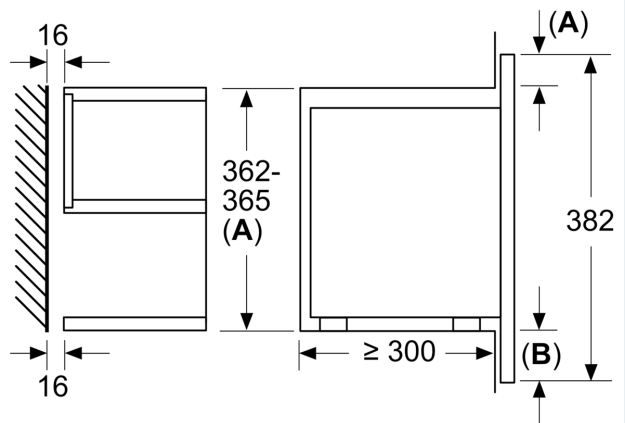

iQ700, Einbau-Mikrowelle, 60 x 38 cm, Weiß BF634RGW1

Sonderzubehör

HZ6UCC0 Kochbuch
HZG9AS00S Adapter

✓ Zeitsparend und leistungsstark bis 900 Watt - Wattleistung.

Ausstattung

Technische Daten

Zusatzfunktion: Nur Mikrowelle
 Steuerung: elektronisch
 Abmessungen des Gerätes: 382 x 594 x 318 mm
 Abmessungen des Garraumes: 220 x 350 x 270 mm
 Länge Anschlusskabel: 150.0 cm
 Nettogewicht: 16.7 kg
 Bruttogewicht: 18.9 kg
 Maximale Mikrowellenleistung: 900 W
 Anzahl der Leistungsstufen (Stck): 5
 Drehteller: Nein
 Material Garraum: Edelstahl
 Türöffnung: Taste
 Uhr: Ja
 Gerätehöhe: 382 mm
 Gerätebreite: 594 mm
 Gerätetiefe: 318 mm
 Maximale Mikrowellenleistung: 900 W
 Anschlusswert: 1220 W
 Absicherung: 10 A
 Spannung: 220-240 V
 Frequenz: 50; 60 Hz
 Steckerart: Schuko-/Gardy.m.Erdung
 Ausschnittsmaße: x
 Abmessungen des verpackten Gerätes: 18.50 x 18.11 x 26.37
 Nettogewicht: 37.000 lbs
 Bruttogewicht: 42.000 lbs

- Länge des Anschlusskabels: 150 cm
- Gesamtanschlusswert Elektro: 1.22 kW
- Gerätemaße (HxBxT): 382 x 594 x 318 mm
- Nischenmaße (HxBxT): 382 mm x 560 mm x 300 mm
- „Maße und Einbauhinweise zu diesem Gerät gemäß technischer Zeichnung beachten“
- Intelligente Inverter-Technologie: die Maximal-Leistung wird bei längerem Betrieb bis auf 600 W reguliert

iQ700, Einbau-Mikrowelle, 60 x 38 cm, Weiß
BF634RGW1

Maßzeichnungen

Maße in mm

A: Rückwand offen

Maße in mm

A: Überstand oben:
Nische 362: 6 mm
Nische 365: 3 mm
B: Überstand unten: 14 mm

Maße in mm