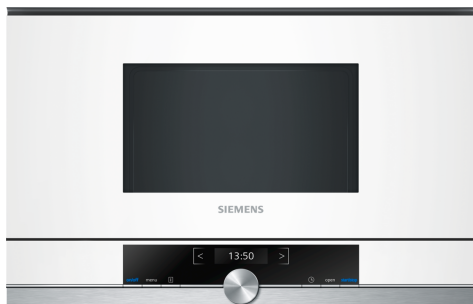

iQ700, Einbau-Mikrowelle, 60 x 38 cm, Weiß BF634RGW1

Sonderzubehör

HZ6UCC0 Kochbuch
HZG9AS00S Adapter

✓ Zeitsparend und leistungsstark bis 900 Watt - Wattleistung.

Ausstattung

Technische Daten

Zusatzfunktion: Nur Mikrowelle
 Steuerung: elektronisch
 Abmessungen des Gerätes: 382 x 594 x 318 mm
 Abmessungen des Garraumes: 220 x 350 x 270 mm
 Länge Anschlusskabel: 150.0 cm
 Nettogewicht: 16.7 kg
 Bruttogewicht: 18.9 kg
 Maximale Mikrowellenleistung: 900 W
 Anzahl der Leistungsstufen (Stck): 5
 Drehteller: Nein
 Material Garraum: Edelstahl
 Türöffnung: Taste
 Uhr: Ja
 Gerätehöhe: 382 mm
 Gerätebreite: 594 mm
 Gerätetiefe: 318 mm
 Maximale Mikrowellenleistung: 900 W
 Anschlusswert: 1220 W
 Absicherung: 10 A
 Spannung: 220-240 V
 Frequenz: 50; 60 Hz
 Steckerart: Schuko-/Gardy.m.Erdung
 Ausschnittsmaße: x
 Abmessungen des verpackten Gerätes: 18.50 x 18.11 x 26.37
 Nettogewicht: 37.000 lbs
 Bruttogewicht: 42.000 lbs

iQ700, Einbau-Mikrowelle, 60 x 38 cm, Weiß BF634RGW1

Ausstattung

Design

Komfort

- IC6_CSE_61
- Seitlich öffnende Drehtür, Anschlag rechts
- LED-Lampe

Umwelt und Sicherheit

- Starttaste
- Türkontaktschalter

Technische Info:

- Länge des Anschlusskabels: 150 cm
- Gesamtanschlusswert Elektro: 1.22 kW
- Gerätemaße (HxBxT): 382 x 594 x 318 mm
- Nischenmaße (HxBxT): 382 mm x 560 mm x 300 mm
- „Maße und Einbauhinweise zu diesem Gerät gemäß technischer Zeichnung beachten“
- Intelligente Inverter-Technologie: die Maximal-Leistung wird bei längerem Betrieb bis auf 600 W reguliert