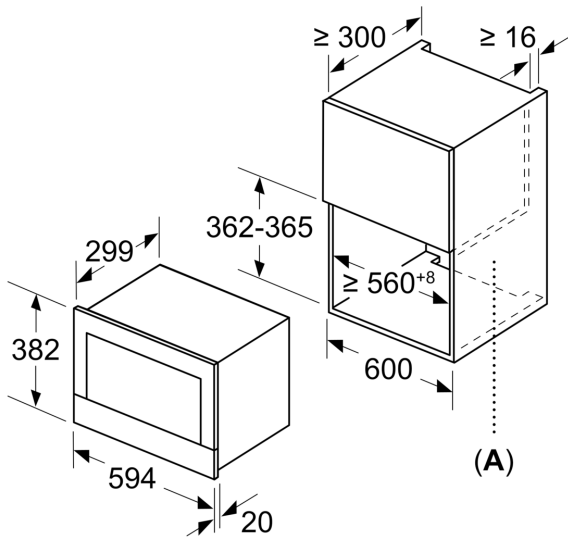

iQ700, Einbau-Mikrowelle, 60 x 38 cm, Weiß BF634RGW1

Sonderzubehör

HZ6UCC0 Kochbuch
HZG9AS00S Adapter

✓ Zeitsparend und leistungsstark bis 900 Watt - Wattleistung.

Ausstattung

Technische Daten

Zusatzfunktion: Nur Mikrowelle
 Steuerung: elektronisch
 Abmessungen des Gerätes: 382 x 594 x 318 mm
 Abmessungen des Garraumes: 220 x 350 x 270 mm
 Länge Anschlusskabel: 150.0 cm
 Nettogewicht: 16.7 kg
 Bruttogewicht: 18.9 kg
 Maximale Mikrowellenleistung: 900 W
 Anzahl der Leistungsstufen (Stck): 5
 Drehteller: Nein
 Material Garraum: Edelstahl
 Türöffnung: Taste
 Uhr: Ja
 Gerätehöhe: 382 mm
 Gerätebreite: 594 mm
 Gerätetiefe: 318 mm
 Maximale Mikrowellenleistung: 900 W
 Anschlusswert: 1220 W
 Absicherung: 10 A
 Spannung: 220-240 V
 Frequenz: 50; 60 Hz
 Steckerart: Schuko-/Gardy.m.Erdung
 Ausschnittsmaße: x
 Abmessungen des verpackten Gerätes: 18.50 x 18.11 x 26.37
 Nettogewicht: 37.000 lbs
 Bruttogewicht: 42.000 lbs

iQ700, Einbau-Mikrowelle, 60 x 38 cm, Weiß BF634RGW1

Ausstattung

Design

Komfort

- IC6_CSE_61
- Seitlich öffnende Drehtür, Anschlag rechts
- LED-Lampe

Umwelt und Sicherheit

- Starttaste
- Türkontaktschalter

Technische Info:

- Länge des Anschlusskabels: 150 cm
- Gesamtanschlusswert Elektro: 1.22 kW
- Gerätemaße (HxBxT): 382 x 594 x 318 mm
- Nischenmaße (HxBxT): 382 mm x 560 mm x 300 mm
- „Maße und Einbauhinweise zu diesem Gerät gemäß technischer Zeichnung beachten“
- Intelligente Inverter-Technologie: die Maximal-Leistung wird bei längerem Betrieb bis auf 600 W reguliert

iQ700, Einbau-Mikrowelle, 60 x 38 cm, Weiß
BF634RGW1

Maßzeichnungen

Maße in mm

A: Rückwand offen

Maße in mm

A: Überstand oben:
Nische 362: 6 mm
Nische 365: 3 mm
B: Überstand unten: 14 mm

Maße in mm