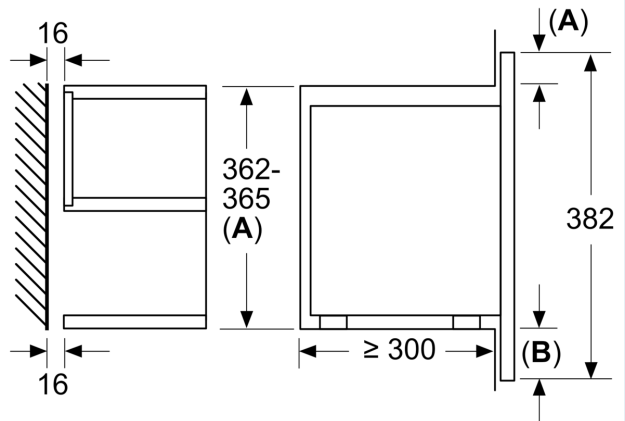

Ausstattung

Design

Komfort

- IC6_CSE_61
- Seitlich öffnende Drehtür, Anschlag rechts
- LED-Lampe

Umwelt und Sicherheit

- Starttaste
- Türkontaktschalter

Technische Info:

- Länge des Anschlusskabels: 150 cm
- Gesamtanschlusswert Elektro: 1.22 kW
- Gerätemaße (HxBxT): 382 x 594 x 318mm
- Nischenmaße (HxBxT): 382 mm x 560 mm x 300 mm
- „Maße und Einbauhinweise zu diesem Gerät gemäß technischer Zeichnung beachten“
- Intelligente Inverter-Technologie: die Maximal-Leistung wird bei längerem Betrieb bis auf 600 W reguliert

iQ700, Einbau-Mikrowelle,
Edelstahl
BF634RGS1

Maßzeichnungen

Maße in mm

A: Rückwand offen

Maße in mm

A: Überstand oben:
Nische 362: 6 mm
Nische 365: 3 mm
B: Überstand unten: 14 mm

Maße in mm