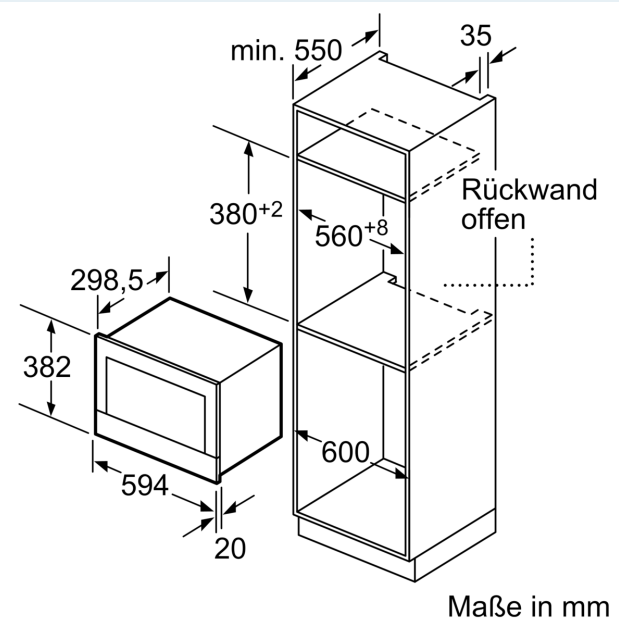

Ausstattung

Design

Komfort

- IC6_CSE_61
- Seitlich öffnende Drehtür, Anschlag rechts
- LED-Lampe

Umwelt und Sicherheit

- Starttaste
- Türkontaktschalter

Technische Info:

- Länge des Anschlusskabels: 150 cm
- Gesamtanschlusswert Elektro: 1.22 kW
- Gerätemaße (HxBxT): 382 x 594 x 318mm
- Nischenmaße (HxBxT): 382 mm x 560 mm x 300 mm
- „Maße und Einbauhinweise zu diesem Gerät gemäß technischer Zeichnung beachten“
- Intelligente Inverter-Technologie: die Maximal-Leistung wird bei längerem Betrieb bis auf 600 W reguliert

iQ700, Einbau-Mikrowelle,
Edelstahl
BF634RGS1

Maßzeichnungen

Maße in mm

A: Rückwand offen

Maße in mm

A: Überstand oben:
Nische 362: 6 mm
Nische 365: 3 mm
B: Überstand unten: 14 mm

Maße in mm