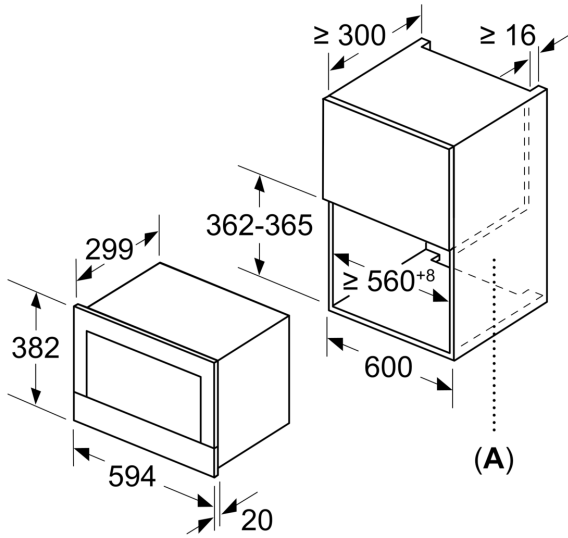

Ausstattung

Design

Komfort

- IC6_CSE_61
- Seitlich öffnende Drehtür, Anschlag rechts
- LED-Lampe

Umwelt und Sicherheit

- Starttaste
- Türkontaktschalter

Technische Info:

- Länge des Anschlusskabels: 150 cm
- Gesamtanschlusswert Elektro: 1.22 kW
- Gerätemaße (HxBxT): 382 x 594 x 318mm
- Nischenmaße (HxBxT): 382 mm x 560 mm x 300 mm
- „Maße und Einbauhinweise zu diesem Gerät gemäß technischer Zeichnung beachten“
- Intelligente Inverter-Technologie: die Maximal-Leistung wird bei längerem Betrieb bis auf 600 W reguliert

iQ700, Einbau-Mikrowelle,
Edelstahl
BF634RGS1

Maßzeichnungen

Maße in mm

A: Rückwand offen

Maße in mm

A: Überstand oben:
Nische 362: 6 mm
Nische 365: 3 mm
B: Überstand unten: 14 mm

Maße in mm