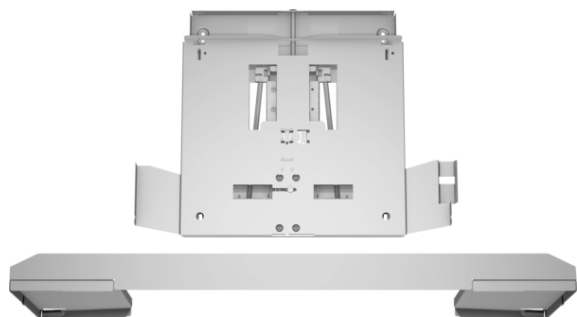

Absenkrähen
Z54TL90X0

COOKING PASSION SINCE 1877

Ausstattung

Technische Daten

Abmessungen des verpackten Gerätes : 90 x 530 x 630 mm

Abmessung der Palette : 150.0 x 80.0 x 120.0

Anzahl Geräte pro Palette : 30

Nettogewicht : 3,887 kg

Bruttogewicht : 6,0 kg

EAN-Nummer : 4242004199205

4 242004 199205