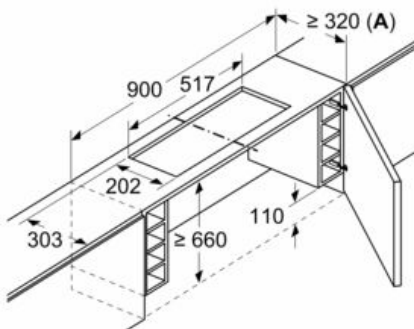

##### Technische Daten

Abmessungen des verpackten Gerätes : 90 x 530 x 630 mm

Abmessung der Palette : 150.0 x 80.0 x 120.0

Anzahl Geräte pro Palette : 30

Nettogewicht : 3,887 kg

Bruttogewicht : 6,0 kg

EAN-Nummer : 4242004199205

Maßzeichnungen

Maße in mm  
Montage Flachschildhaube mit Umluftset  
und Absenkrahmen

A: Siehe Kombinationstabelle

Maße in mm

Maße in mm  
Montage Flachschildhaube mit Umluftset  
und Absenkrahmen

A: Siehe Kombinationstabelle

Bauform A

Montage bei Geräten mit  
Absenkrahmen - Möbelkorpusstiefe  
laut Kombinationstabelle  
Maße in mm

Maße in mm

Montage Flachschildhaube  
mit Absenkrahmen  
Möbel mit seitlichen Regalfächern  
Montage direkt an der Küchenwand

Maße in mm  
Montage Flachschildhaube  
mit Absenkrahmen

A: siehe Kombinationstabelle

Maßzeichnungen

Maße in mm  
Kombinationstabelle für 90 cm Flachschirmhaube mit Absenkrahmen

Bauform des Geräts im Schrank	Geräte-Einbauleite mit Absenkrahmen	Tiefe der Griffleiste (X)	Gesamt-Einbauleite	Möbelkorpusleite
Bauform A	301	17	318	≥ 320
	301	22	323	≥ 325
	301	32	333	≥ 335
Bauform B	301	32	333	≥ 335