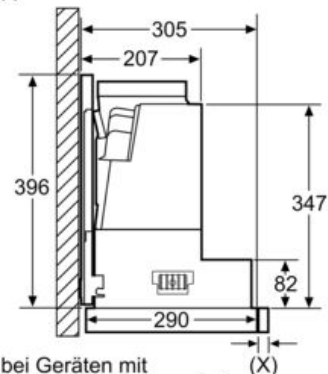

##### Technische Daten

Abmessungen des verpackten Gerätes : 90 x 530 x 630 mm

Abmessung der Palette : 150.0 x 80.0 x 120.0

Anzahl Geräte pro Palette : 30

Nettogewicht : 3,887 kg

Bruttogewicht : 6,0 kg

EAN-Nummer : 4242004199205

Maßzeichnungen

Maße in mm  
Montage Flachschildhaube mit Umluftset  
und Absenkrahmen

A: Siehe Kombinationstabelle

Maße in mm

Maße in mm  
Montage Flachschildhaube mit Umluftset  
und Absenkrahmen

A: Siehe Kombinationstabelle

Bauform A

Montage bei Geräten mit  
Absenkrahmen - Möbelkorpusstiefe  
laut Kombinationstabelle  
Maße in mm

Maße in mm

Montage Flachschildhaube  
mit Absenkrahmen  
Möbel mit seitlichen Regalfächern  
Montage direkt an der Küchenwand

Maße in mm  
Montage Flachschildhaube  
mit Absenkrahmen

A: siehe Kombinationstabelle

Maßzeichnungen

Maße in mm  
Kombinationstabelle für 90 cm Flachschirmhaube mit Absenkrahmen

Bauform des Geräts im Schrank	Geräte-Einbauleite mit Absenkrahmen	Tiefe der Griffleiste (X)	Gesamt-Einbauleite	Möbelkorpusleite
Bauform A	301	17	318	≥ 320
	301	22	323	≥ 325
	301	32	333	≥ 335
Bauform B	301	32	333	≥ 335