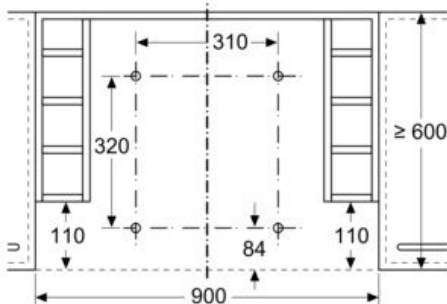

##### Technische Daten

Abmessungen des verpackten Gerätes : 90 x 530 x 630 mm

Abmessung der Palette : 150.0 x 80.0 x 120.0

Anzahl Geräte pro Palette : 30

Nettogewicht : 3,887 kg

Bruttogewicht : 6,0 kg

EAN-Nummer : 4242004199205

Maßzeichnungen

Maße in mm  
Montage Flachschildhaube mit Umluftset  
und Absenkrahmen

A: Siehe Kombinationstabelle

Maße in mm

Maße in mm  
Montage Flachschildhaube mit Umluftset  
und Absenkrahmen

A: Siehe Kombinationstabelle

Bauform A

Montage bei Geräten mit  
Absenkrahmen - Möbelkorpusstiefe  
laut Kombinationstabelle  
Maße in mm

Maße in mm

Montage Flachschildhaube  
mit Absenkrahmen  
Möbel mit seitlichen Regalfächern  
Montage direkt an der Küchenwand

Maße in mm  
Montage Flachschildhaube  
mit Absenkrahmen

A: siehe Kombinationstabelle

Maßzeichnungen

Maße in mm  
Kombinationstabelle für 90 cm Flachschirmhaube mit Absenkrahmen

Bauform des Geräts im Schrank	Geräte-Einbauleite mit Absenkrahmen	Tiefe der Griffleiste (X)	Gesamt-Einbauleite	Möbelkorpusleite
Bauform A	301	17	318	≥ 320
	301	22	323	≥ 325
	301	32	333	≥ 335
Bauform B	301	32	333	≥ 335