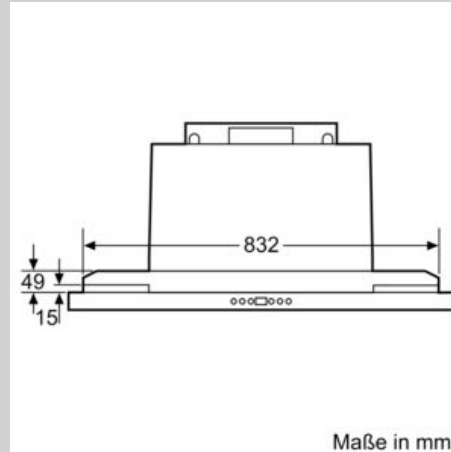

##### Technische Daten

Abmessungen des verpackten Gerätes : 90 x 530 x 630 mm

Abmessung der Palette : 150.0 x 80.0 x 120.0

Anzahl Geräte pro Palette : 30

Nettogewicht : 3,887 kg

Bruttogewicht : 6,0 kg

EAN-Nummer : 4242004199205

### Sonderzubehör

- Kombinierbar mit Flachschildhauben
- Der Absenrahmen läßt die Flachschildhaube komplett im Oberschrank verschwinden
- Montage direkt an die Küchenwand
- Passend für: 90 cm breite Flachschildhauben

Maßzeichnungen

Maße in mm  
Montage Flachschildhaube mit Umluftset  
und Absenkrahmen

A: Siehe Kombinationstabelle

Maße in mm

Maße in mm  
Montage Flachschildhaube mit Umluftset  
und Absenkrahmen

A: Siehe Kombinationstabelle