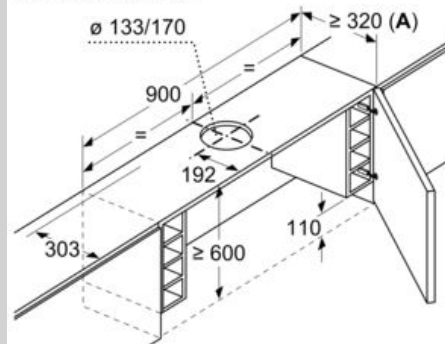

##### Technische Daten

Abmessungen des verpackten Gerätes : 90 x 530 x 630 mm

Abmessung der Palette : 150.0 x 80.0 x 120.0

Anzahl Geräte pro Palette : 30

Nettogewicht : 3,887 kg

Bruttogewicht : 6,0 kg

EAN-Nummer : 4242004199205

Maßzeichnungen

Maße in mm  
Montage Flachschildhaube mit Umluftset  
und Absenkrahmen

A: Siehe Kombinationstabelle

Maße in mm

Maße in mm  
Montage Flachschildhaube mit Umluftset  
und Absenkrahmen

A: Siehe Kombinationstabelle

Bauform A

Montage bei Geräten mit  
Absenkrahmen - Möbelkorpusstiefe  
laut Kombinationstabelle  
Maße in mm

Maße in mm

Montage Flachschildhaube  
mit Absenkrahmen  
Möbel mit seitlichen Regalfächern  
Montage direkt an der Küchenwand

Maße in mm  
Montage Flachschildhaube  
mit Absenkrahmen

A: siehe Kombinationstabelle

Maßzeichnungen

Maße in mm  
Kombinationstabelle für 90 cm Flachschirmhaube mit Absenkrahmen

Bauform des Geräts im Schrank	Geräte-Einbauleite mit Absenkrahmen	Tiefe der Griffleiste (X)	Gesamt-Einbauleite	Möbelkorpusleite
Bauform A	301	17	318	≥ 320
	301	22	323	≥ 325
	301	32	333	≥ 335
Bauform B	301	32	333	≥ 335