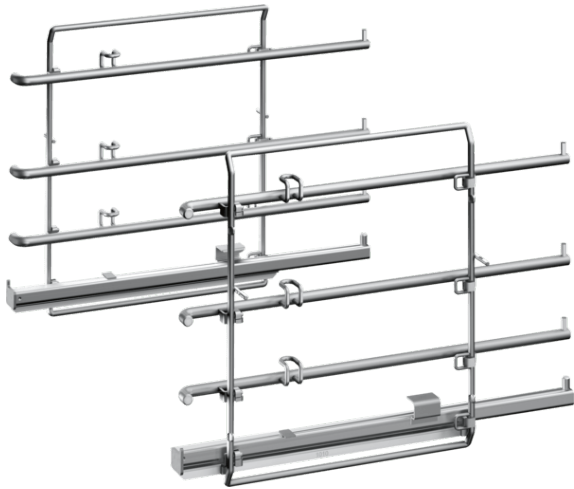

Clip-Auszug, Edelstahl
Z13TC16X0

COOKING PASSION SINCE 1877

Ausstattung

Technische Daten

Abmessungen des verpackten Gerätes (mm) : 90 x 300 x 410

Abmessung der Palette : 100.0 x 80.0 x 120.0

Anzahl Geräte pro Palette : 50

Nettogewicht (kg) : 2,613

Bruttogewicht (kg) : 3,0

EAN-Nummer : 4242004193517

4 242004 193517

Clip-Auszug, Edelstahl
Z13TC16X0

COOKING PASSION SINCE 1877

Ausstattung