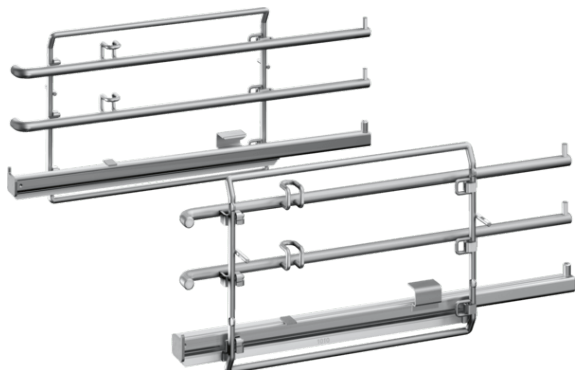

Clip-Auszug, Edelstahl
Z13TC14X0

COOKING PASSION SINCE 1877

Ausstattung

Technische Daten

Abmessungen des verpackten Gerätes : 90 x 180 x 420 mm

Abmessung der Palette : 100.0 x 80.0 x 120.0

Anzahl Geräte pro Palette : 90