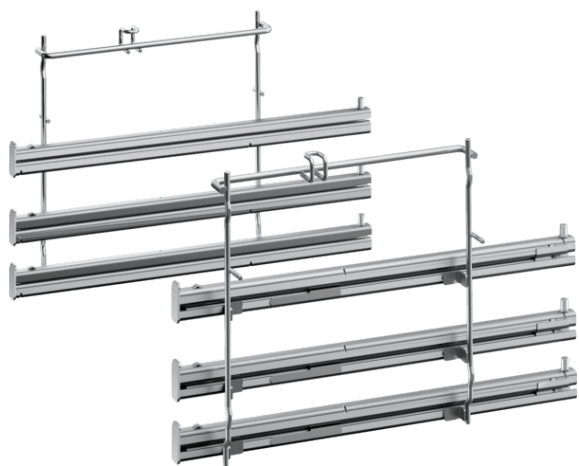

#### Ausstattung

##### Technische Daten

Abmessungen des verpackten Gerätes (mm) : 85 x 300 x 420

Abmessung der Palette : 95 x 80 x 120

Anzahl Geräte pro Palette : 48

Nettogewicht (kg) : 3,112

Bruttogewicht (kg) : 3,6

EAN-Nummer : 4242004182948