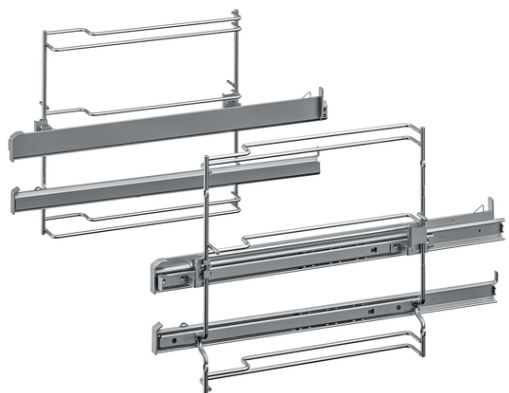

Auszugsystem, Edelstahl  
Z11TJ25X0

COOKING PASSION SINCE 1877

#### Ausstattung

##### Technische Daten

Abmessungen des verpackten Gerätes (mm) : 85 x 305 x 410

Abmessung der Palette : 77.0 x 80.0 x 120.0

Anzahl Geräte pro Palette : 48

Nettogewicht (kg) : 1,567

Bruttogewicht (kg) : 1,9