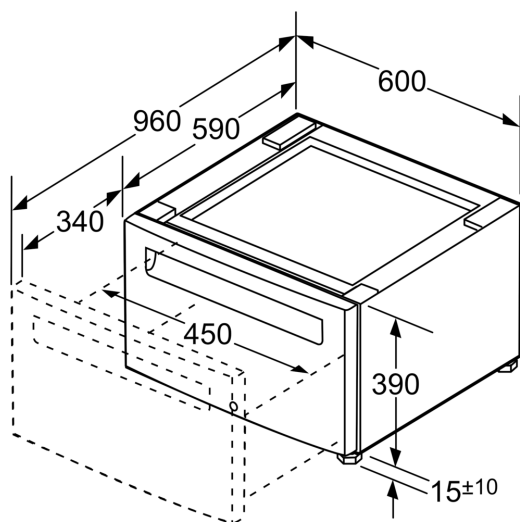

Podest m. Auszug Waschmaschine WZWP2XW

Waschmaschinen-Podest mit Schublade

- ✓ Podest mit Schublade für Waschmaschinen
- ✓ Das Podest erhöht das Hausgerät für eine komfortablere Bedienung
- ✓ Mit Schublade zur platzsparenden Aufbewahrung
- ✓ Abmessungen: 400 x 600 x 570 mm
- ✓ Bitte prüfen Sie vorab die Kompatibilität mit Ihrem Gerät

Abmessungen des verpackten Gerätes:430 x 630 x 620 mm
Nettogewicht: 16.3 kg
Bruttogewicht: 20.0 kg
EAN-Nummer: 4242003961285

Podest m. Auszug
Waschmaschine
WZWP2XW

Maße in mm