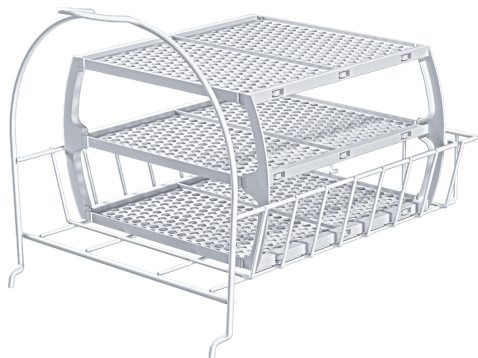

## Wollekorb WZ20600

### Korb für Trockner

- ✓ Korb zum Trocknen empfindlicher Kleidung aus Wolle, Sportschuhen und Plüschtieren
- ✓ Zur Verwendung mit einem zeitgesteuerten Wärmetrocknungsprogramm oder mit einem speziellen Korbprogramm
- ✓ Abmessungen: 360 x 310 x 310 mm

Abmessungen des verpackten Gerätes: .....340 x 330 x 420 mm  
Abmessung der Palette: ..... 189.0 x 80.0 x 120.0  
Anzahl Geräte pro Palette: .....15  
Nettogewicht: ..... 1.5 kg  
Bruttogewicht: ..... 2.0 kg  
EAN-Nummer: ..... 4242003678336