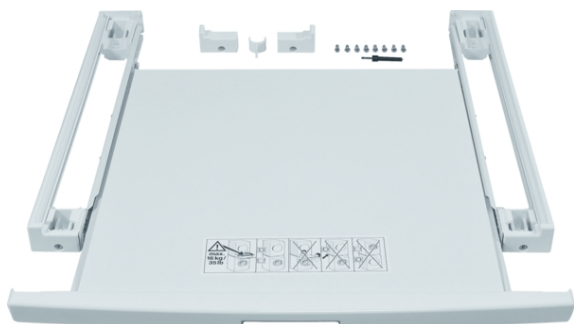

Verbindungssatz mit Auszug WZ20400

Verbindungssatz mit Auszug

- ✓ WZ20400
- ✓ Verbindungssatz mit Auszugsablage
- ✓ Verbindungssatz für Waschmaschinen und Trockner mit komfortabler Auszugsablage
- ✓ Ermöglicht ein platzsparendes übereinander Aufstellen von Trocknern auf Waschmaschinen mit einer Arbeitsplattentiefe >55cm
- ✓ Verbindet die Geräte sicher und verhindert ein Verschieben oder Herunterfallen

Ausstattung

Technische Daten

Abmessungen des verpackten Gerätes : 57 x 675 x 690
 Abmessung der Palette : 57.0 x 80.0 x 120.0
 Anzahl Geräte pro Palette : 20
 Nettogewicht : 4,2
 Bruttogewicht : 5,6
 EAN-Nummer : 4242003569993

Verbindungssatz mit Auszug WZ20400

Ausstattung

- # WZ20400
- # Verbindungssatz mit Auszugsablage
- # Verbindungssatz für Waschmaschinen und Trockner mit komfortabler Auszugsablage
- # Ermöglicht ein platzsparendes übereinander Aufstellen von Trocknern auf Waschmaschinen mit einer Arbeitsplattentiefe >55cm
- # Verbindet die Geräte sicher und verhindert ein Verschieben oder Herunterfallen
- # Mit praktischer Auszugsablage zum Be- und Entladen
- # Abmessungen: 42 x 595 x 574 mm
- # Bitte prüfen Sie vorab die Kompatibilität mit Ihrem Gerät