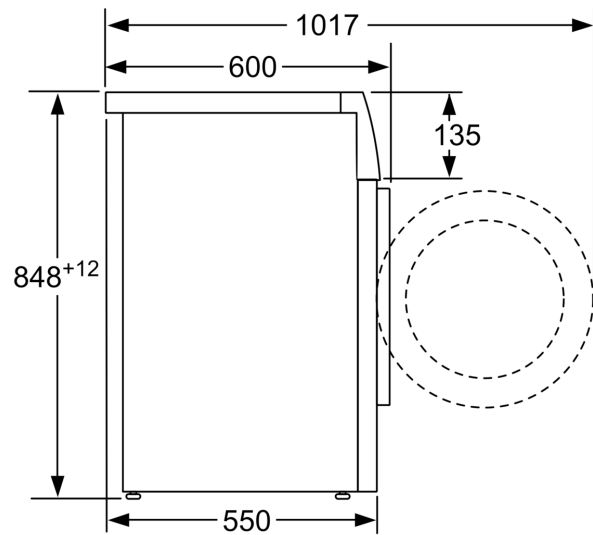

Ausstattung

Technische Daten

Energieeffizienzklasse:	D
Gewichteter Energieverbrauch in kWh pro 100 Waschzyklen im Programm eco 40-60 (EU 2017/1369):	69 kWh
Maximale Beladungsmenge:	7.0 kg
Wasserverbrauch in Litern im eco-Programm pro Betriebszyklus (EU 2017/1369):	45 l
Dauer des Programms eco 40-60 in Stunden und Minuten bei Nennkapazität (EU 2017/1369):	3:20 h
Schleudereffizienzklasse des Programms eco 40-60 (EU 2017/1369):	B
Geräusch-Effizienzklasse:	B
Geräuschwert:	75 dB(A) re 1 pW
Bauform:	Freistehend
Höhe der Arbeitsplatte:	-2 mm
Abmessungen des Gerätes:	848 x 598 x 550 mm
Nettogewicht:	64.8 kg
Anschlusswert:	2300 W
Absicherung:	10 A
Spannung:	220-240 V
Frequenz:	50 Hz
Länge Anschlusskabel:	160.0 cm
Türöffnung:	Links
Rollen:	Nein
EAN-Nummer:	4242003893425
Gerätetyp:	Freistehend

Technische Informationen

- unterschiebbar ab 85 cm Nischenhöhe
- Gerätemaße (H x B): 84.8 cm x 59.8 cm
- Gerätetiefe: 55.0 cm
- Gerätetiefe inkl. Türe: 60.0 cm
- Gerätetiefe mit geöffneter Türe: 101.7 cm

** Der angegebene Wert ist gerundet.

**iQ300, Waschmaschine,
Frontlader, 7 kg, 1400 U/min.
WM14N177**

Maßzeichnungen

Maße in mm

Maße in mm